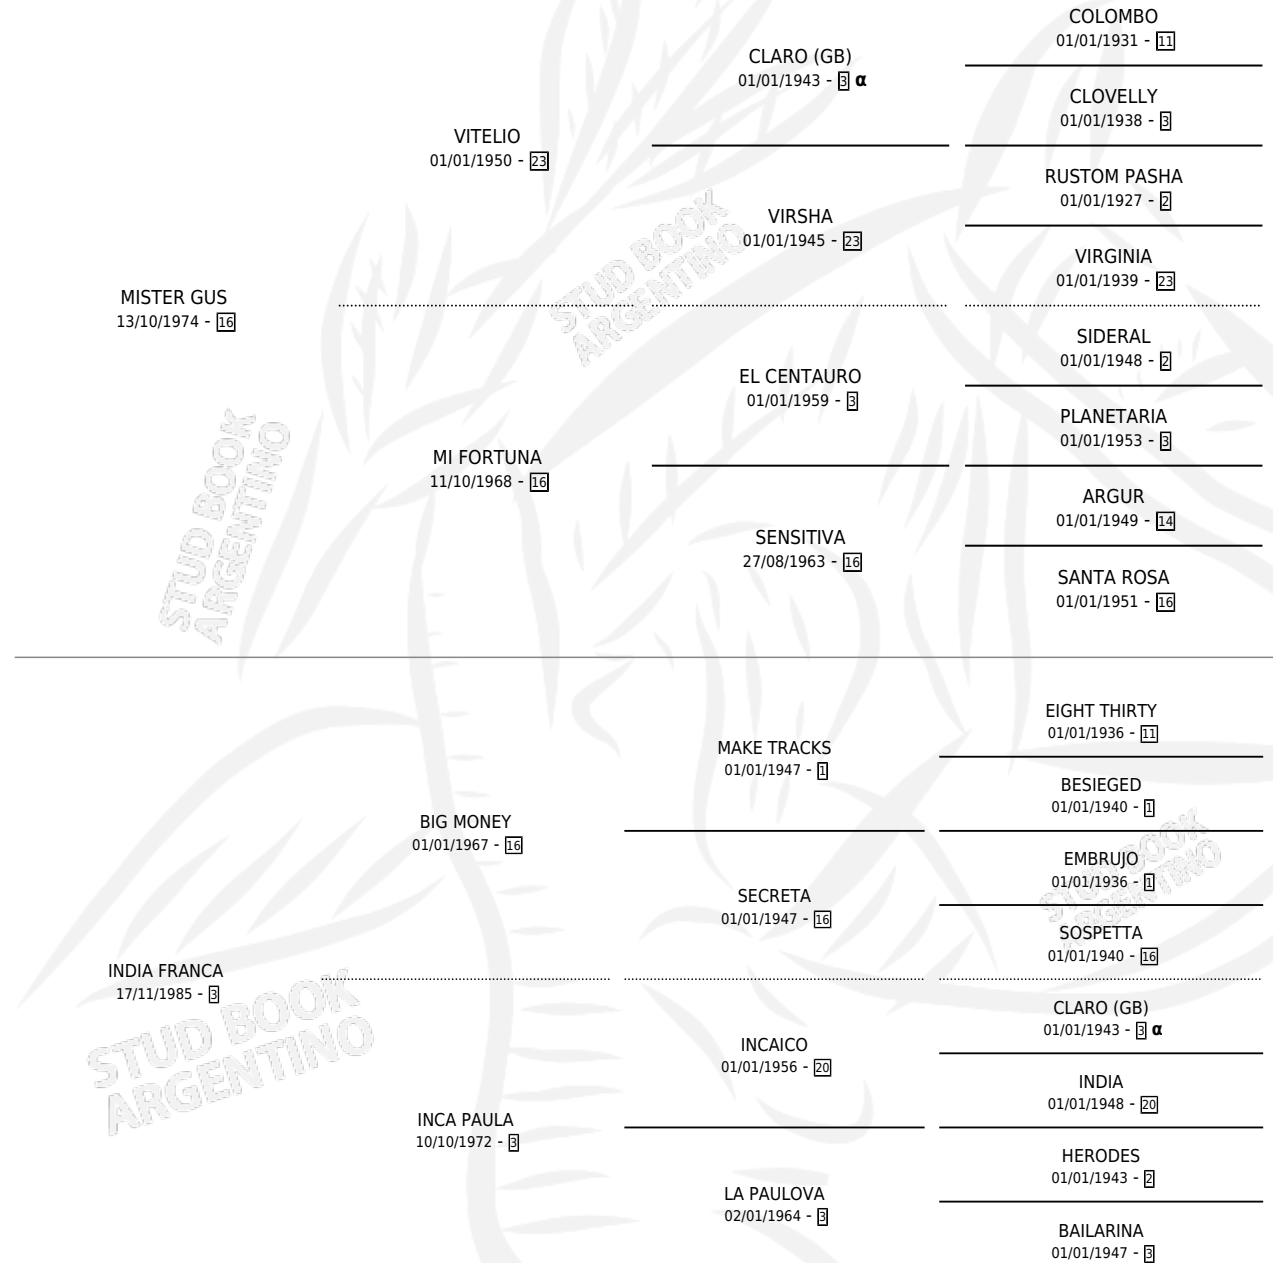

DULCE INDIA

por MISTER GUS y INDIA FRANCA por BIG MONEY

Argentina · Hembra · Zaino · SP · 28/08/1991
Familia 3-i · Volumen 34

ESTADO

TIPIFICACIÓN SANGUÍNEA	✓
TIPIFICACIÓN POR ADN	X
PASAPORTE	X
IDENTIFICACIÓN POR MICROCHIP	X
REPRODUCTOR	✓

Lugar de nacimiento: Don Hector

Criador: Sin dato

~

HIJOS

	MACHOS	HEMBRAS
2 NACIERON	2	0
1 CORRIERON	1	0

SIN ACTUACIONES

PEDIGREE

INBREEDING : α

S

mientos 2 / Efectividad 50.00%

PADRILLO	PRODUCTO	CRIADOR	1ER SERVICIO	ÚLTIMO SERVICIO
LUCKY STORM	∅		13/11/1997	19/11/1997
DULCE INDIA ALARMADO	DON PULA (M Z, 05/11/1997)	DON HECTOR	27/11/1996	30/11/1996
Datos oficiales del Stud Book Argentino ALARMADO	Murió el 01/11/2002 ∅		12/12/1995	20/12/1995
ALARMADO	EL HUEVO (M ZD, 05/12/1995)	DON HECTOR	21/11/1994	19/12/1994