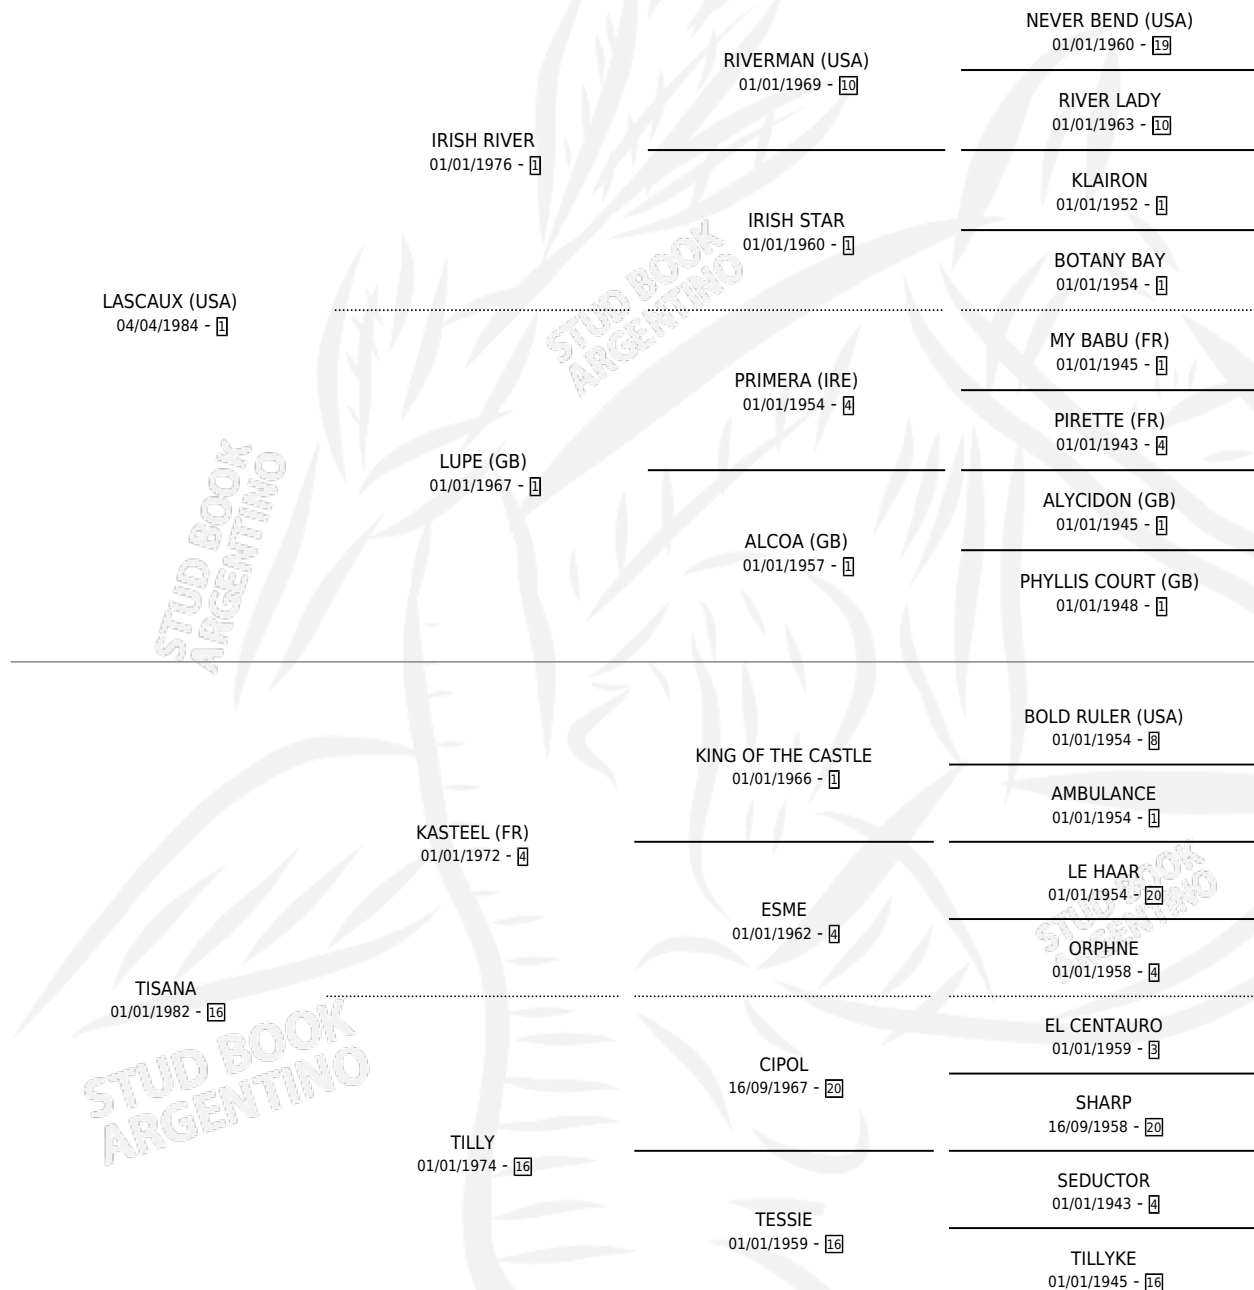

LA SATINA

por **LASCAUX (USA)** y **TISANA** por **KASTEEL (FR)**

Argentina · Hembra · Zaino Doradillo · SP · 08/09/1991
Familia 16-h · Volumen 34

ESTADO

TIPIFICACIÓN SANGUÍNEA	✓
TIPIFICACIÓN POR ADN	X
PASAPORTE	X
IDENTIFICACIÓN POR MICROCHIP	X
REPRODUCTOR	✓

Lugar de nacimiento: Los Cerrillos

Criador: Los Cerrillos

~

HIJOS

	MACHOS	HEMBRAS
1 NACIERON	1	0

SIN ACTUACIONES

PEDIGREE

CAMPAÑA

Solo carreras oficiales de Argentina

POR EDAD

EDAD	CC	1°	2°	3°	4°	5°	NP	CLC	CLG	CLCG1	CLGG1	IMPORTE	GANANCIA / CC
2 AÑOS	1	0	0	0	0	1	0	0	0	0	0	\$0	\$0
TOTALES	1	0	0	0	0	1	0	0	0	0	0	\$0	\$0
%		0.0%	0.0%	0.0%	0.0%	100%	0.0%	0.0%	0.0%	0.0%	0.0%		