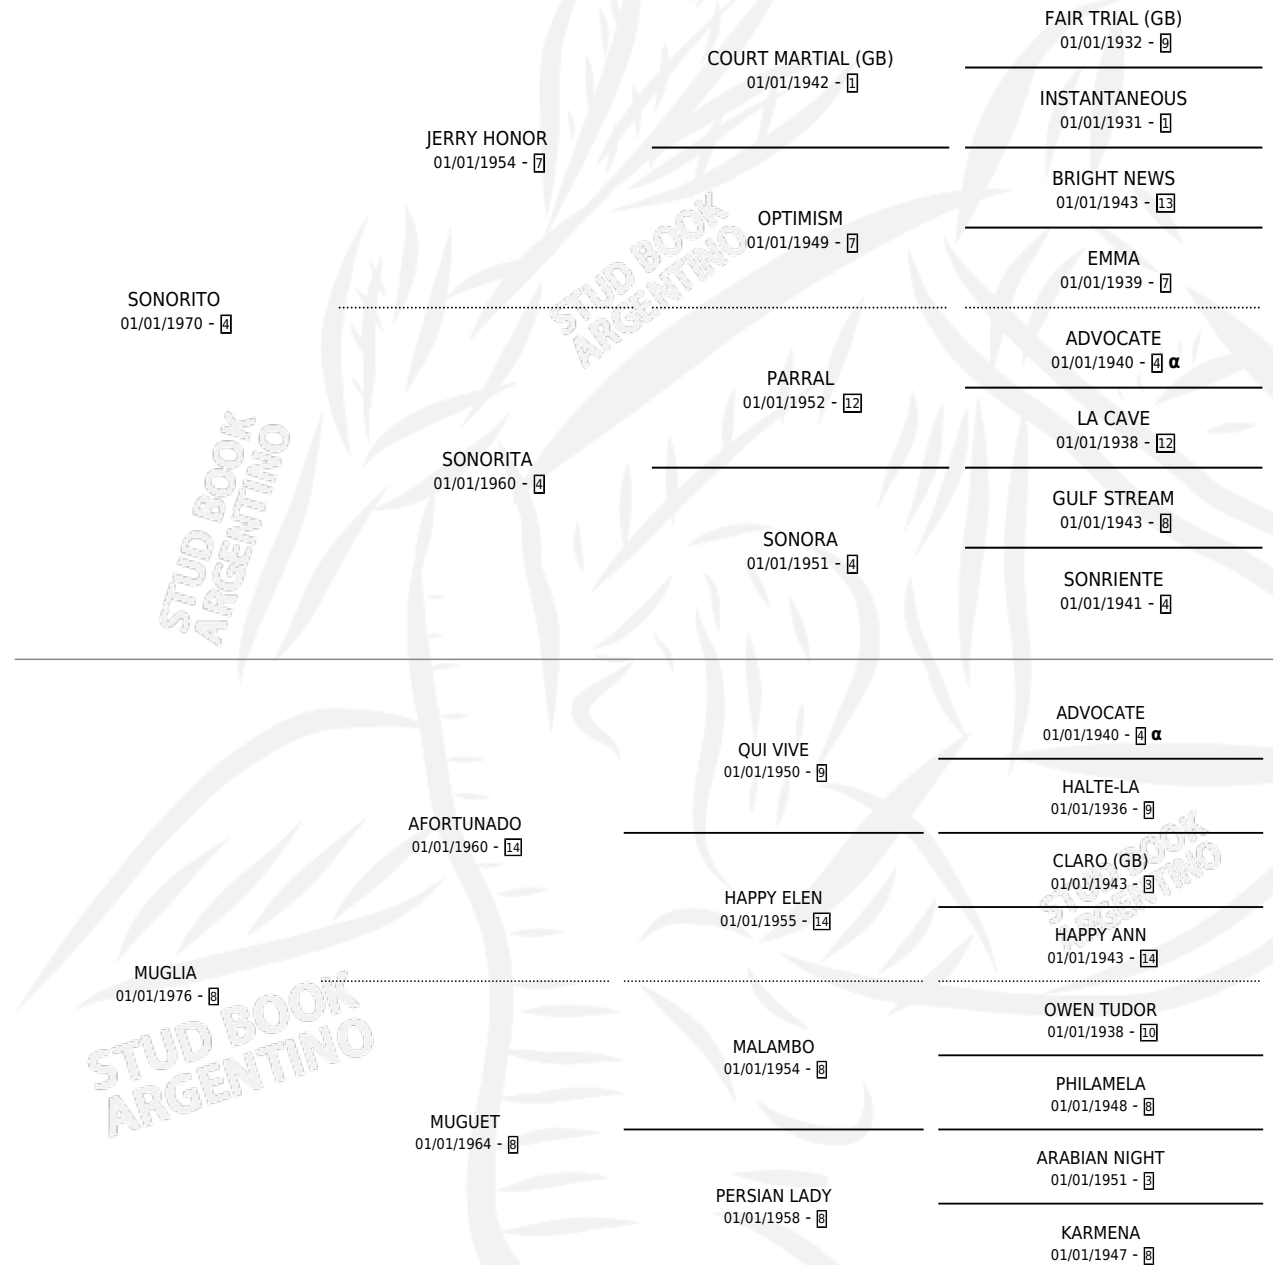

SOHODDY

por **SONORITO** y **MUGLIA** por **AFORTUNADO**

Argentina · Macho · Zaino Colorado · SP · 18/08/1991
Familia 8-i · Volumen 34

ESTADO

TIPIFICACIÓN SANGUÍNEA	X
TIPIFICACIÓN POR ADN	X
PASAPORTE	X
IDENTIFICACIÓN POR MICROCHIP	X
REPRODUCTOR	X

Lugar de nacimiento: Rayen Hue

Criador: Sin dato

PEDIGREE

INBREEDING : α

CAMPAÑA

Solo carreras oficiales de Argentina

POR EDAD

EDAD	CC	1°	2°	3°	4°	5°	NP	CLC	CLG	CLCG1	CLGG1	IMPORTE	GANANCIA / CC
3 AÑOS	4	0	1	3	0	0	0	0	0	0	0	\$4,680	\$1,170
TOTALES	4	0	1	3	0	0	0	0	0	0	0	\$4,680	\$1,170
%		0.0%	25.0%	75.0%	0.0%	0.0%	0.0%	0.0%	0.0%	0.0%	0.0%		

Placés en Palermo en 4 carreras disputadas.

POR DISTANCIA

HIPODROMO	CC	1°	2°	3°	4°	5°	NP	CLC	CLG	CLCG1	CLGG1	IMPORTE
PALERMO	4	0	1	3	0	0	0	0	0	0	0	\$4,680
1000 MTS	4	0	1	3	0	0	0	0	0	0	0	\$4,680

POR PISTA