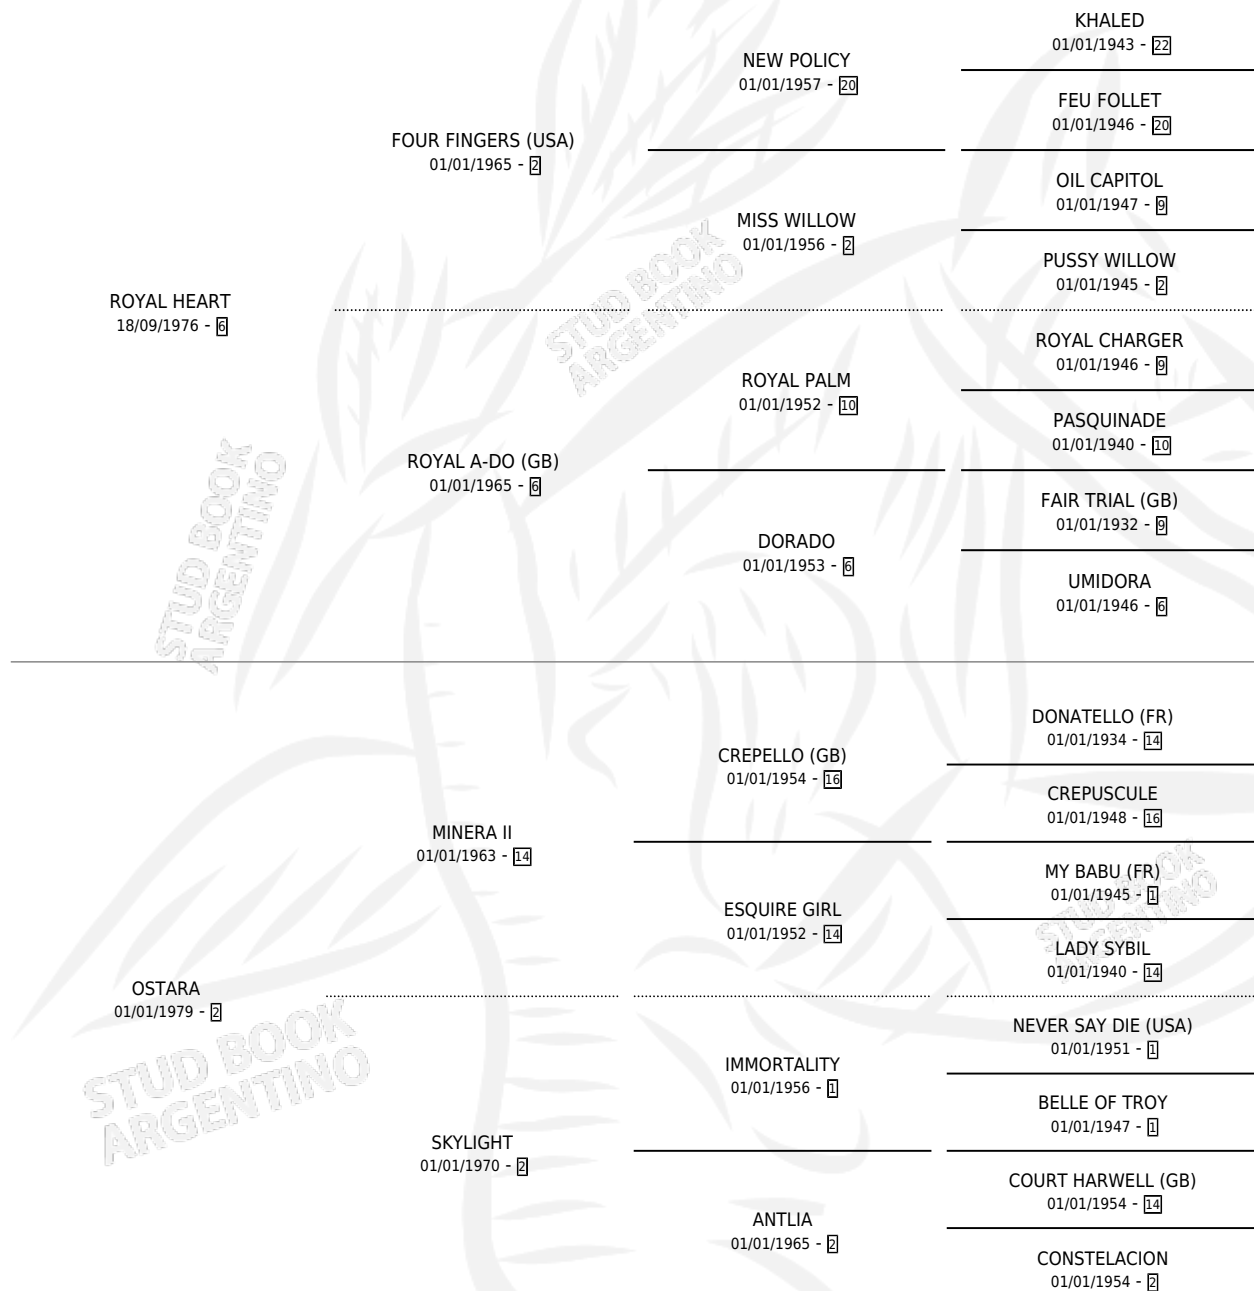

LUZ HEART

por ROYAL HEART y OSTARA por MINERA II

Argentina · Hembra · Zaino · SP · 26/08/1991
Familia 2-f · Volumen 34

ESTADO

TIPIFICACIÓN SANGUÍNEA	X
TIPIFICACIÓN POR ADN	X
PASAPORTE	X
IDENTIFICACIÓN POR MICROCHIP	X
REPRODUCTOR	X

Lugar de nacimiento: Sierras Mias

Criador: Sierras Mias

PEDIGREE

LUZ HEART

Datos oficiales del Stud Book Argentino

Documento generado el 05/05/2026

studbook.org.ar