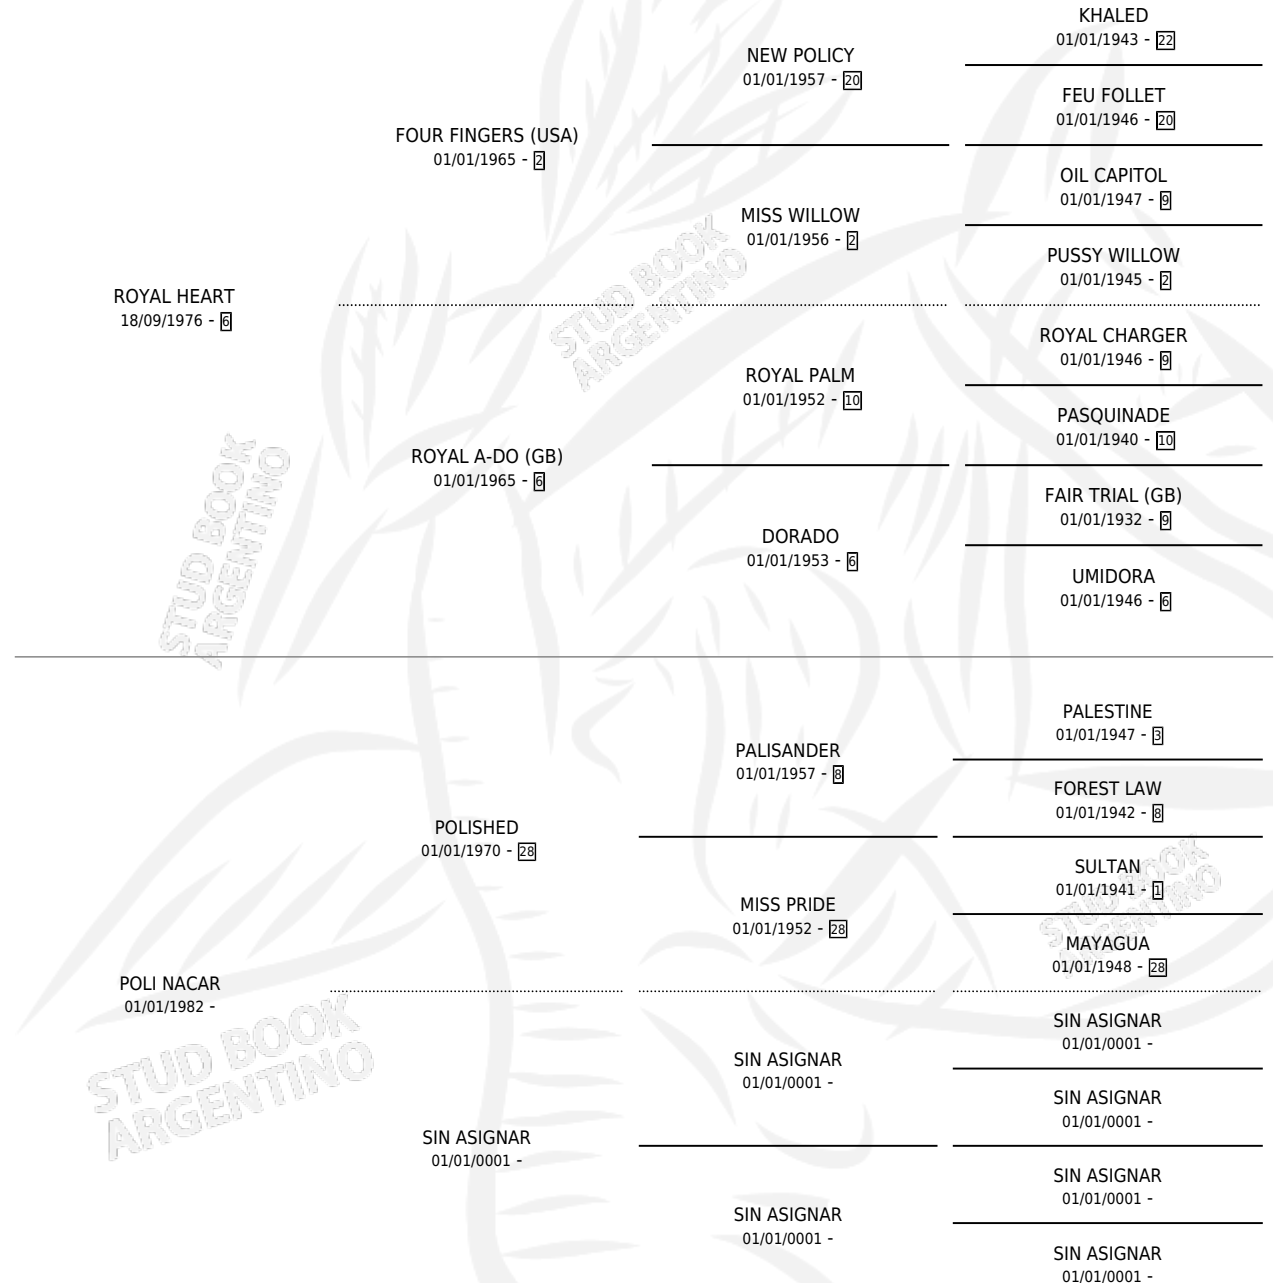

Lugar de nacimiento: Sierras Mias

Criador: Sierras Mias

~

HIJOS

	MACHOS	HEMBRAS
4 NACIERON	2	2
2 CORRIERON	1	1

SIN ACTUACIONES

PEDIGREE

CAMPAÑA

Solo carreras oficiales de Argentina

POR EDAD

EDAD	CC	1°	2°	3°	4°	5°	NP	CLC	CLG	CLCG1	CLGG1	IMPORTE	GANANCIA / CC
3 AÑOS	3	0	0	0	0	0	3	0	0	0	0	\$0	\$0
4 AÑOS	4	1	1	0	1	0	1	0	0	0	0	\$6,000	\$1,500
TOTALES	7	1	1	0	1	0	4	0	0	0	0	\$6,000	\$857
%		14.3%	14.3%	0.0%	14.3%	0.0%	57.1%	0.0%	0.0%	0.0%	0.0%		