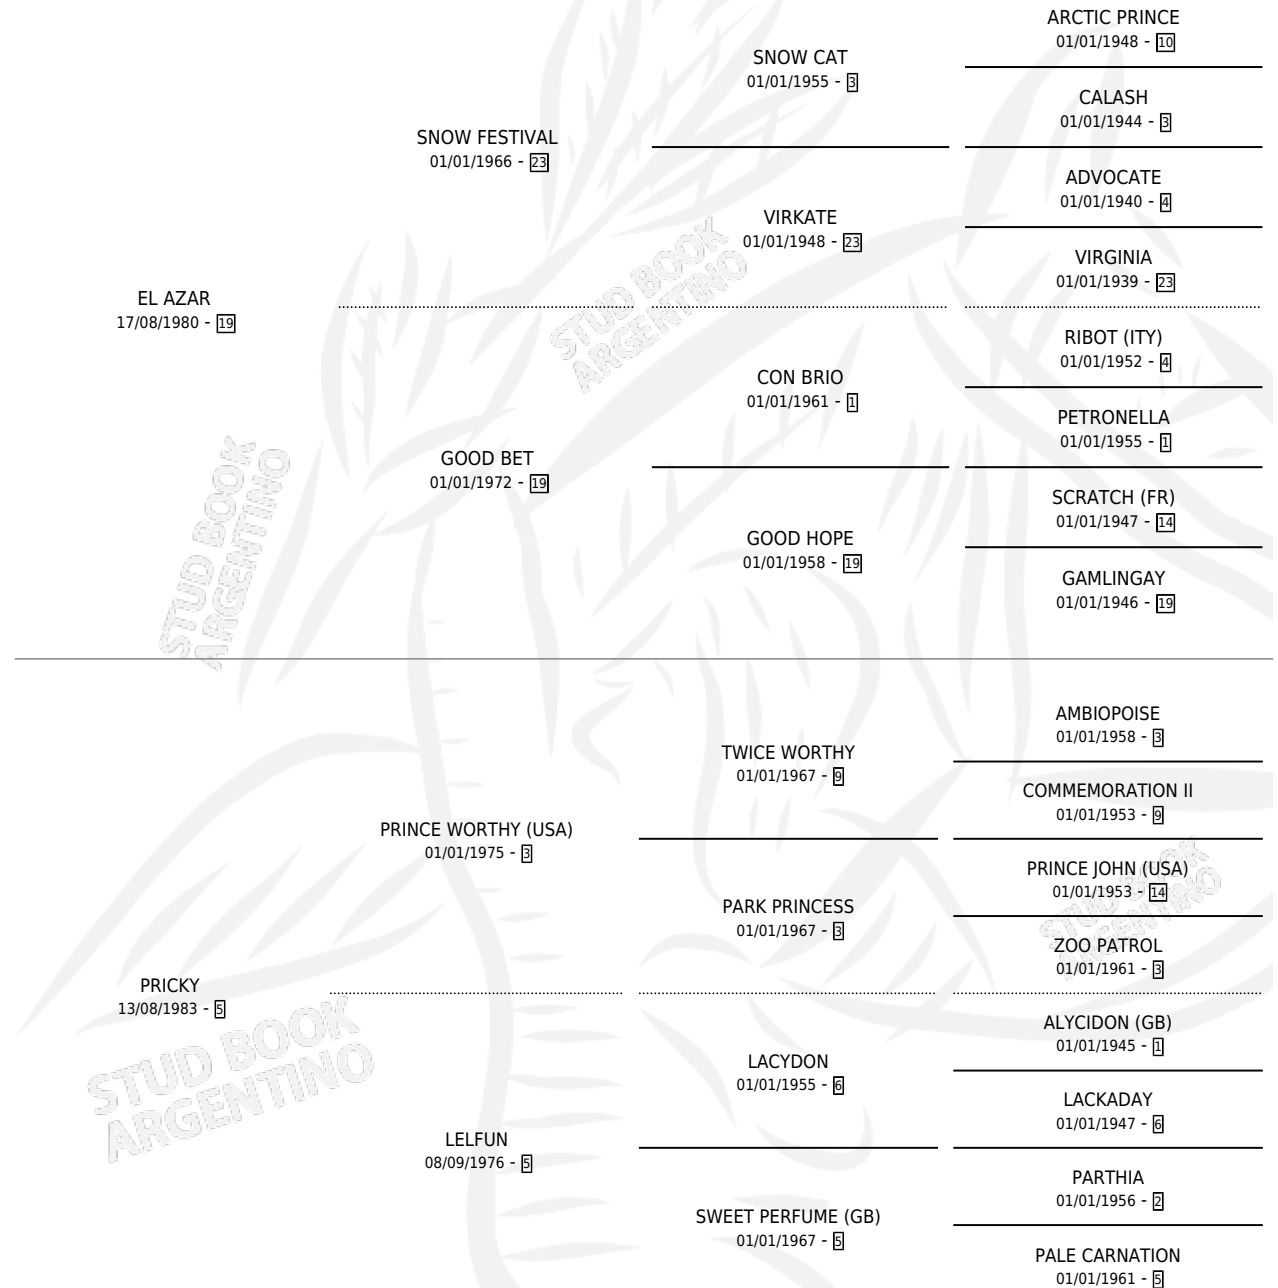

DIGITADO

por **EL AZAR** y **PRICKY** por **PRINCE WORTHY (USA)**

Argentina · Macho · Zaino · SP · 07/09/1991
Familia 5-h · Volumen 34

ESTADO

TIPIFICACIÓN SANGUÍNEA	X
TIPIFICACIÓN POR ADN	X
PASAPORTE	X
IDENTIFICACIÓN POR MICROCHIP	X
REPRODUCTOR	X

Lugar de nacimiento: El Trebol

Criador: Sin dato

PEDIGREE

CAMPAÑA

Solo carreras oficiales de Argentina

POR EDAD

EDAD	CC	1°	2°	3°	4°	5°	NP	CLC	CLG	CLCG1	CLGG1	IMPORTE	GANANCIA / CC
3 AÑOS	1	0	0	0	0	0	1	0	0	0	0	\$0	\$0
4 AÑOS	3	0	0	1	0	0	2	0	0	0	0	\$780	\$260
5 AÑOS	2	0	0	1	0	0	1	0	0	0	0	\$528	\$264
TOTALES	6	0	0	2	0	0	4	0	0	0	0	\$1,308	\$218
%		0.0%	0.0%	33.3%	0.0%	0.0%	66.7%	0.0%	0.0%	0.0%	0.0%		