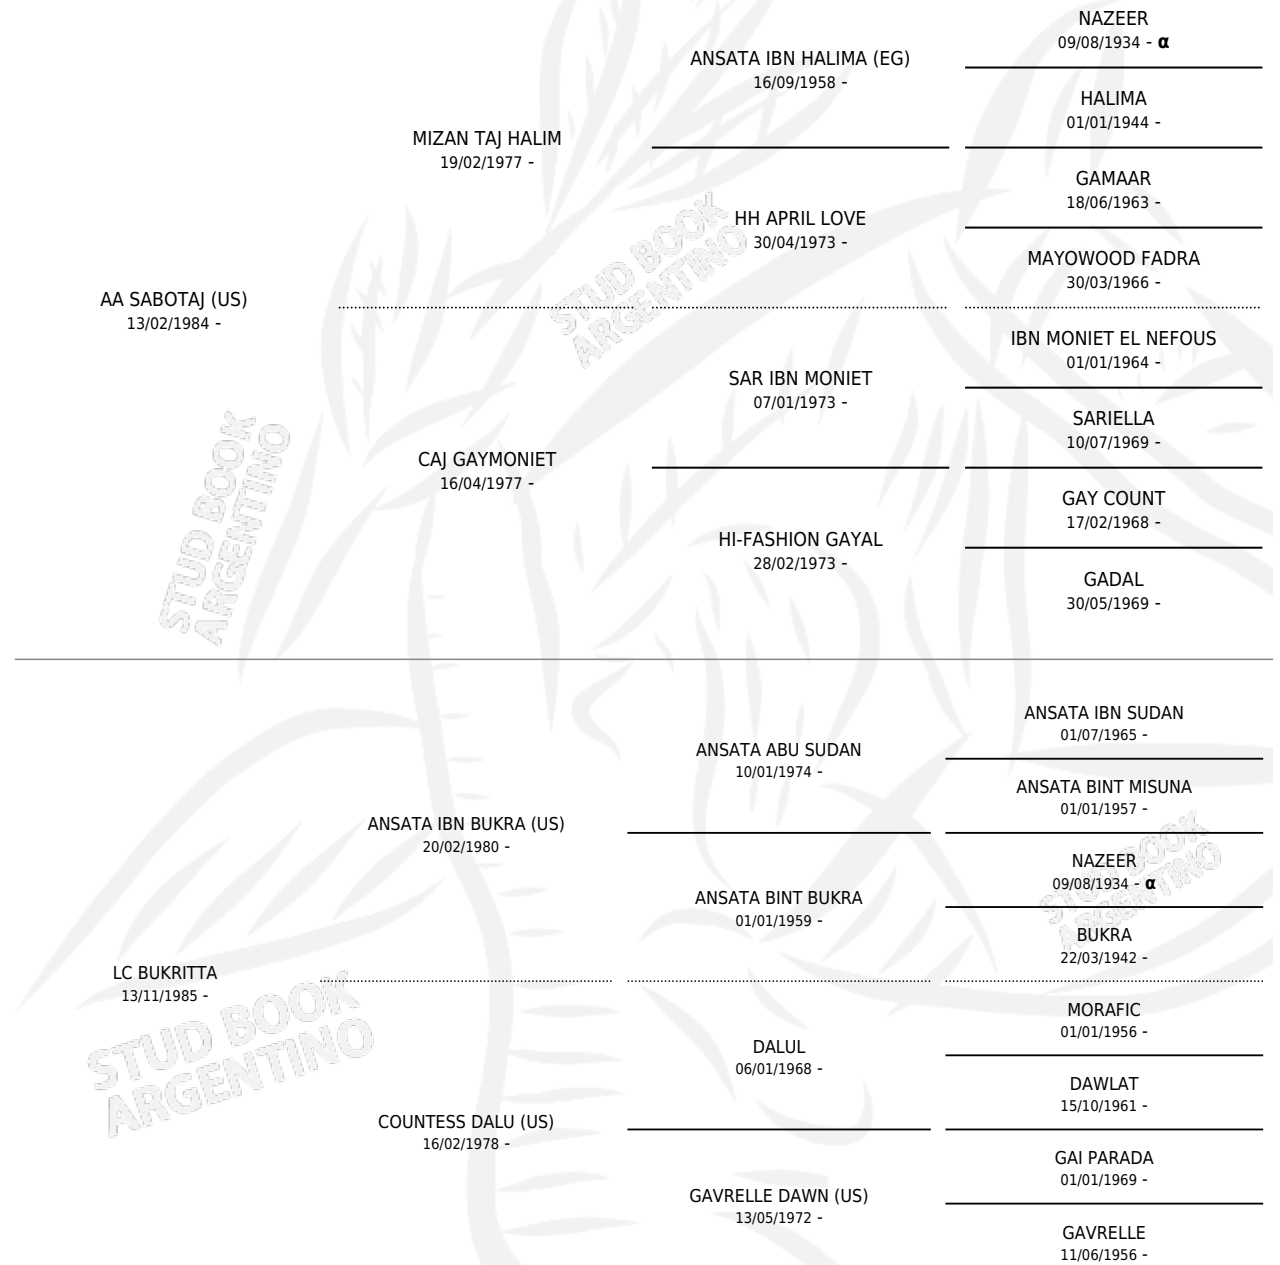

LC NABILA

por AA SABOTAJ (US) y LC BUKRITTA por ANSATA IBN BUKRA (US)

Argentina · Hembra · Tordillo · AP · 22/09/1991
Familia · Volumen 34

ESTADO

TIPIFICACIÓN SANGUÍNEA	✓
TIPIFICACIÓN POR ADN	X
PASAPORTE	X
IDENTIFICACIÓN POR MICROCHIP	X
REPRODUCTOR	✓

Lugar de nacimiento: La Catalina
Criador: La Catalina

PEDIGREE

INBREEDING : α

S

mientos 0 / Efectividad 0.00%

PADRILLO	PRODUCTO	CRIADOR	1ER SERVICIO	ÚLTIMO SERVICIO
TC JABASKK (US)	∅		16/03/1998	29/03/1998
LC NABILA	∅		15/02/1997	17/02/1997
Datos oficiales del Stud Book Argentino				
TC JABASKK (US)	∅		29/11/1996	30/11/1996
LC DIABLO (US)	∅		29/11/1995	30/11/1995
COUNT FEDERICO (US)	∅		01/12/1994	02/12/1994