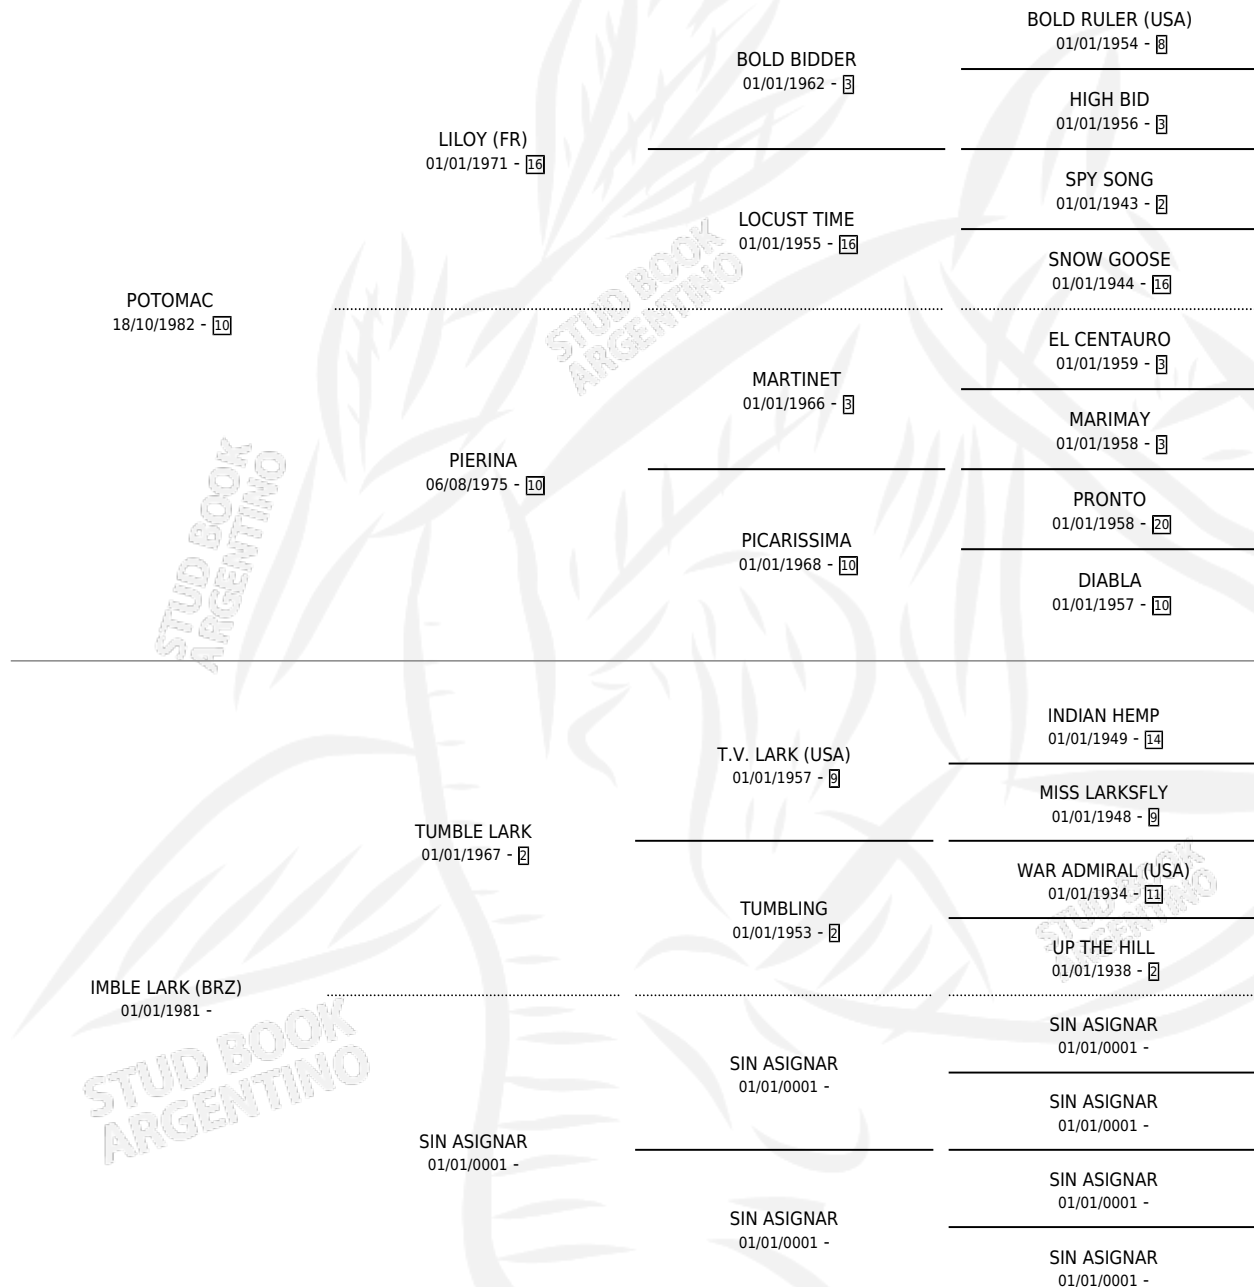

RAGE

por POTOMAC y IMBLE LARK (BRZ) por TUMBLE LARK

Argentina · Hembra · Zaino · SP · 23/09/1991
Familia · Volumen 34

ESTADO

TIPIFICACIÓN SANGUÍNEA	X
TIPIFICACIÓN POR ADN	X
PASAPORTE	X
IDENTIFICACIÓN POR MICROCHIP	X
REPRODUCTOR	X

Lugar de nacimiento: Rosa Do Sul
Criador: Sin dato

PEDIGREE

RAGE

Datos oficiales del Stud Book Argentino

Documento generado el 05/05/2026

studbook.org.ar