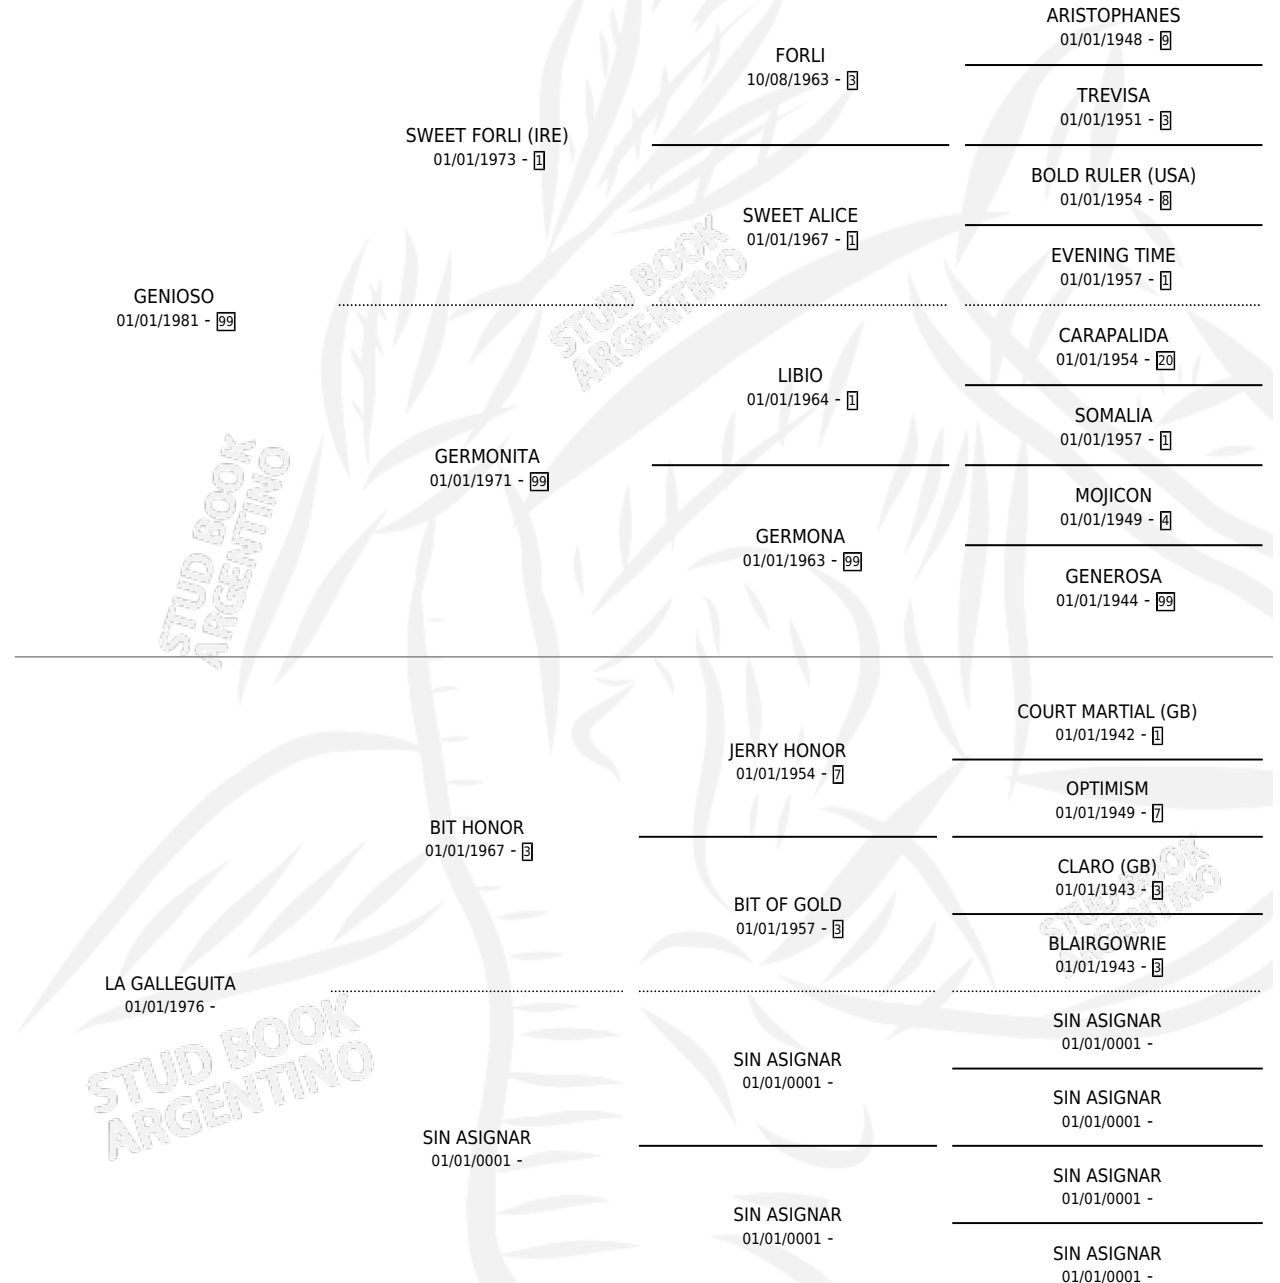

MALEMBE

por GENIOSO y LA GALLEGUITA por BIT HONOR

Argentina · Hembra · Zaino Colorado · SP · 02/10/1991
Familia · Volumen 34

ESTADO

TIPIFICACIÓN SANGUÍNEA	X
TIPIFICACIÓN POR ADN	X
PASAPORTE	X
IDENTIFICACIÓN POR MICROCHIP	X
REPRODUCTOR	X

Lugar de nacimiento: La Respuesta

Criador: Sin dato

PEDIGREE

MALEMBE

Datos oficiales del Stud Book Argentino

Documento generado el 07/05/2026

studbook.org.ar