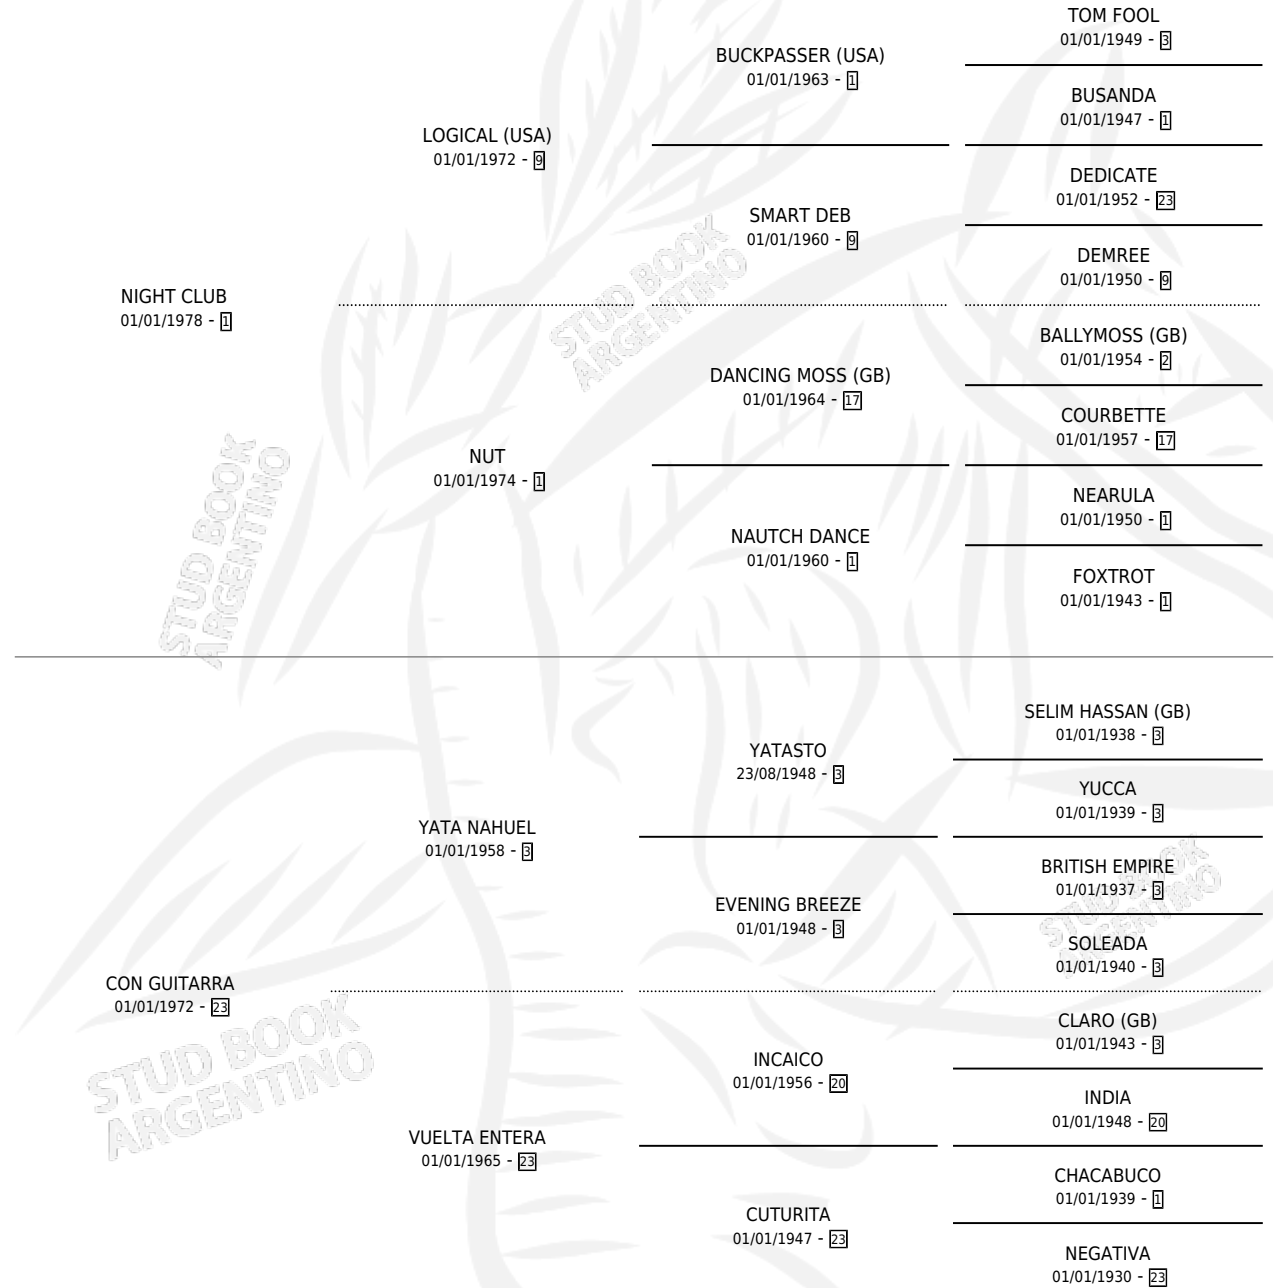

GASTONCITO NIGHT

por NIGHT CLUB y CON GUITARRA por YATA NAHUEL

Argentina · Macho · Tordillo · SP · 09/09/1991
Familia 23-a · Volumen 34

ESTADO

TIPIFICACIÓN SANGUÍNEA	X
TIPIFICACIÓN POR ADN	X
PASAPORTE	X
IDENTIFICACIÓN POR MICROCHIP	X
REPRODUCTOR	X

Lugar de nacimiento: Mileth

Criador: Sin dato

PEDIGREE

CAMPAÑA

Solo carreras oficiales de Argentina

POR EDAD

EDAD	CC	1°	2°	3°	4°	5°	NP	CLC	CLG	CLCG1	CLGG1	IMPORTE	GANANCIA / CC
2 AÑOS	1	0	0	0	0	0	1	0	0	0	0	\$0	\$0
3 AÑOS	1	0	0	0	0	0	1	0	0	0	0	\$0	\$0
TOTALES	2	0	0	0	0	0	2	0	0	0	0	\$0	\$0
%		0.0%	0.0%	0.0%	0.0%	0.0%	100%	0.0%	0.0%	0.0%	0.0%		