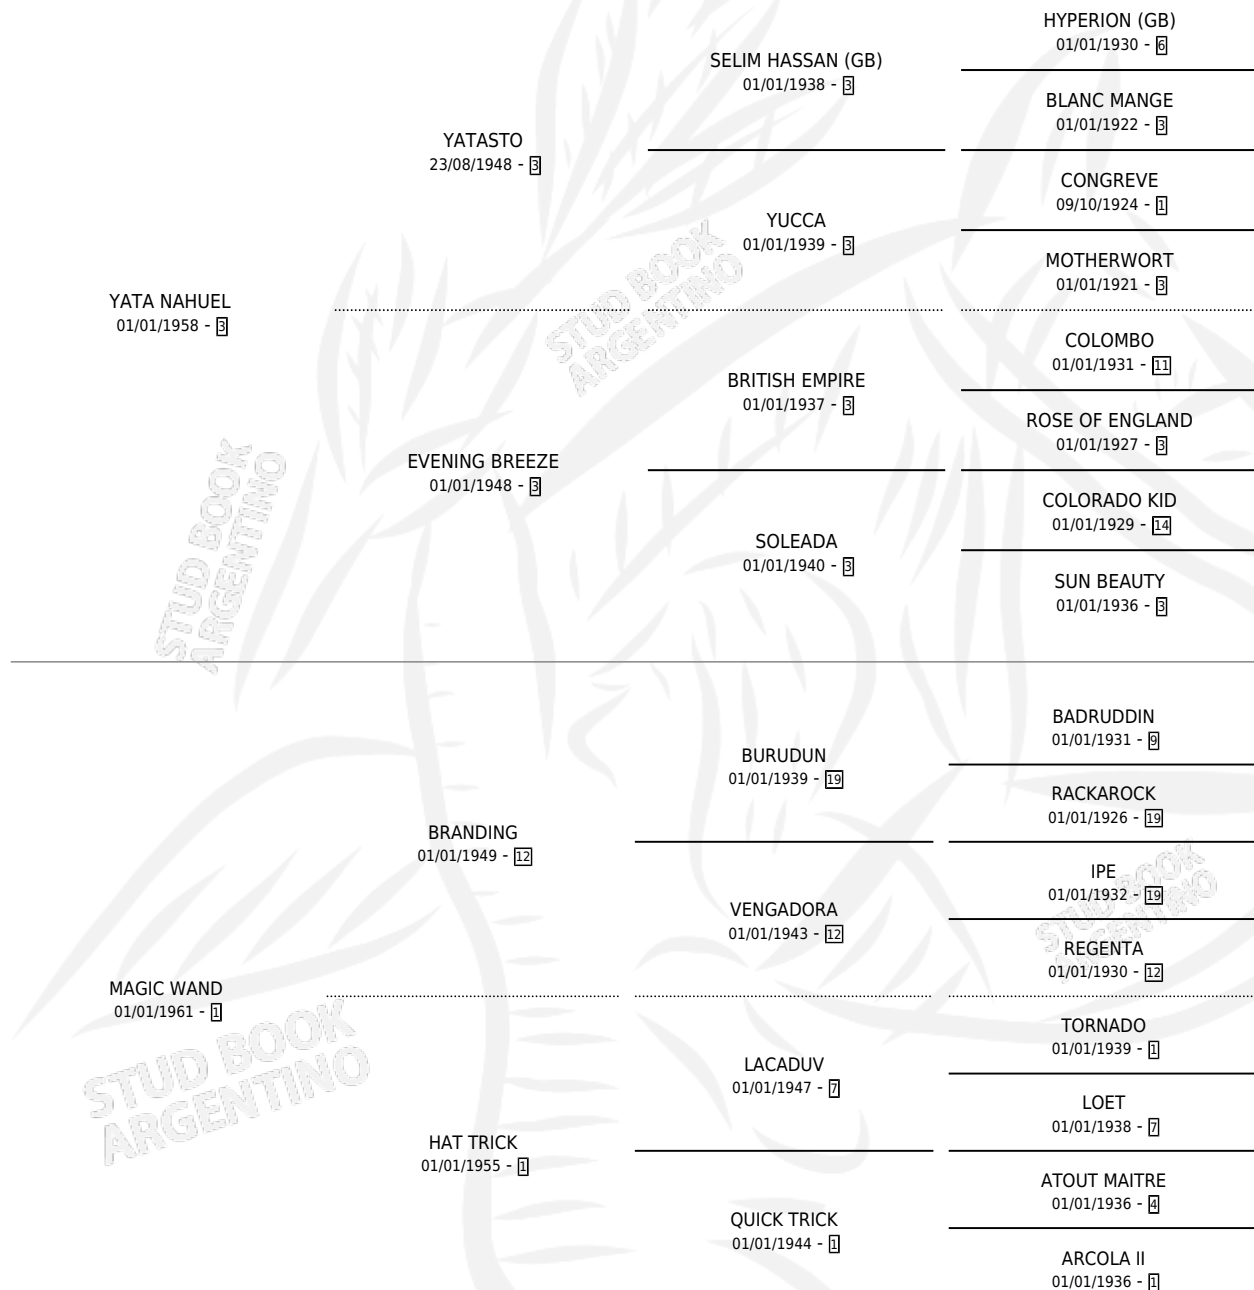

TACUAREMBO

por YATA NAHUEL y MAGIC WAND por BRANDING

Argentina · Macho · Alazan Tostado · SP · 01/01/1971
Familia 1-n · Volumen 27

ESTADO

TIPIFICACIÓN SANGUÍNEA	X
TIPIFICACIÓN POR ADN	X
PASAPORTE	X
IDENTIFICACIÓN POR MICROCHIP	X
REPRODUCTOR	✓

Lugar de nacimiento: Campo particular

Criador: Sin dato

~

HIJOS

	MACHOS	HEMBRAS
41 NACIERON	19	22
6 CORRIERON	3	3
4 GANARON	1	3

0 GANADORES **CL**   **0** GANADORES **GR**   **0** GANADORES **G1**

PEDIGREE