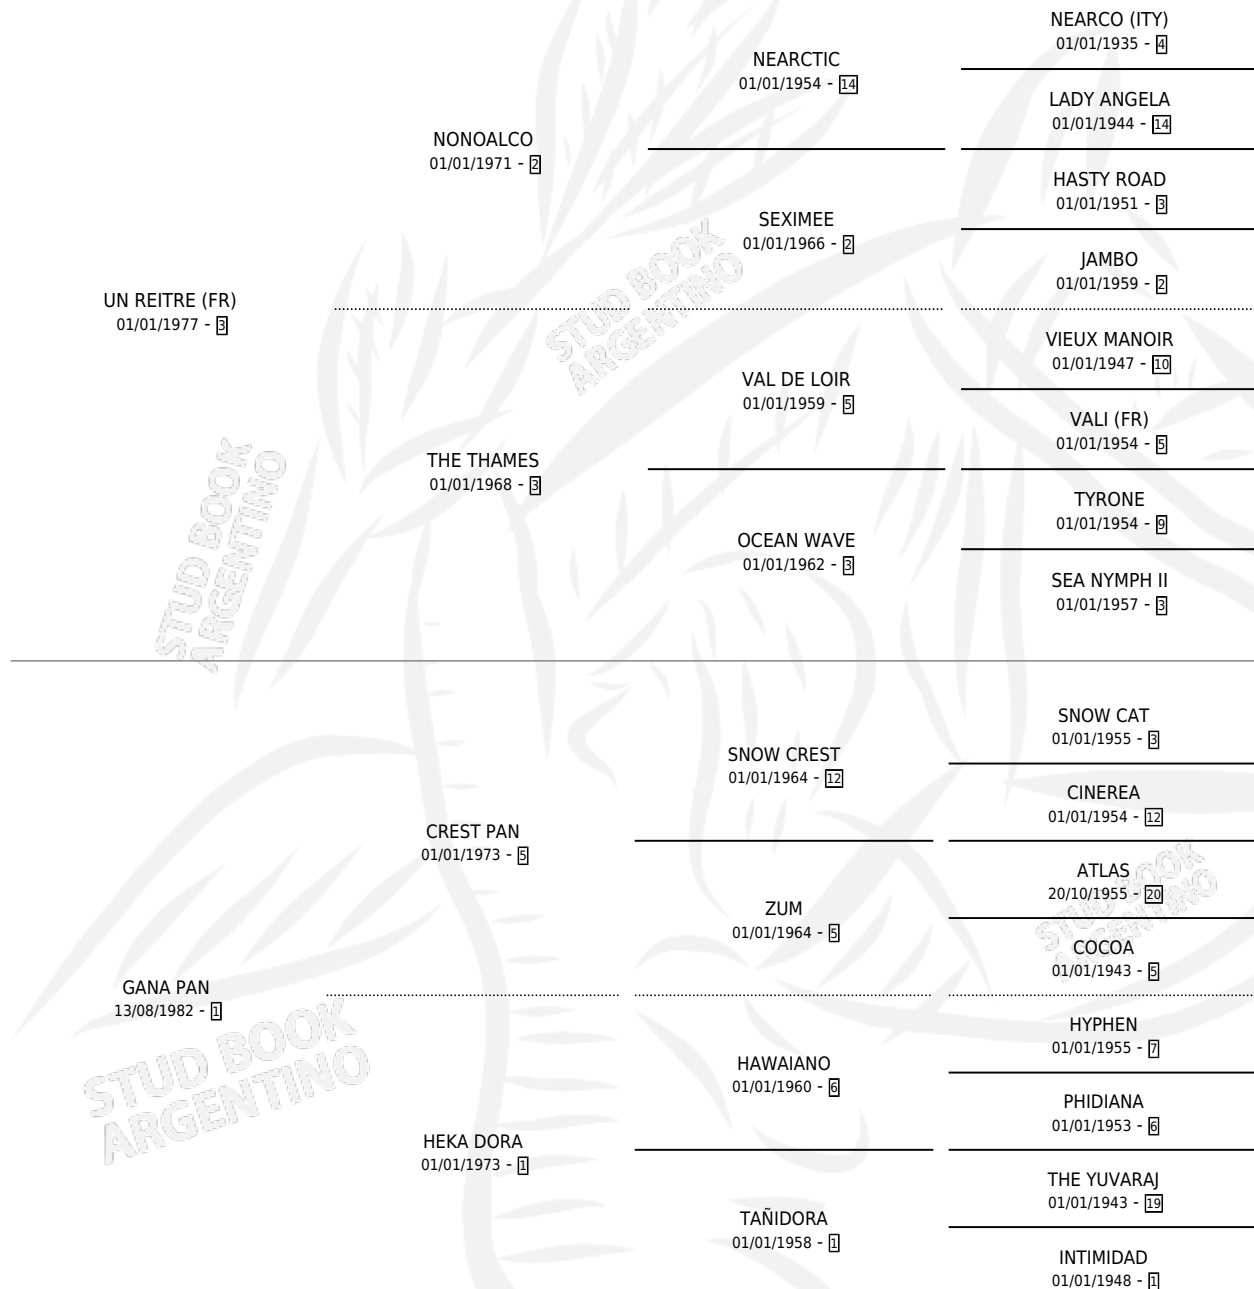

# HAMPTON COURT

por UN REITRE (FR) y GANA PAN por CREST PAN

Argentina · Hembra · Zaino · SP · 12/09/1991  
Familia 1-s · Volumen 34

## ESTADO

TIPIFICACIÓN SANGUÍNEA	✓
TIPIFICACIÓN POR ADN	X
PASAPORTE	X
IDENTIFICACIÓN POR MICROCHIP	X
REPRODUCTOR	X

**Lugar de nacimiento:** Panamericano

**Criador:** Sin dato

## PEDIGREE

**EXPORTACIÓN / IMPORTACIÓN**

<b>FECHA</b>	<b>MOVIMIENTO</b>	<b>PAÍS</b>
01/08/1994	EXPORTADO	PANAMA

~

**CAMPAÑA**

Solo carreras oficiales de Argentina

POR EDAD

<b>EDAD</b>	<b>CC</b>	<b>1°</b>	<b>2°</b>	<b>3°</b>	<b>4°</b>	<b>5°</b>	<b>NP</b>	<b>CLC</b>	<b>CLG</b>	<b>CLCG1</b>	<b>CLGG1</b>	<b>IMPORTE</b>	<b>GANANCIA / CC</b>
2 AÑOS	1	0	0	0	0	0	1	0	0	0	0	\$0	\$0
TOTALES	1	0	0	0	0	0	1	0	0	0	0	\$0	\$0
%		0.0%	0.0%	0.0%	0.0%	0.0%	100%	0.0%	0.0%	0.0%	0.0%		