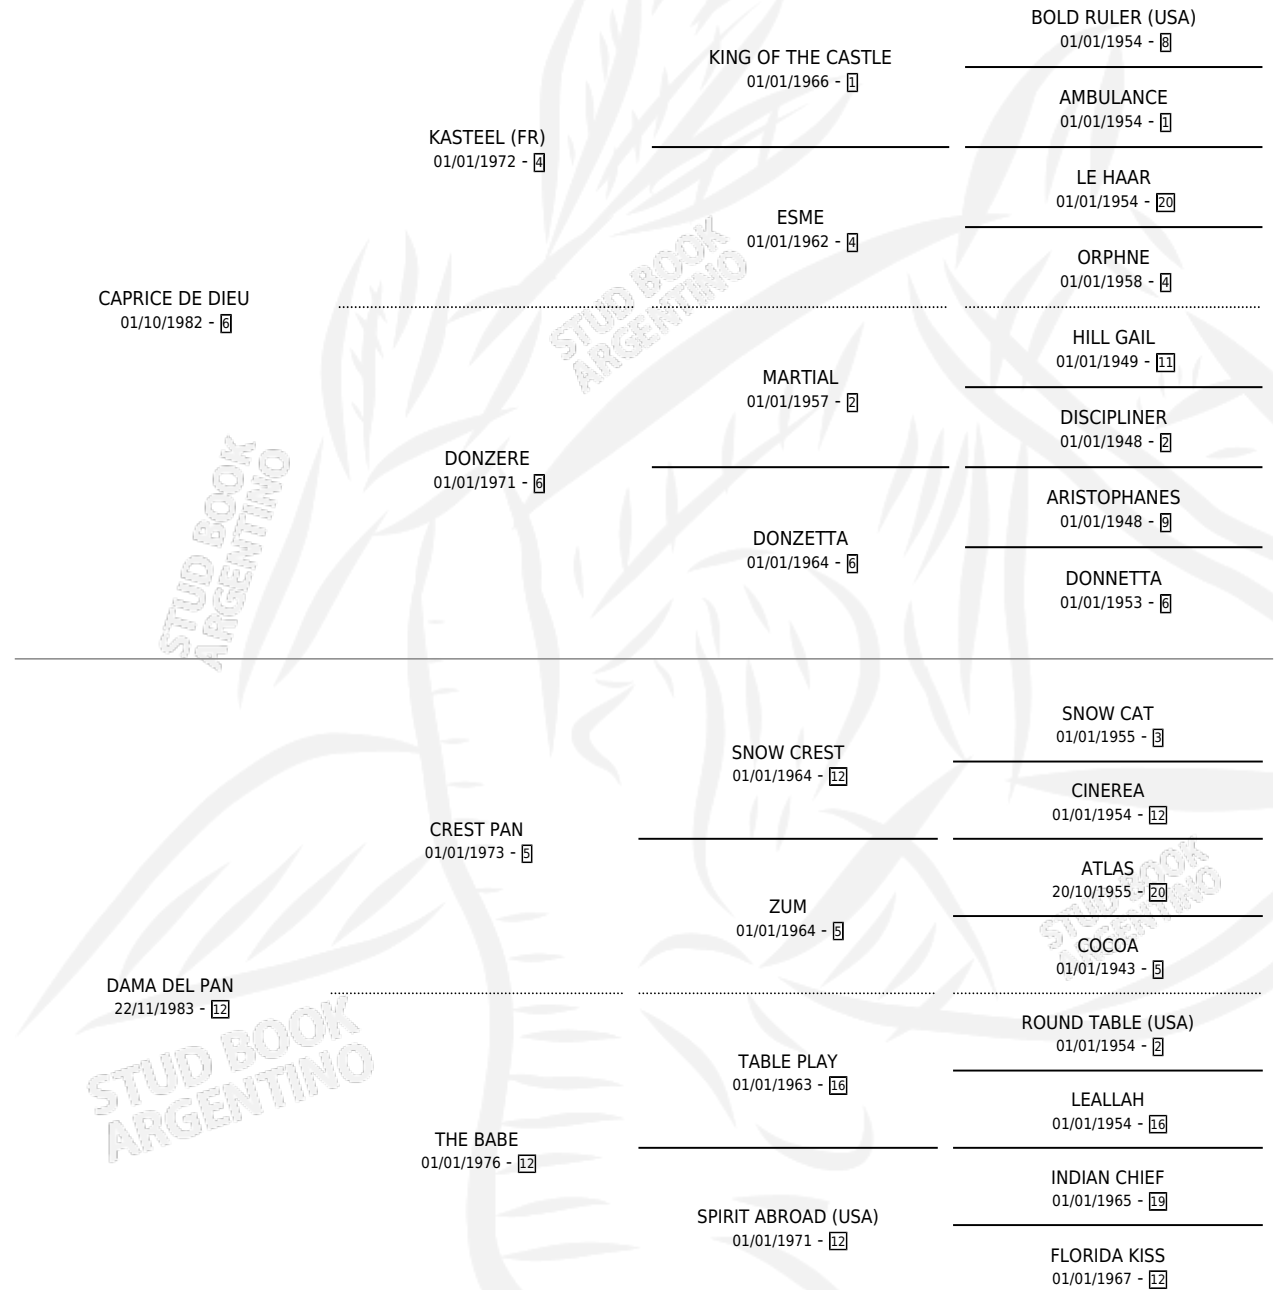

HURRICAND

por **CAPRICE DE DIEU** y **DAMA DEL PAN** por **CREST PAN**

Argentina · Macho · Alazan · SP · 04/09/1991
Familia 12-b · Volumen 34

ESTADO

TIPIFICACIÓN SANGUÍNEA	X
TIPIFICACIÓN POR ADN	X
PASAPORTE	X
IDENTIFICACIÓN POR MICROCHIP	X
REPRODUCTOR	X

Lugar de nacimiento: Panamericano

Criador: Sin dato

PEDIGREE

HURRICAND

Datos oficiales del Stud Book Argentino

Documento generado el 05/05/2026

studbook.org.ar