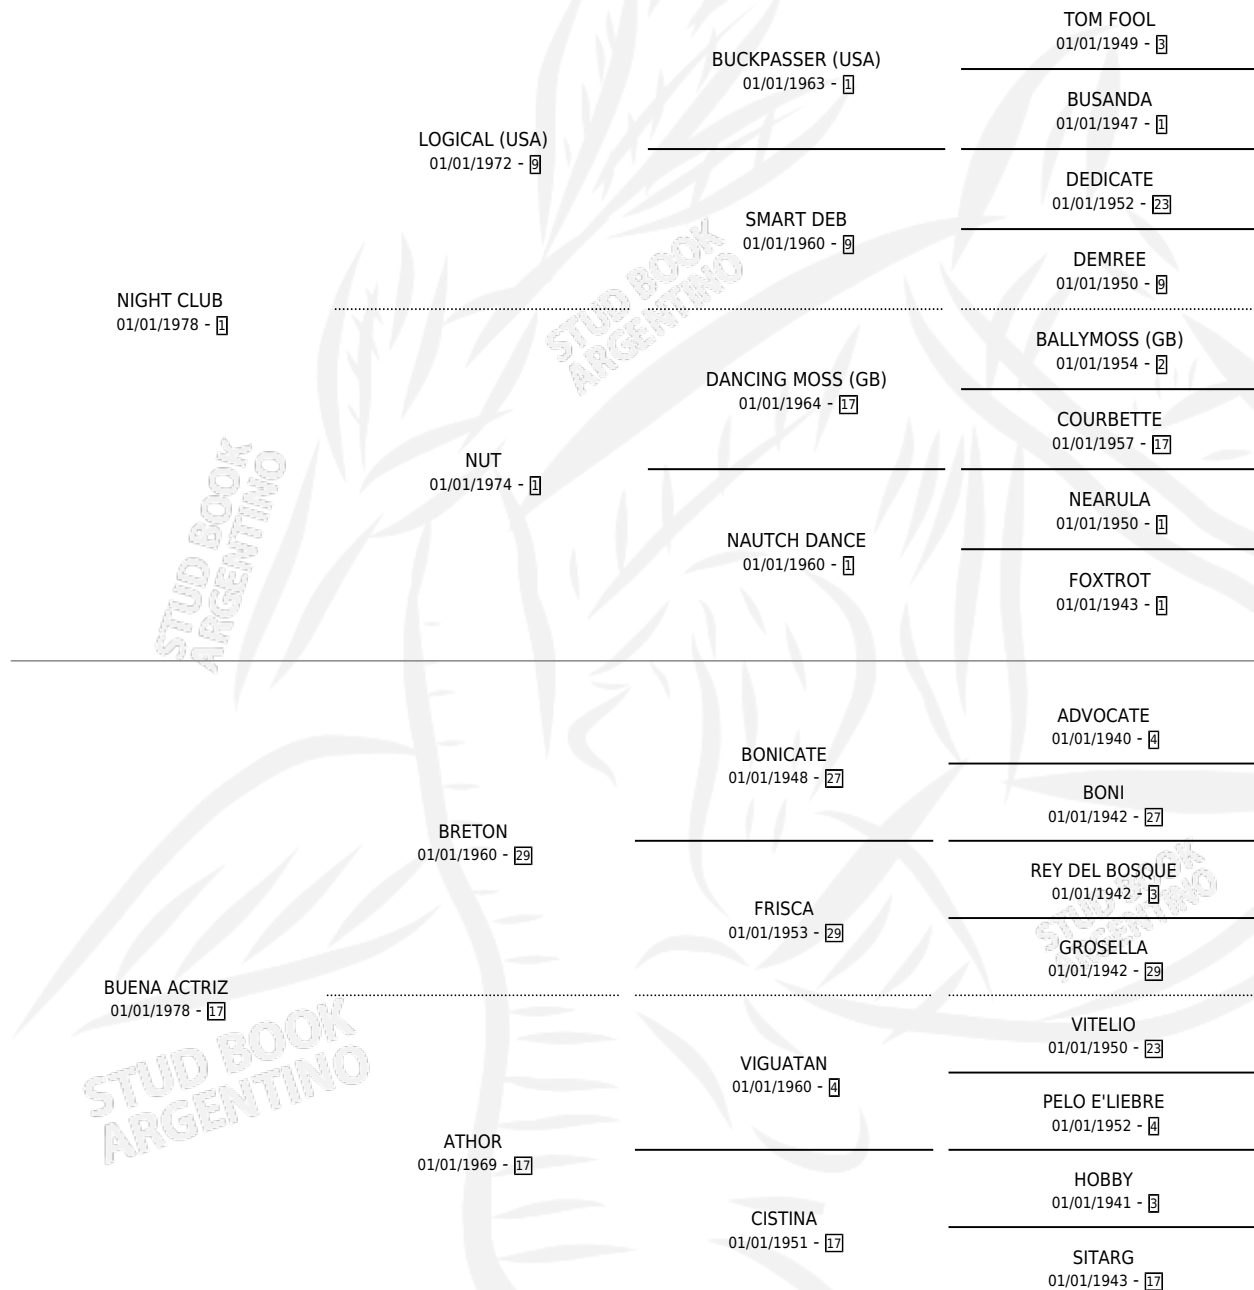

LA MAUMAU CLUB

por NIGHT CLUB y BUENA ACTRIZ por BRETON

Argentina · Hembra · Alazan · SP · 25/09/1991
Familia 17-b · Volumen 34

ESTADO

TIPIFICACIÓN SANGUÍNEA	X
TIPIFICACIÓN POR ADN	X
PASAPORTE	X
IDENTIFICACIÓN POR MICROCHIP	X
REPRODUCTOR	X

Lugar de nacimiento: Mileth

Criador: Sin dato

PEDIGREE