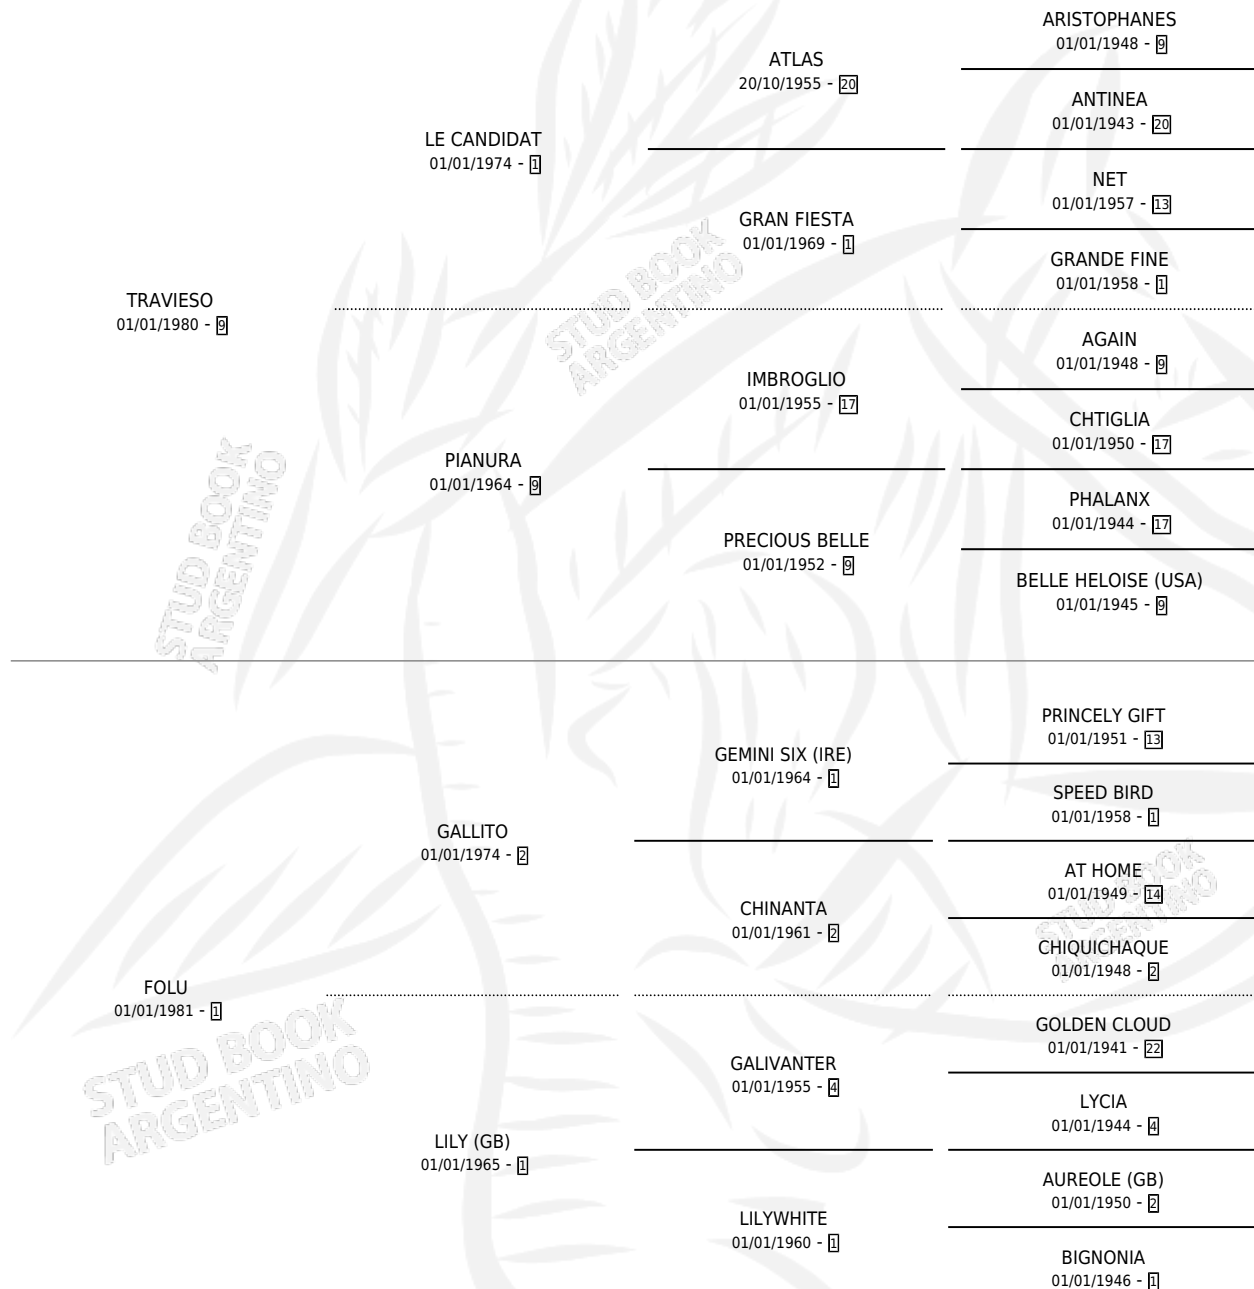

TRAVIESO BIMBO

por TRAVIESO y FOLU por GALLITO

Argentina · Macho · Alazan · SP · 25/09/1991
Familia 1-e · Volumen 34

ESTADO

| | |
|------------------------------|---|
| TIPIFICACIÓN SANGUÍNEA | X |
| TIPIFICACIÓN POR ADN | X |
| PASAPORTE | X |
| IDENTIFICACIÓN POR MICROCHIP | X |
| REPRODUCTOR | X |

Lugar de nacimiento: El Casco

Criador: El Casco

PEDIGREE

TRAVIESO BIMBO

Datos oficiales del Stud Book Argentino

Documento generado el 15/05/2026

studbook.org.ar