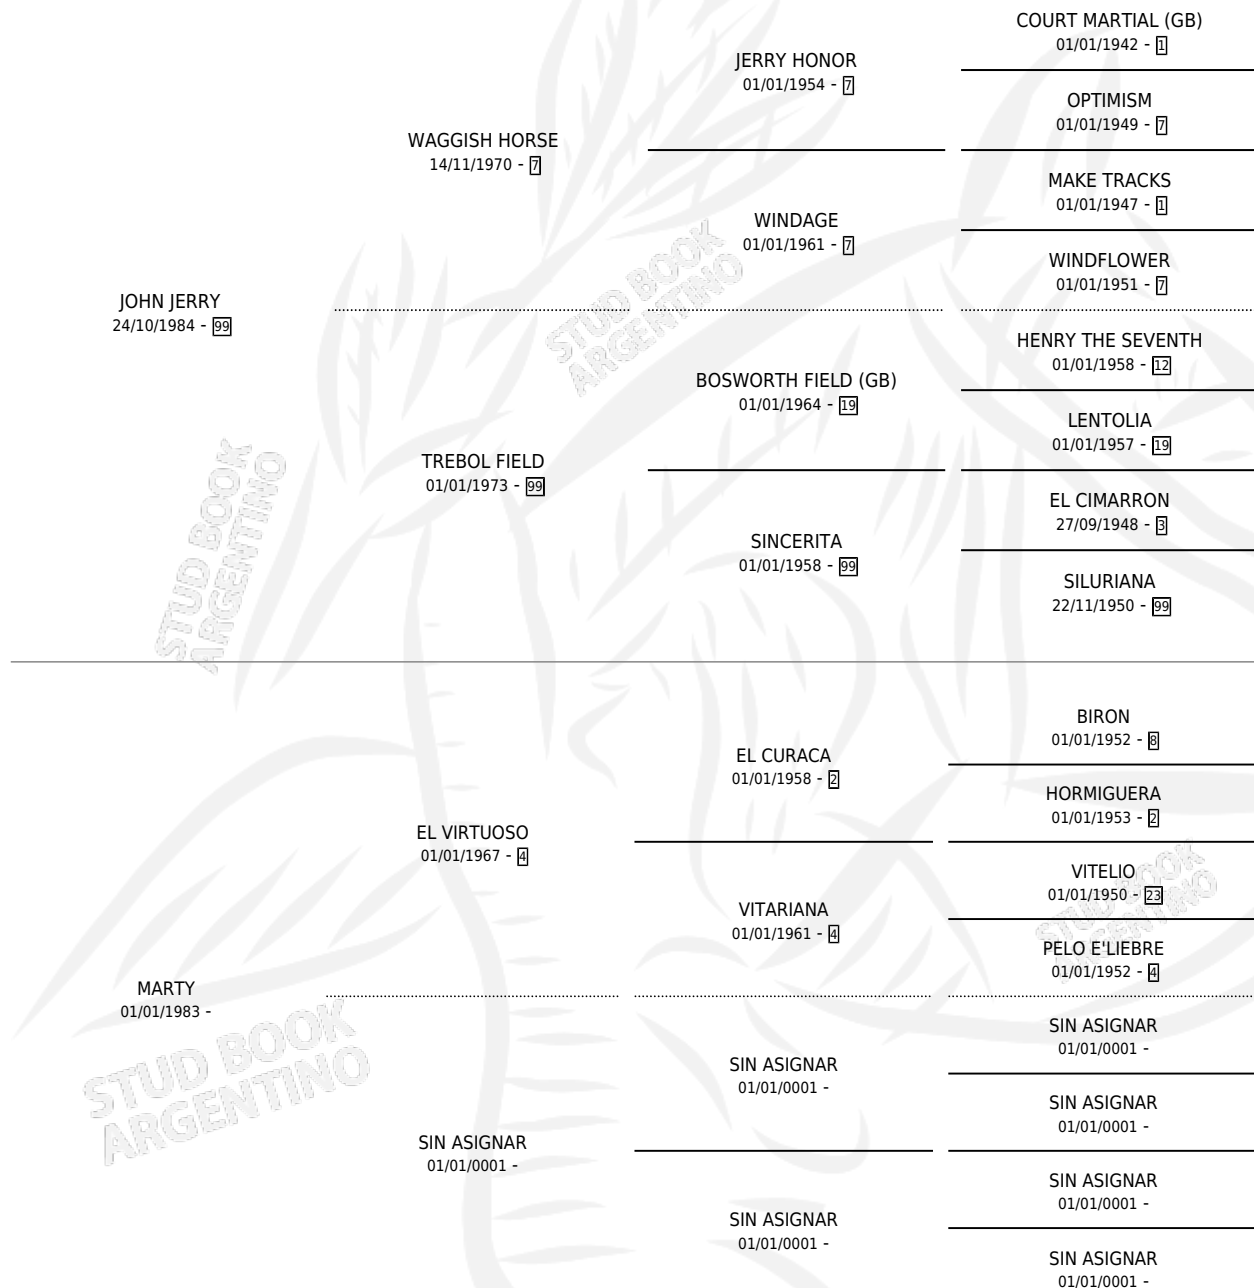

MARTYLINDA

por JOHN JERRY y MARTY por EL VIRTUOSO

Argentina · Hembra · Zaino · SP · 10/09/1991
Familia · Volumen 34

ESTADO

TIPIFICACIÓN SANGUÍNEA	X
TIPIFICACIÓN POR ADN	X
PASAPORTE	X
IDENTIFICACIÓN POR MICROCHIP	X
REPRODUCTOR	X

Lugar de nacimiento: Don Teti

Criador: Sin dato

PEDIGREE

MARTYLINDA

Datos oficiales del Stud Book Argentino

Documento generado el 12/06/2026

studbook.org.ar