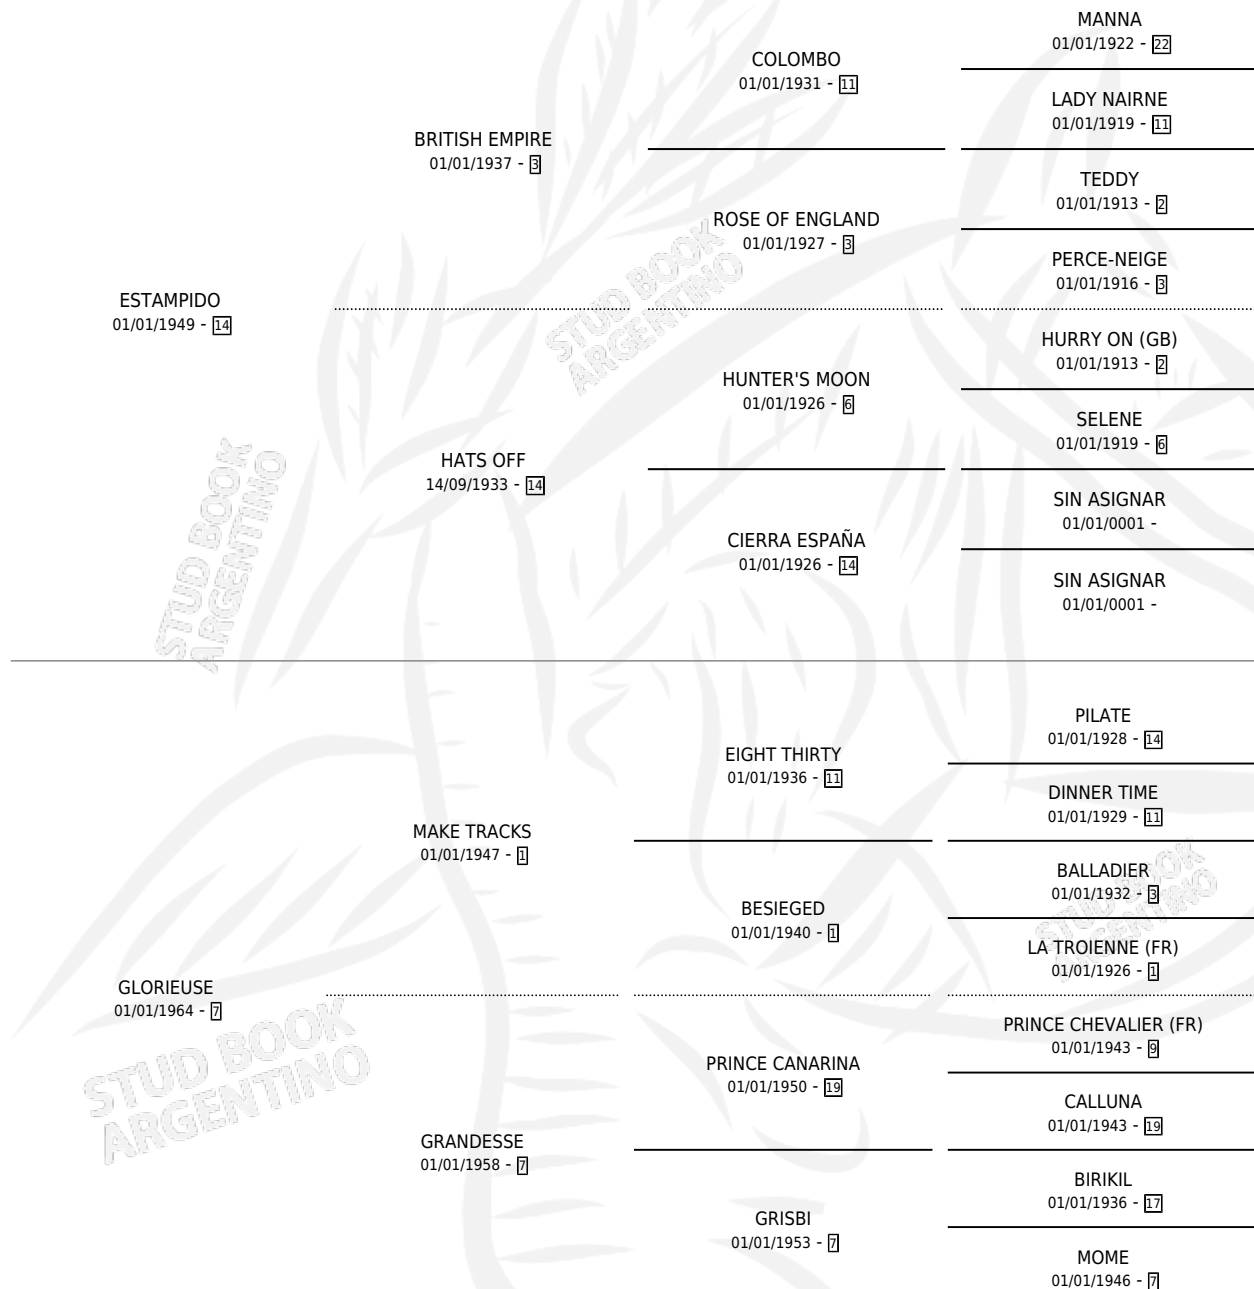

MAKE STAMP

por ESTAMPIDO y GLORIEUSE por MAKE TRACKS

Argentina · Hembra · Zaino Colorado · SP · 01/01/1971
Familia 7 · Volumen 27

ESTADO

TIPIFICACIÓN SANGUÍNEA	X
TIPIFICACIÓN POR ADN	X
PASAPORTE	X
IDENTIFICACIÓN POR MICROCHIP	X
REPRODUCTOR	✓

Lugar de nacimiento: Campo particular

Criador: Pino Fausto

~

HIJOS

	MACHOS	HEMBRAS
6 NACIERON	2	4
5 CORRIERON	1	4
3 GANARON	1	2
0 GANADORES CL	0 GANADORES GR	0 GANADORES G1

PEDIGREE