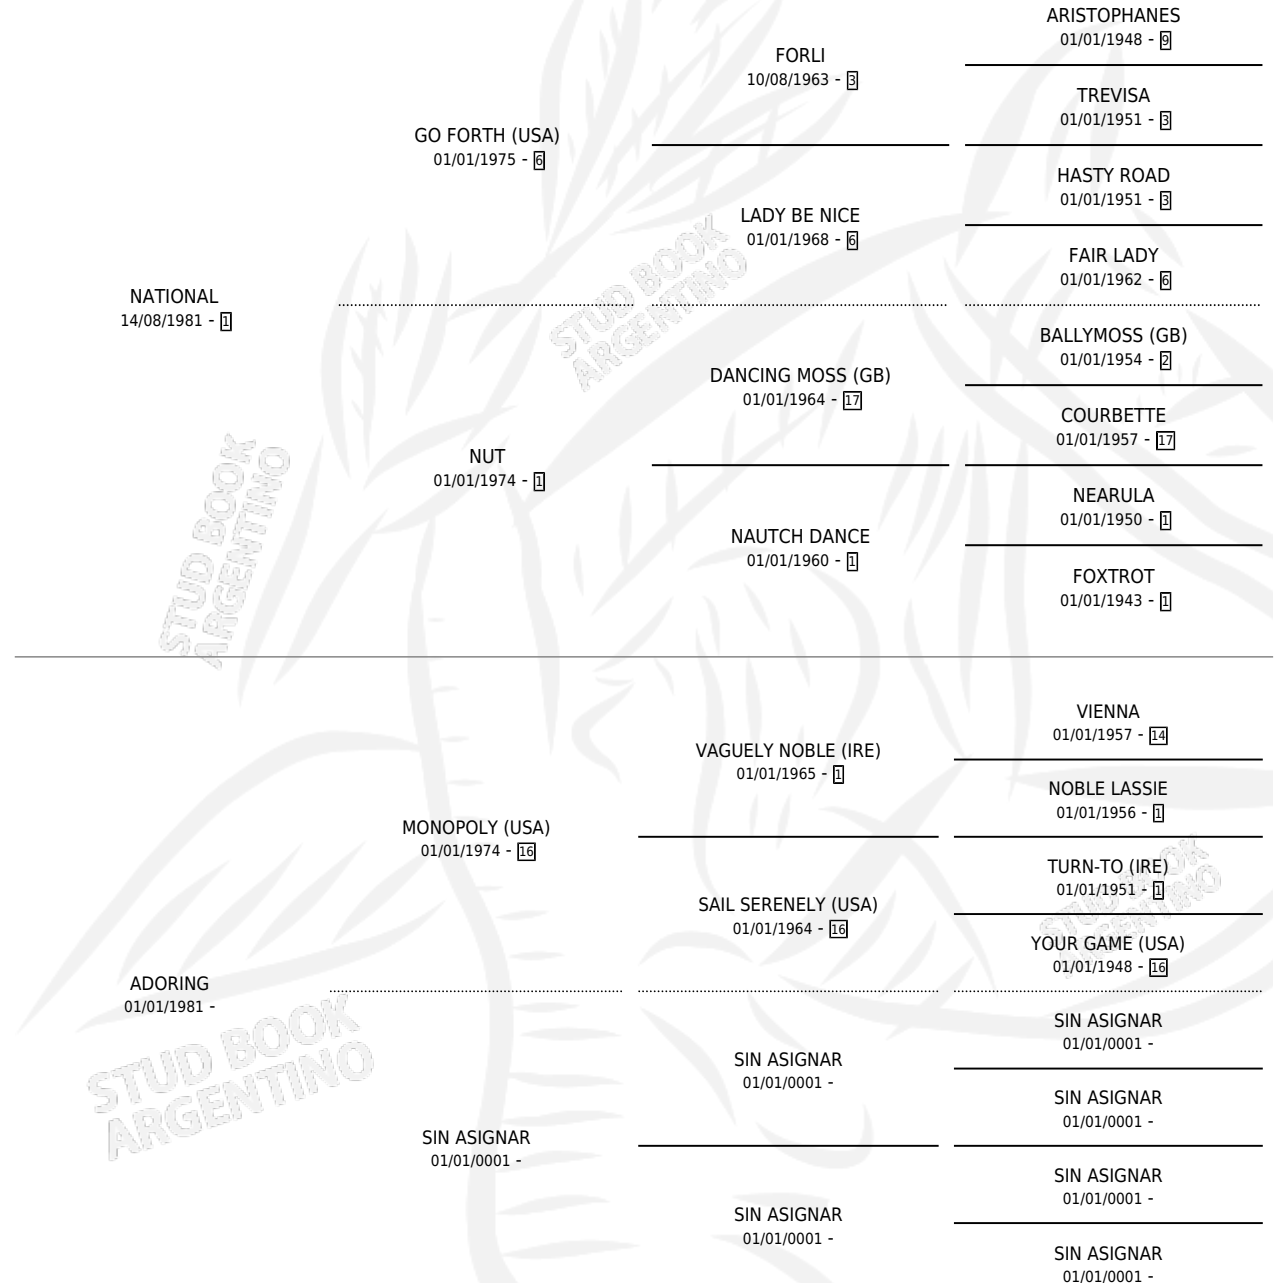

POCHO NACIONAL

por NATIONAL y ADORING por MONOPOLY (USA)

Argentina · Macho · Tordillo · SP · 04/09/1991
Familia · Volumen 34

ESTADO

TIPIFICACIÓN SANGUÍNEA	X
TIPIFICACIÓN POR ADN	X
PASAPORTE	X
IDENTIFICACIÓN POR MICROCHIP	X
REPRODUCTOR	X

Lugar de nacimiento: Mision

Criador: Sin dato

PEDIGREE

POCHO NACIONAL

Datos oficiales del Stud Book Argentino

Documento generado el 14/05/2026

studbook.org.ar