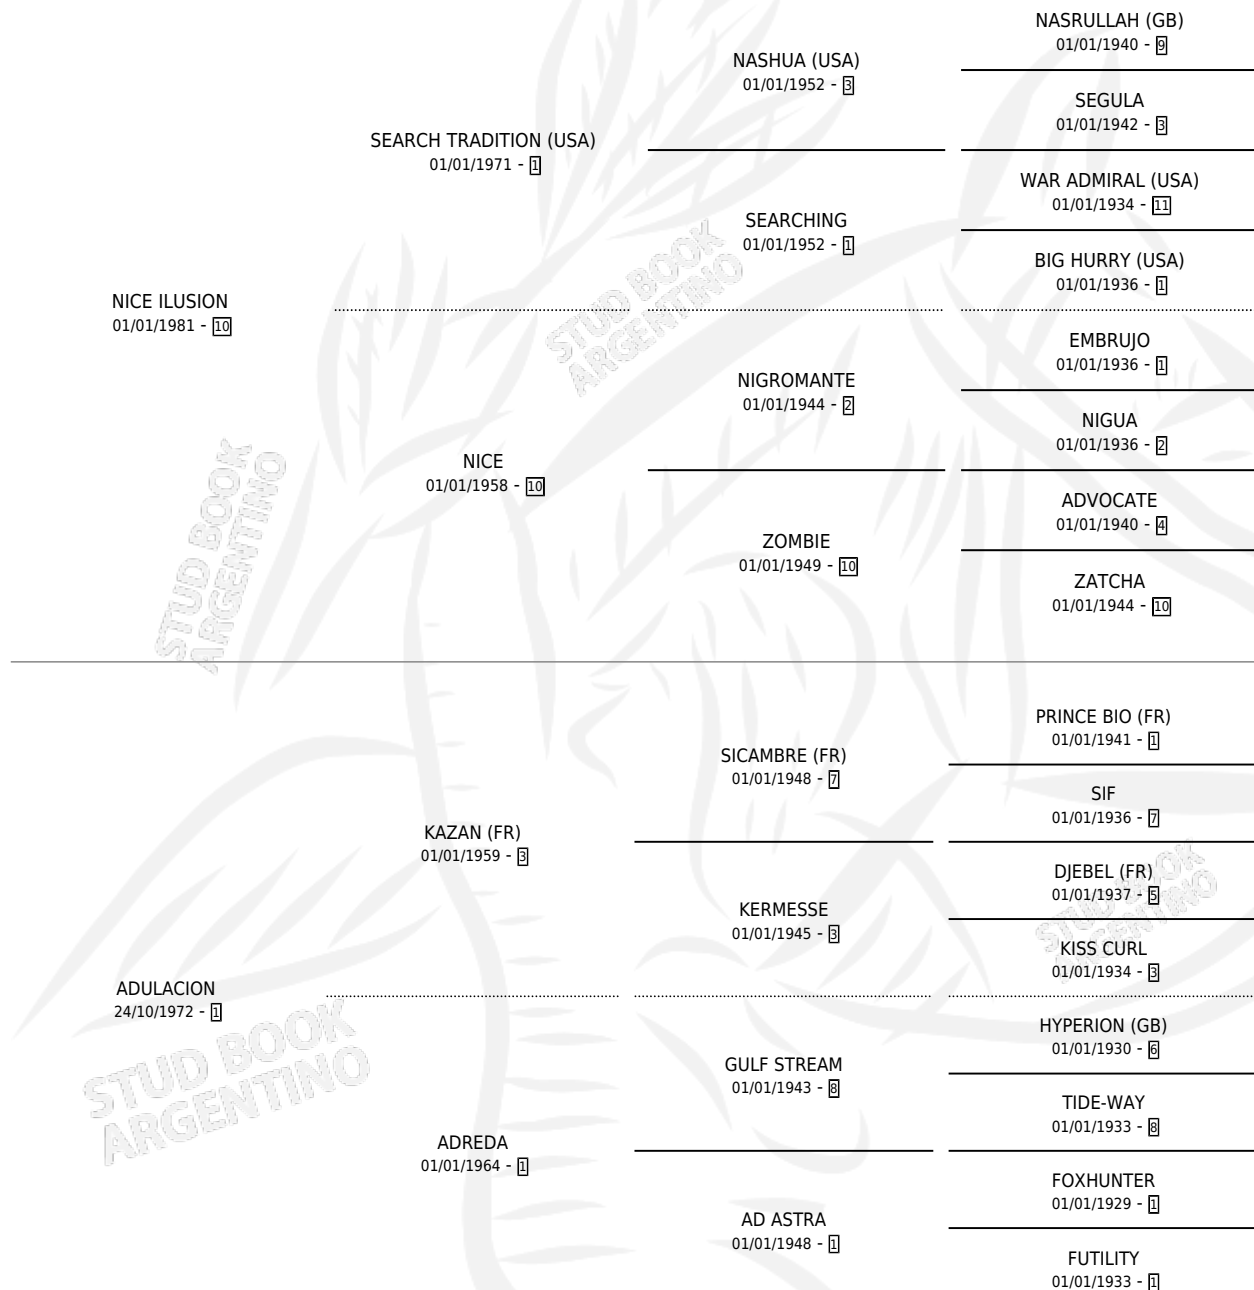

DOBLE ILUSIONADO

por NICE ILUSION y ADULACION por KAZAN (FR)

Argentina · Macho · Zaino · SP · 23/09/1991
Familia 1-I · Volumen 34

ESTADO

TIPIFICACIÓN SANGUÍNEA	X
TIPIFICACIÓN POR ADN	X
PASAPORTE	X
IDENTIFICACIÓN POR MICROCHIP	X
REPRODUCTOR	X

Lugar de nacimiento: Campo particular

Criador: Sin dato

PEDIGREE

DOBLE ILUSIONADO

Datos oficiales del Stud Book Argentino

Documento generado el 09/05/2026

studbook.org.ar