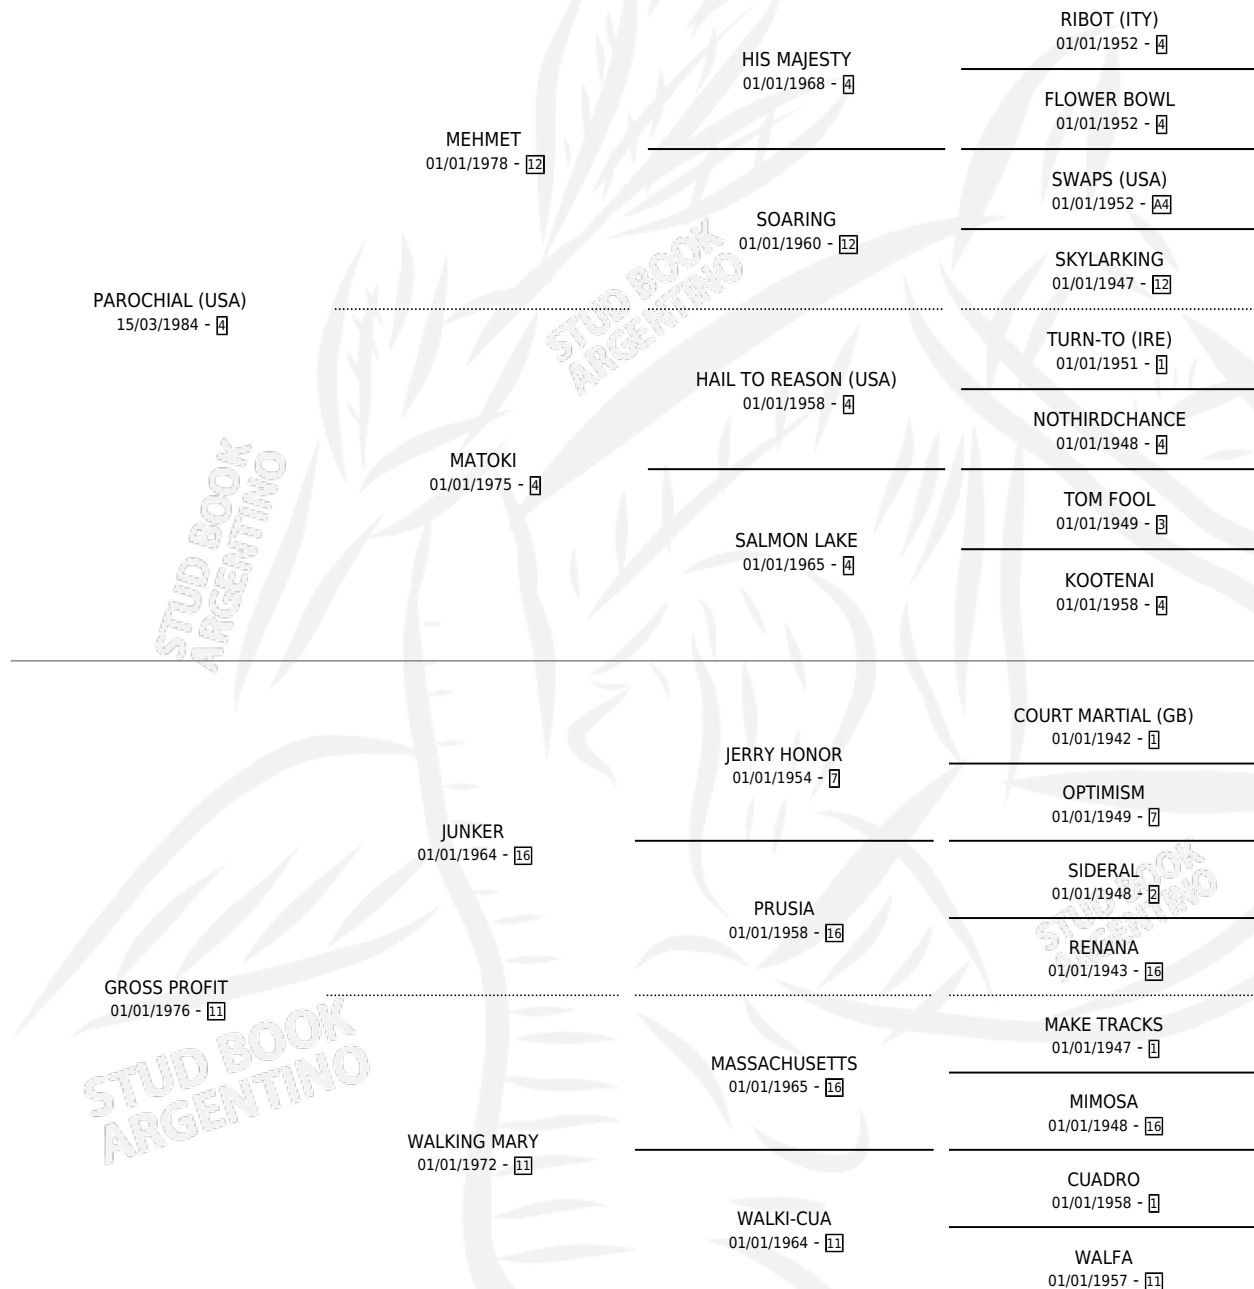

PLAYER PAROCH

por PAROCHIAL (USA) y GROSS PROFIT por JUNKER

Argentina · Macho · Alazan · SP · 08/09/1991
Familia 11-a · Volumen 34

ESTADO

TIPIFICACIÓN SANGUÍNEA	X
TIPIFICACIÓN POR ADN	X
PASAPORTE	X
IDENTIFICACIÓN POR MICROCHIP	X
REPRODUCTOR	X

Lugar de nacimiento: Campo particular

Criador: Sin dato

PEDIGREE

PLAYER PAROCH

Datos oficiales del Stud Book Argentino

Documento generado el 12/05/2026

studbook.org.ar