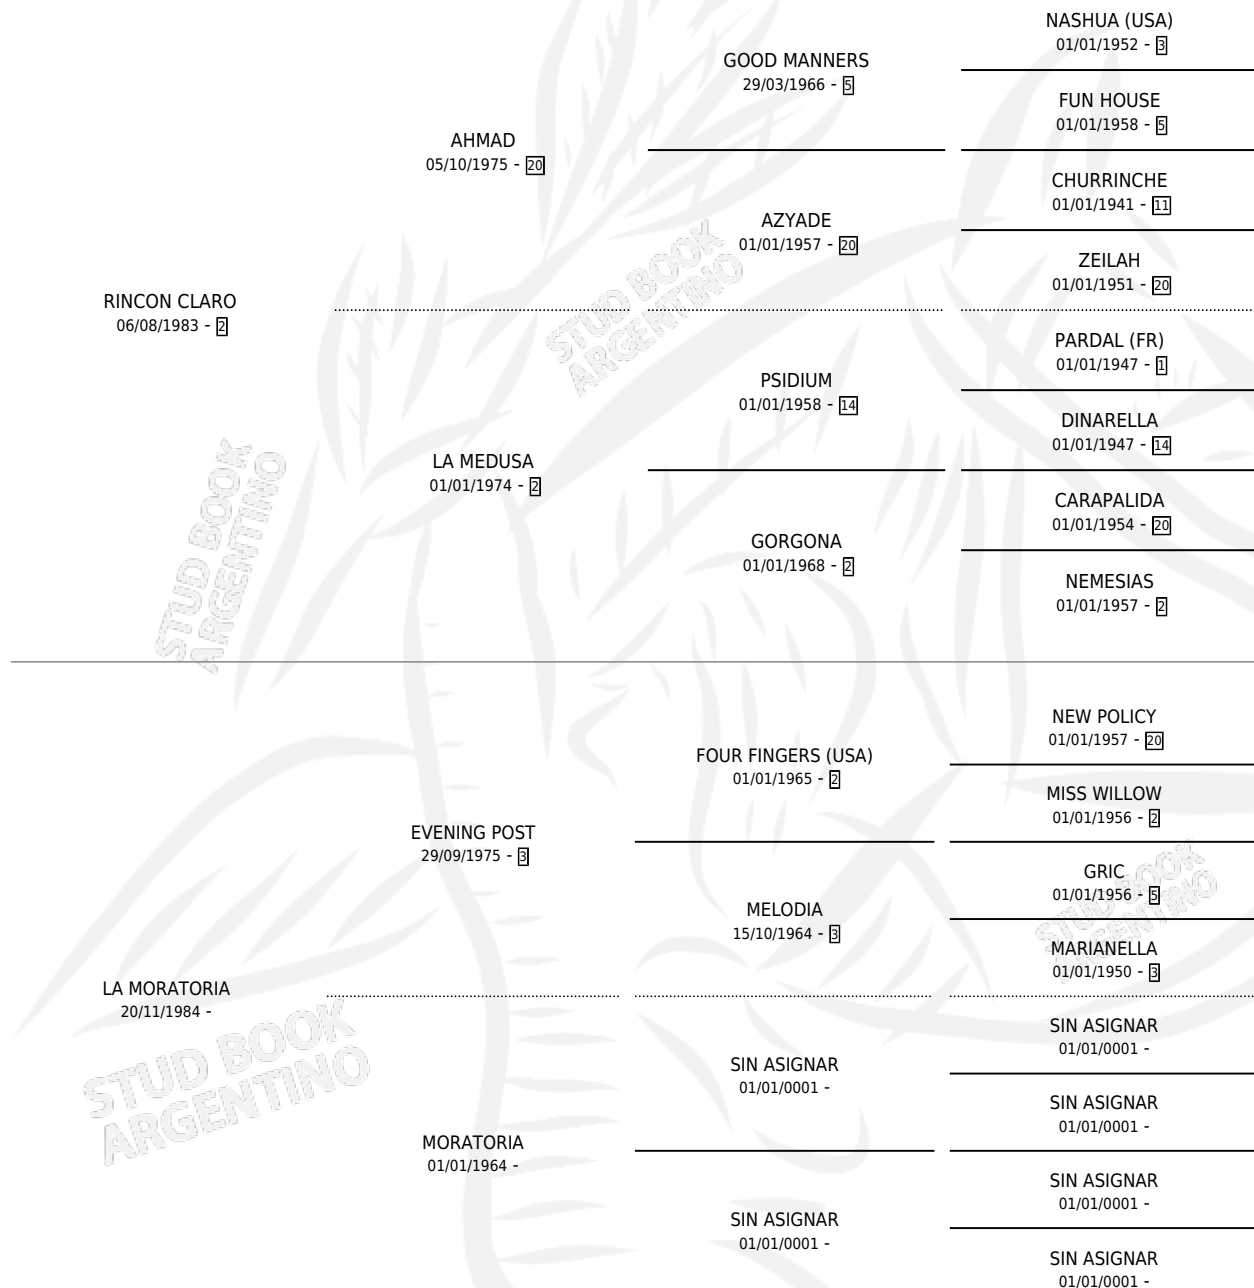

FAI CLARA

por RINCON CLARO y LA MORATORIA por EVENING POST

Argentina · Hembra · Zaino Doradillo · SP · 24/09/1991
Familia · Volumen 34

ESTADO

TIPIFICACIÓN SANGUÍNEA	✓
TIPIFICACIÓN POR ADN	X
PASAPORTE	X
IDENTIFICACIÓN POR MICROCHIP	X
REPRODUCTOR	✓

Lugar de nacimiento: El Faisan

Criador: Sin dato

~

HIJOS

	MACHOS	HEMBRAS
3 NACIERON	1	2

SIN ACTUACIONES

PEDIGREE

S

mientos 3 / Efectividad 37.50%

PADRILLO	PRODUCTO	CRIADOR	1ER SERVICIO	ÚLTIMO SERVICIO
RUMBERO FITZ	Ø		08/12/2007	10/12/2007
FALCLARA	Ø		01/12/2003	03/12/2003
CHIVATON	CHIVA VAS (H A, 23/11/2003)	SIN DATO	15/12/2002	17/12/2002
RUMBERO FITZ	Ø		07/09/2001	09/09/2001
SIMPLON TOSS	RINCONADA VAS (H ZC, 12/09/2000)	SIN DATO	27/09/1999	29/09/1999
SIMPLON TOSS	Ø		19/09/1998	21/09/1998
FIGHTING BOY	CALCO VAS (M A, 07/11/1997)	SIN DATO	21/11/1996	23/11/1996
PEPE FLEET	Ø		26/11/1995	28/11/1995