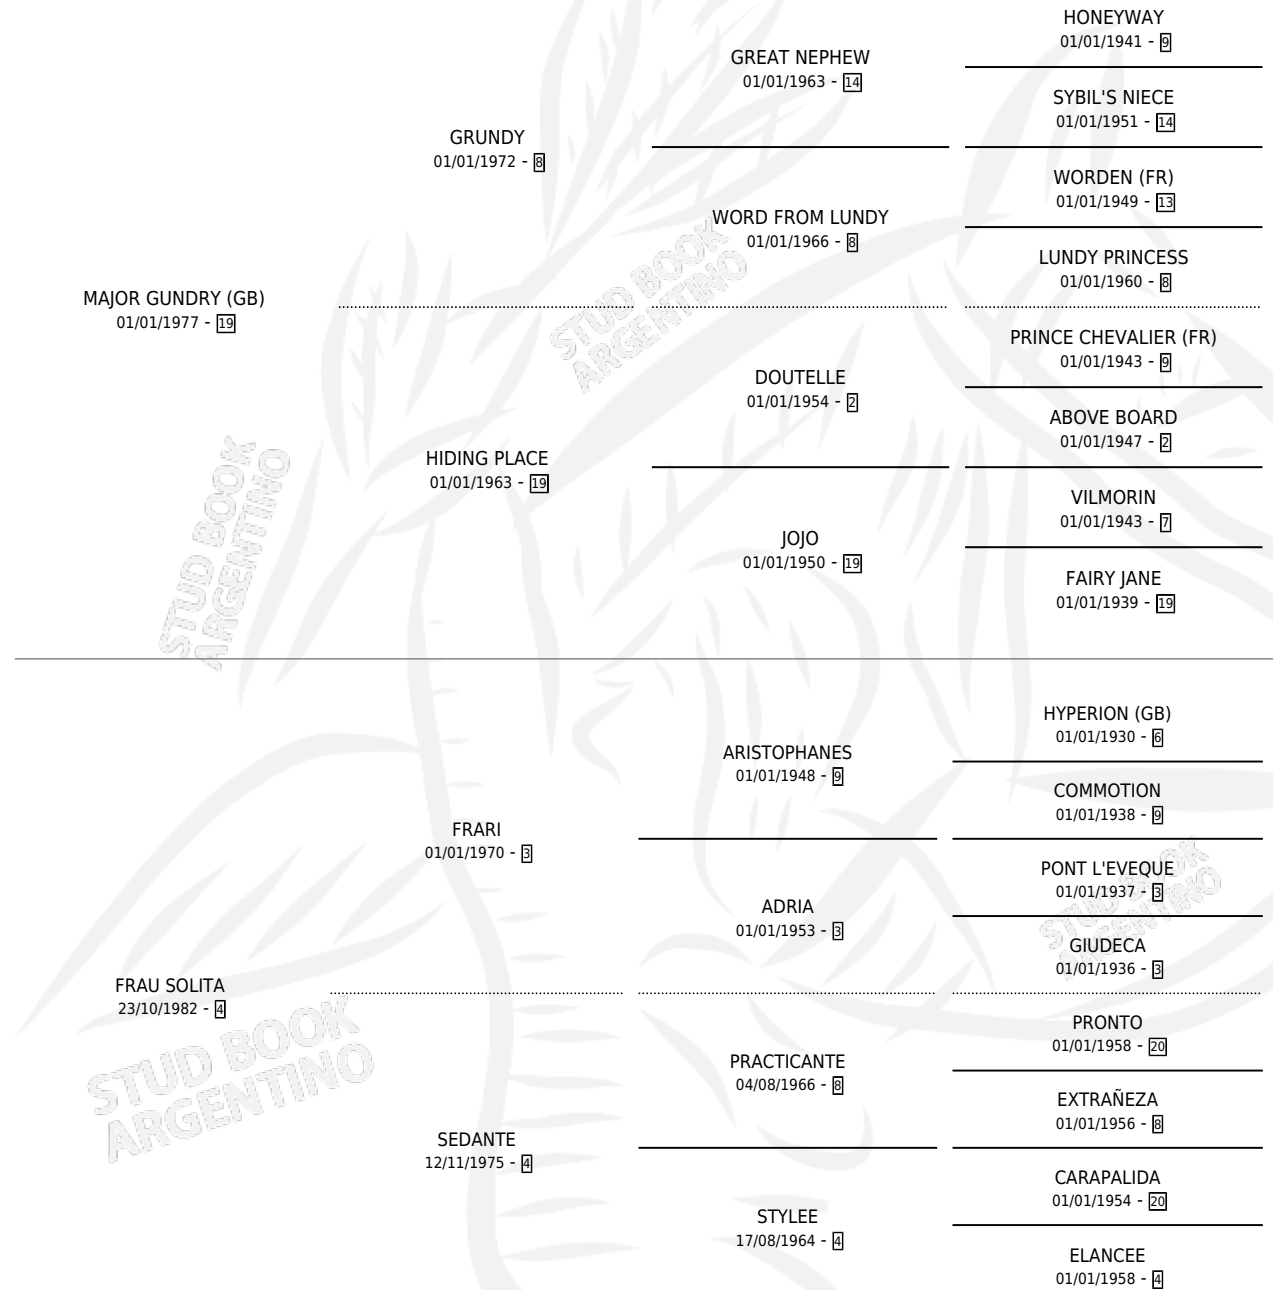

DESVAIRADO

por MAJOR GUNDRY (GB) y FRAU SOLITA por FRARI

Argentina · Macho · Alazan · SP · 19/09/1991
Familia 4-k · Volumen 34

ESTADO

TIPIFICACIÓN SANGUÍNEA	X
TIPIFICACIÓN POR ADN	X
PASAPORTE	X
IDENTIFICACIÓN POR MICROCHIP	X
REPRODUCTOR	X

Lugar de nacimiento: El Manzanar

Criador: El Manzanar

PEDIGREE

DESVAIRADO

Datos oficiales del Stud Book Argentino

Documento generado el 11/06/2026

studbook.org.ar