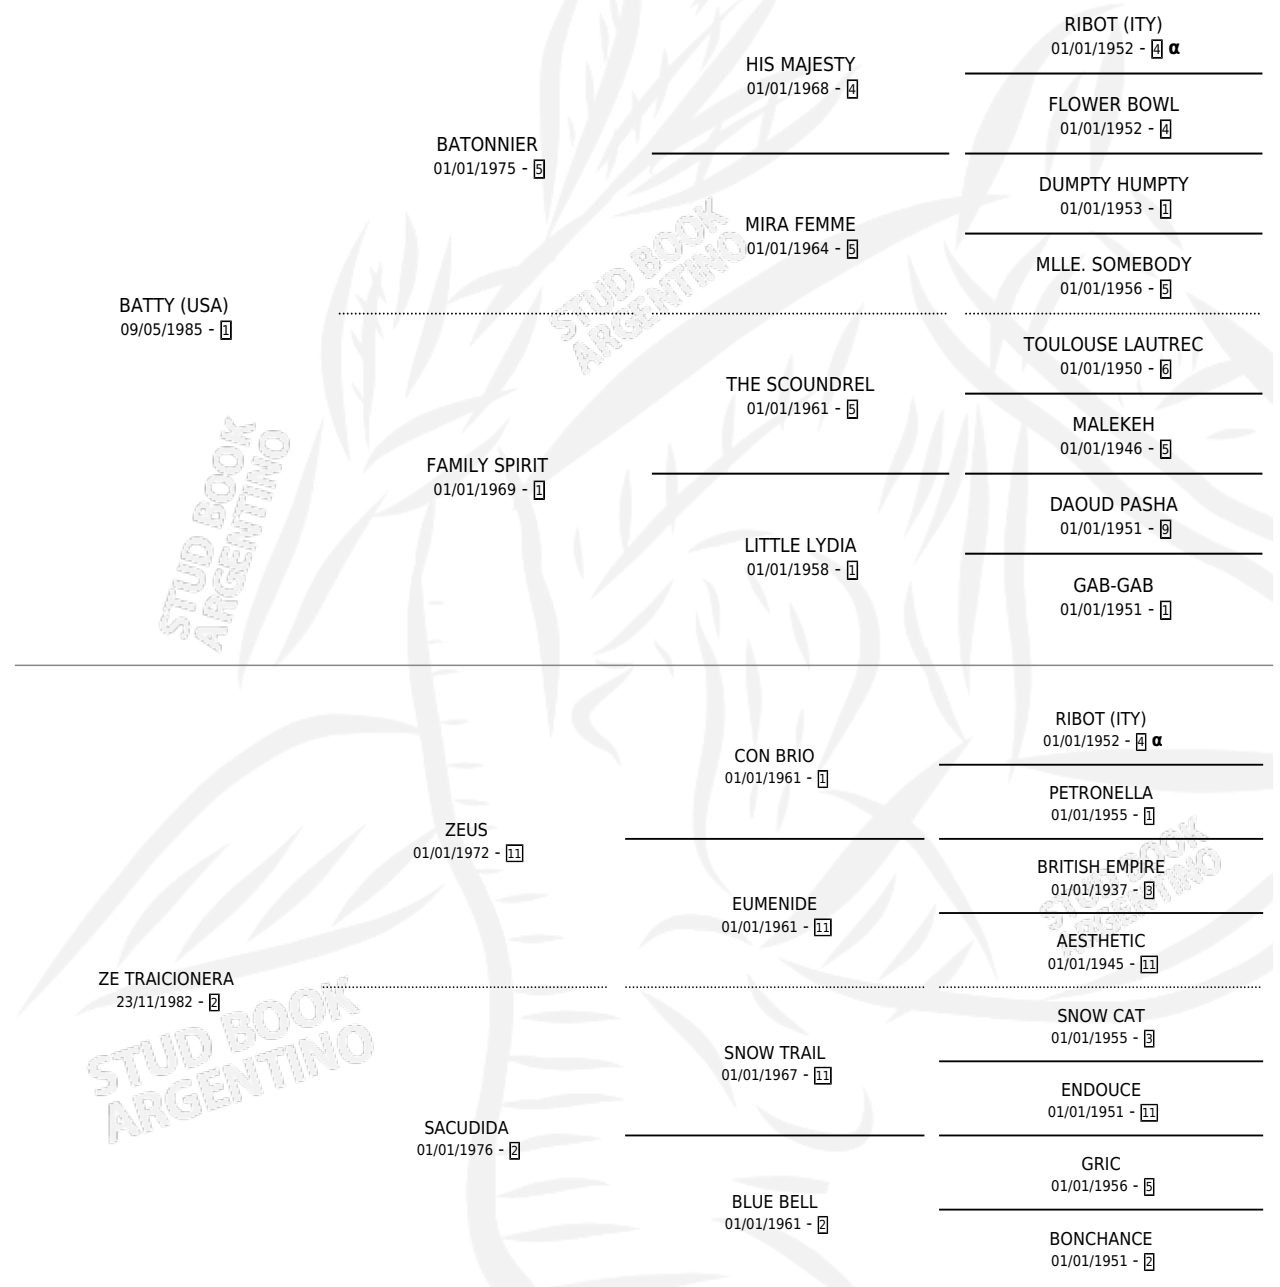

LA OSITA

por **BATTY (USA)** y **ZE TRAICIONERA** por **ZEUS**

Argentina · Hembra · Zaino · SP · 03/09/1991
Familia 2-g · Volumen 34

ESTADO

TIPIFICACIÓN SANGUÍNEA	X
TIPIFICACIÓN POR ADN	X
PASAPORTE	X
IDENTIFICACIÓN POR MICROCHIP	X
REPRODUCTOR	X

Lugar de nacimiento:

Criador: Sin dato

PEDIGREE

INBREEDING : α

LA OSITA

Datos oficiales del Stud Book Argentino

Documento generado el 12/05/2026

studbook.org.ar