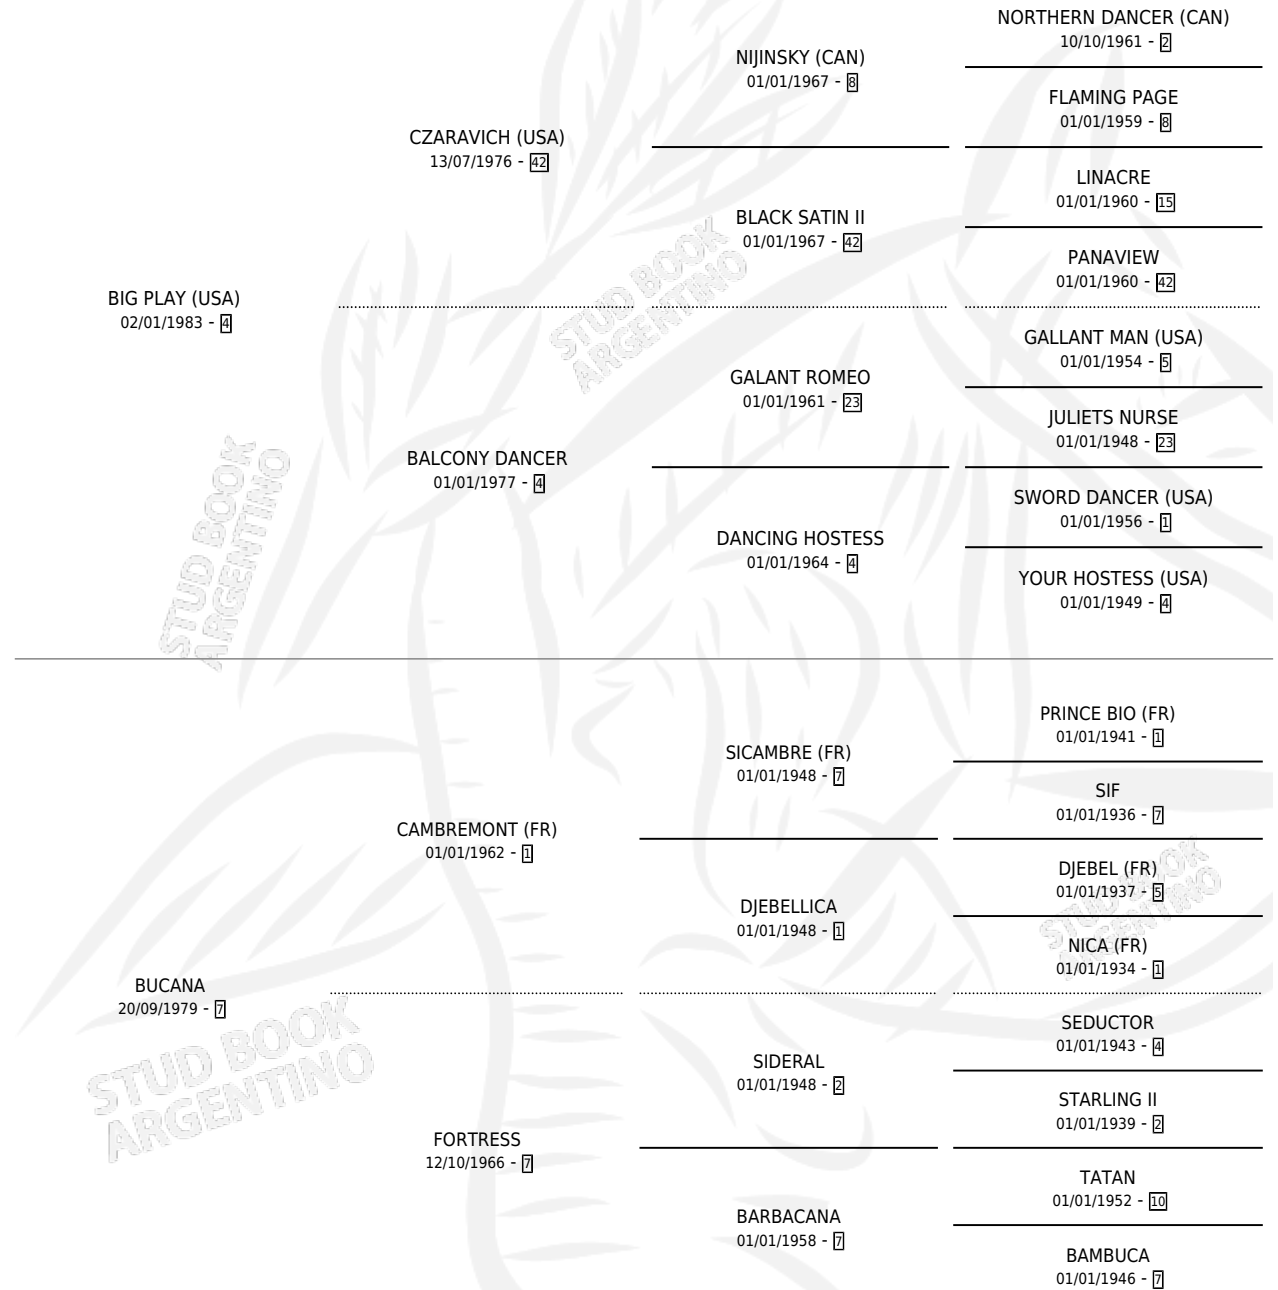

MEHALLA

por **BIG PLAY (USA)** y **BUCANA** por **CAMBREMONT (FR)**

Argentina · Hembra · Alazan Tostado · SP · 05/09/1991
Familia 7 · Volumen 34

ESTADO

TIPIFICACIÓN SANGUÍNEA	X
TIPIFICACIÓN POR ADN	X
PASAPORTE	X
IDENTIFICACIÓN POR MICROCHIP	X
REPRODUCTOR	X

Lugar de nacimiento: Comalal

Criador: Comalal

PEDIGREE

MEHALLA

Datos oficiales del Stud Book Argentino

Documento generado el 27/04/2026

studbook.org.ar