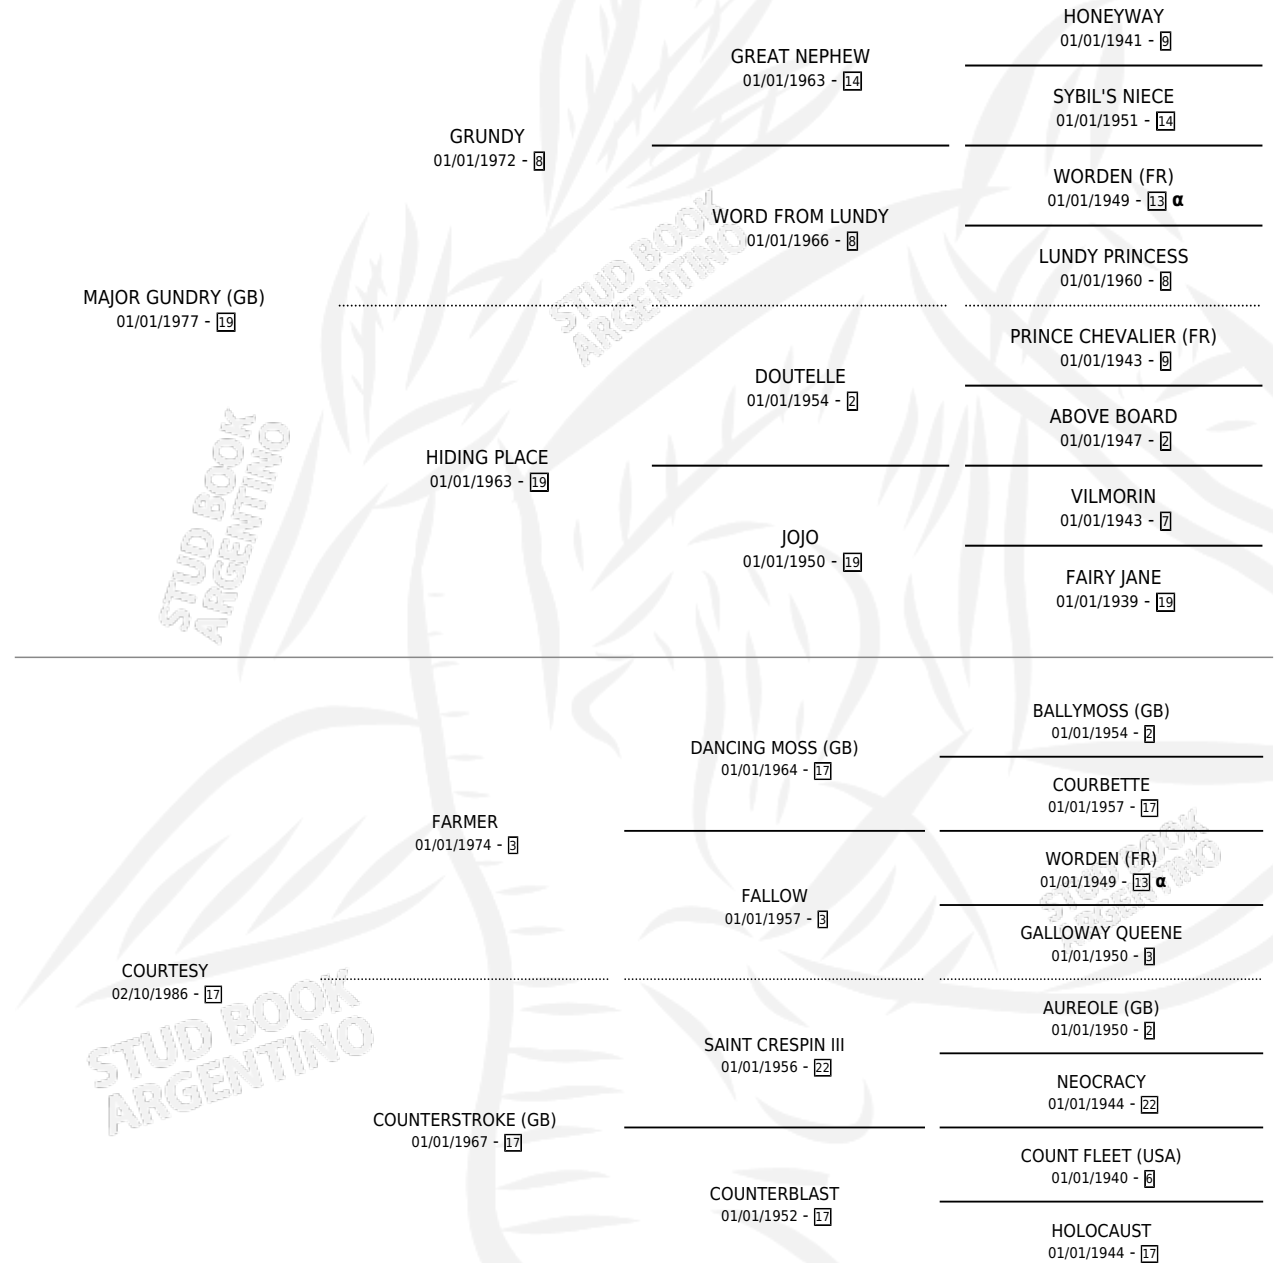

CORTESIA MAJOR

por MAJOR GUNDRY (GB) y COURTESY por FARMER

Argentina · Macho · Alazan Tostado · SP · 28/09/1991
Familia 17-b · Volumen 34

ESTADO

TIPIFICACIÓN SANGUÍNEA	X
TIPIFICACIÓN POR ADN	X
PASAPORTE	X
IDENTIFICACIÓN POR MICROCHIP	X
REPRODUCTOR	X

Lugar de nacimiento: Los Ilusos

Criador: Sin dato

PEDIGREE

INBREEDING : α

CAMPAÑA

Solo carreras oficiales de Argentina

POR EDAD

EDAD	CC	1°	2°	3°	4°	5°	NP	CLC	CLG	CLCG1	CLGG1	IMPORTE	GANANCIA / CC
3 AÑOS	2	0	0	0	0	0	2	0	0	0	0	\$0	\$0
TOTALES	2	0	0	0	0	0	2	0	0	0	0	\$0	\$0
%		0.0%	0.0%	0.0%	0.0%	0.0%	100%	0.0%	0.0%	0.0%	0.0%		