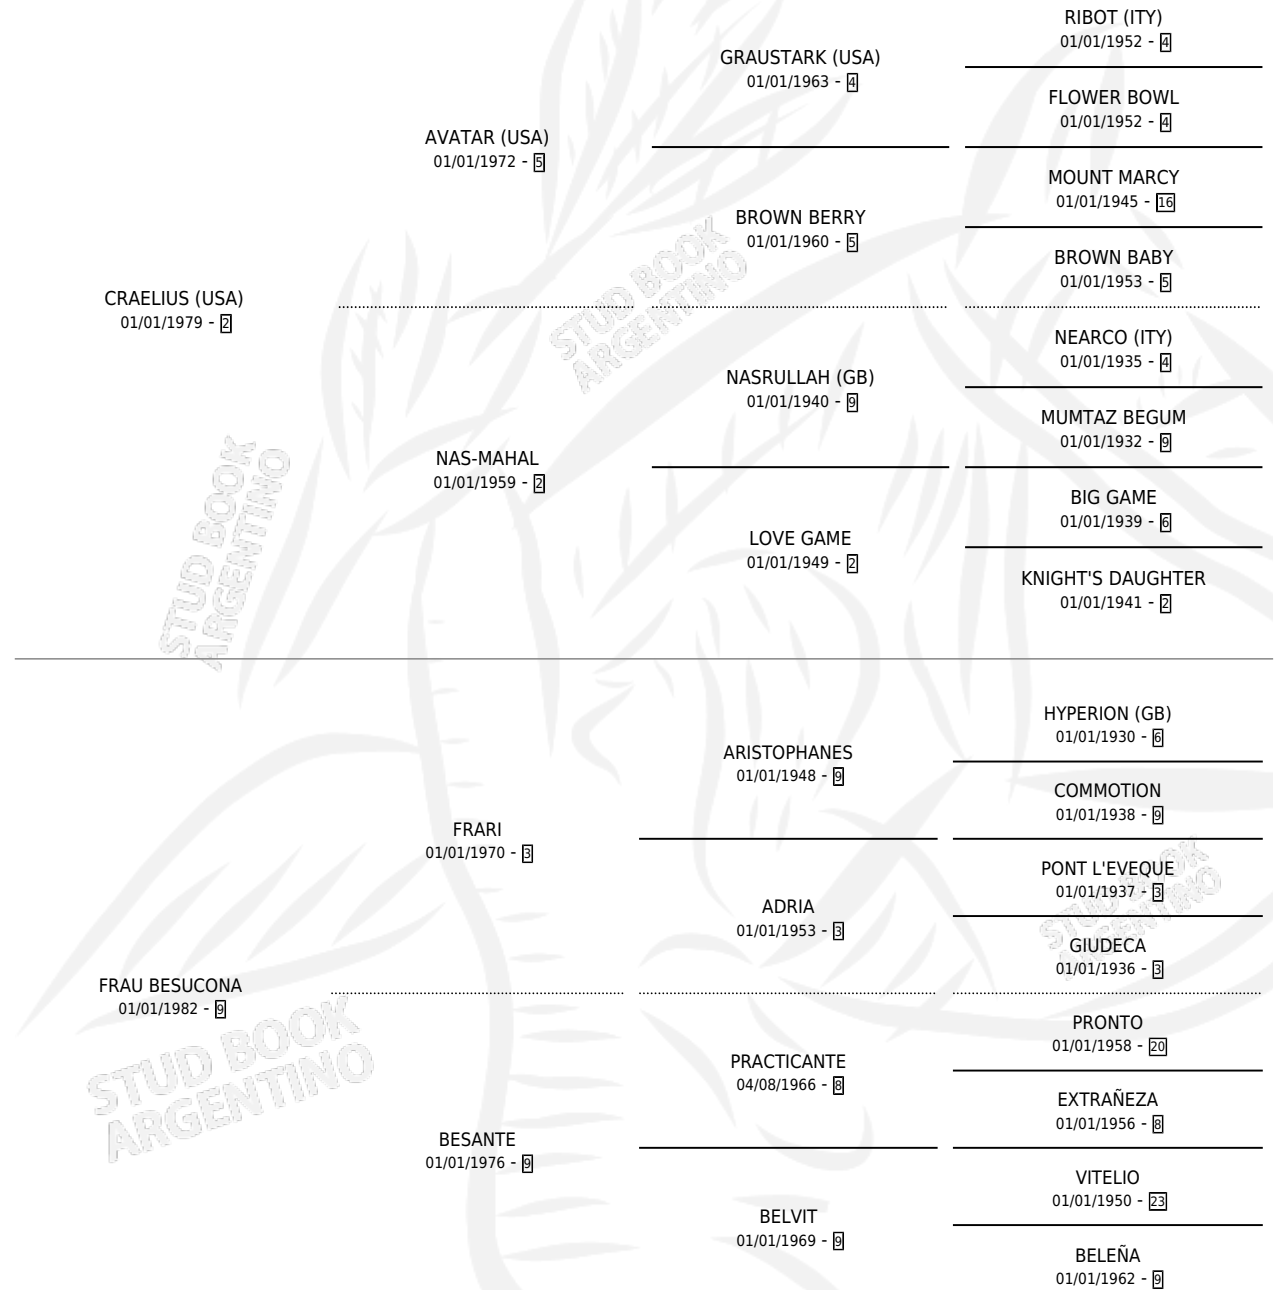

LA AMISTOSA

por CRAELIUS (USA) y FRAU BESUCONA por FRARI

Argentina · Hembra · Alazan · SP · 18/09/1991
Familia 9-g · Volumen 34

ESTADO

TIPIFICACIÓN SANGUÍNEA	X
TIPIFICACIÓN POR ADN	X
PASAPORTE	X
IDENTIFICACIÓN POR MICROCHIP	X
REPRODUCTOR	X

Lugar de nacimiento: Orilla Del Monte

Criador: Sin dato

PEDIGREE