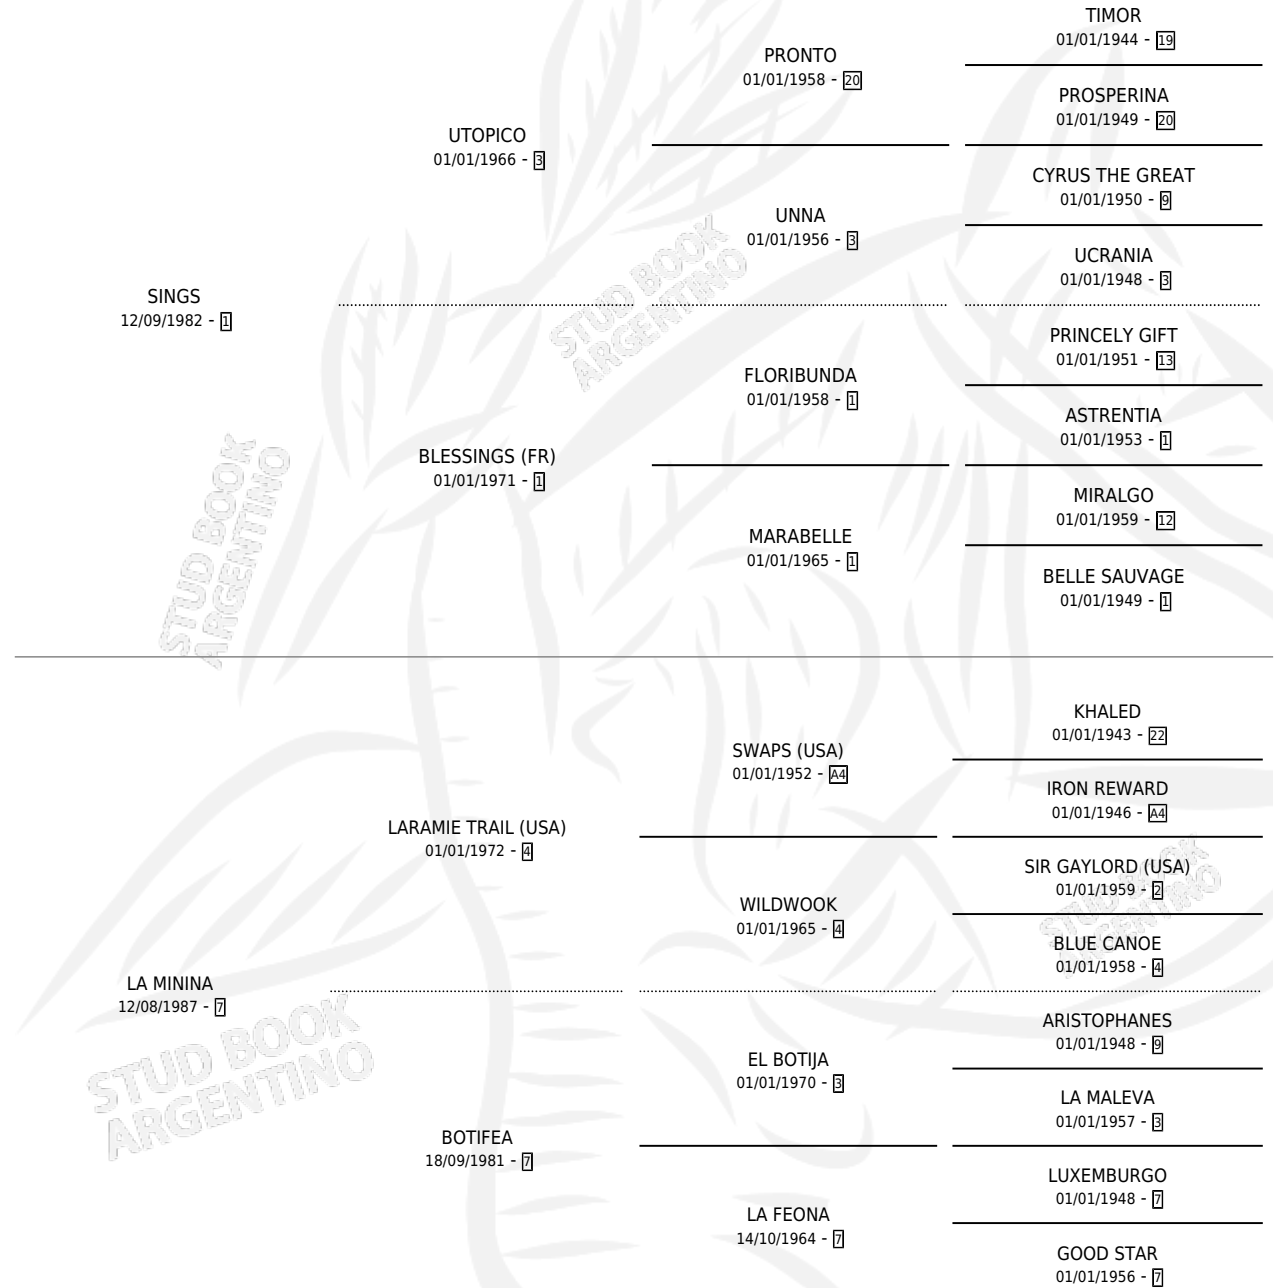

SINGLE TRAIL

por SINGS y LA MININA por LARAMIE TRAIL (USA)

Argentina · Macho · Alazan · SP · 09/09/1991
Familia 7 · Volumen 34

ESTADO

TIPIFICACIÓN SANGUÍNEA	X
TIPIFICACIÓN POR ADN	X
PASAPORTE	X
IDENTIFICACIÓN POR MICROCHIP	X
REPRODUCTOR	X

Lugar de nacimiento: Santa Maria De Araras
Criador: Santa Maria De Araras

PEDIGREE

SINGLE TRAIL

Datos oficiales del Stud Book Argentino

Documento generado el 06/05/2026

studbook.org.ar