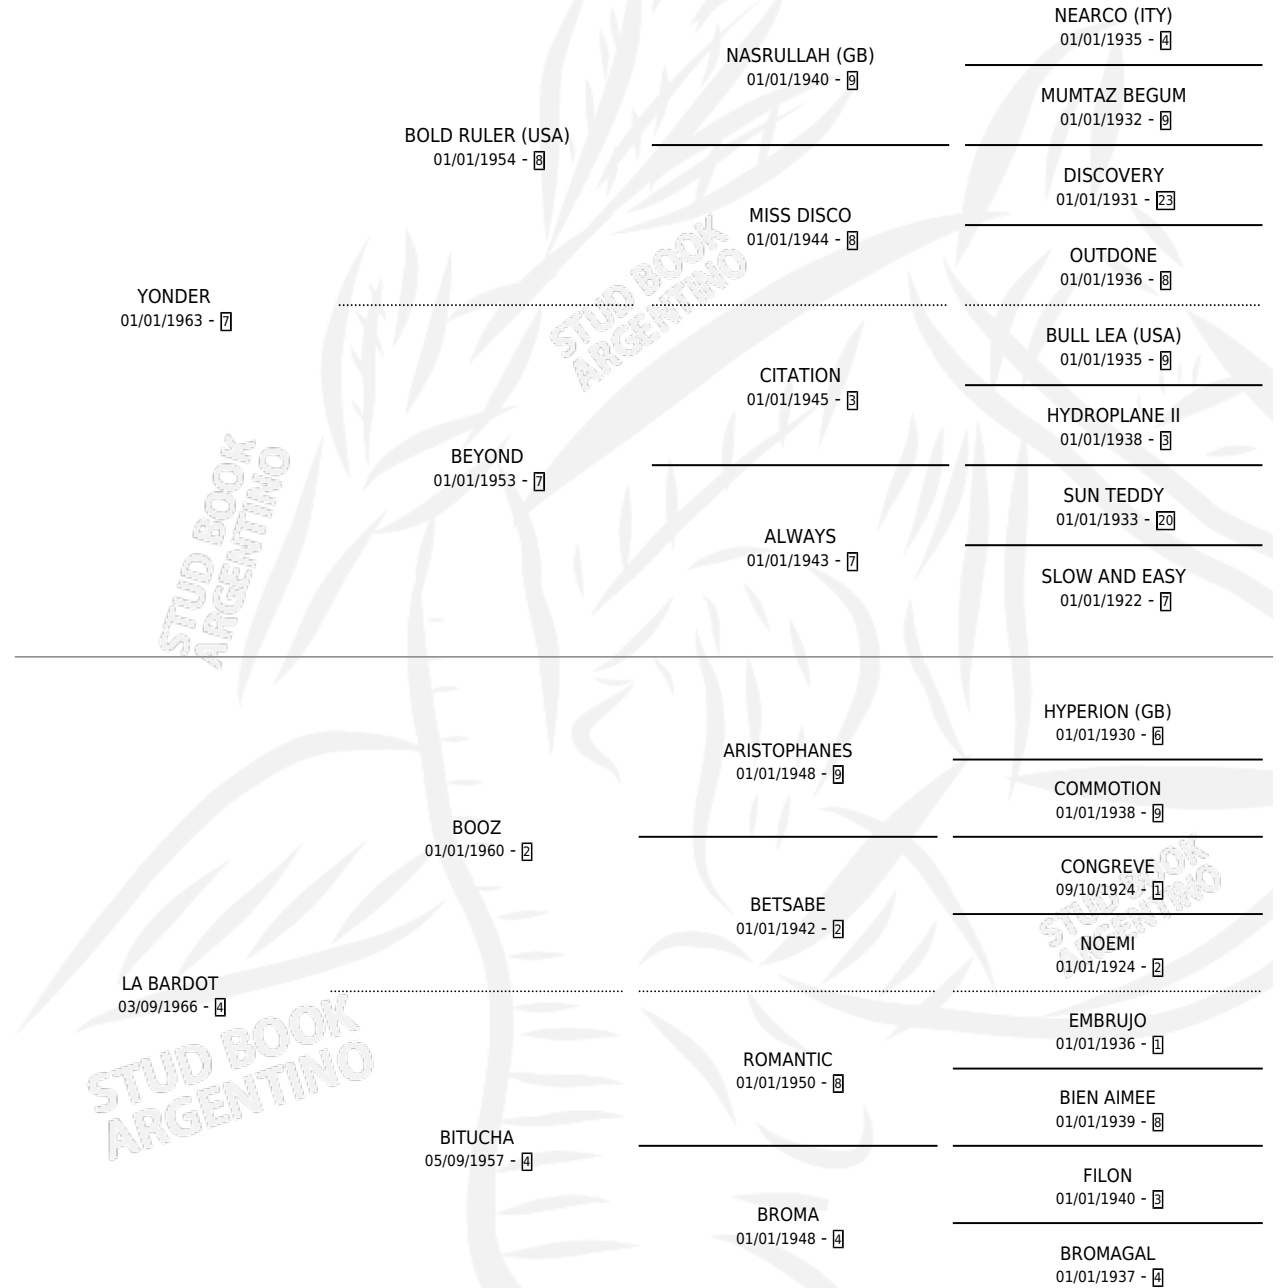

LA BRIGITTE

por YONDER y LA BARDOT por BOOZ

Argentina · Hembra · Zaino Colorado · SP · 23/08/1971
Familia 4-b · Volumen 27

ESTADO

TIPIFICACIÓN SANGUÍNEA	X
TIPIFICACIÓN POR ADN	X
PASAPORTE	X
IDENTIFICACIÓN POR MICROCHIP	X
REPRODUCTOR	X

Lugar de nacimiento: Campo particular

Criador: Sin dato

PEDIGREE

LA BRIGITTE

Datos oficiales del Stud Book Argentino

Documento generado el 26/04/2026

studbook.org.ar