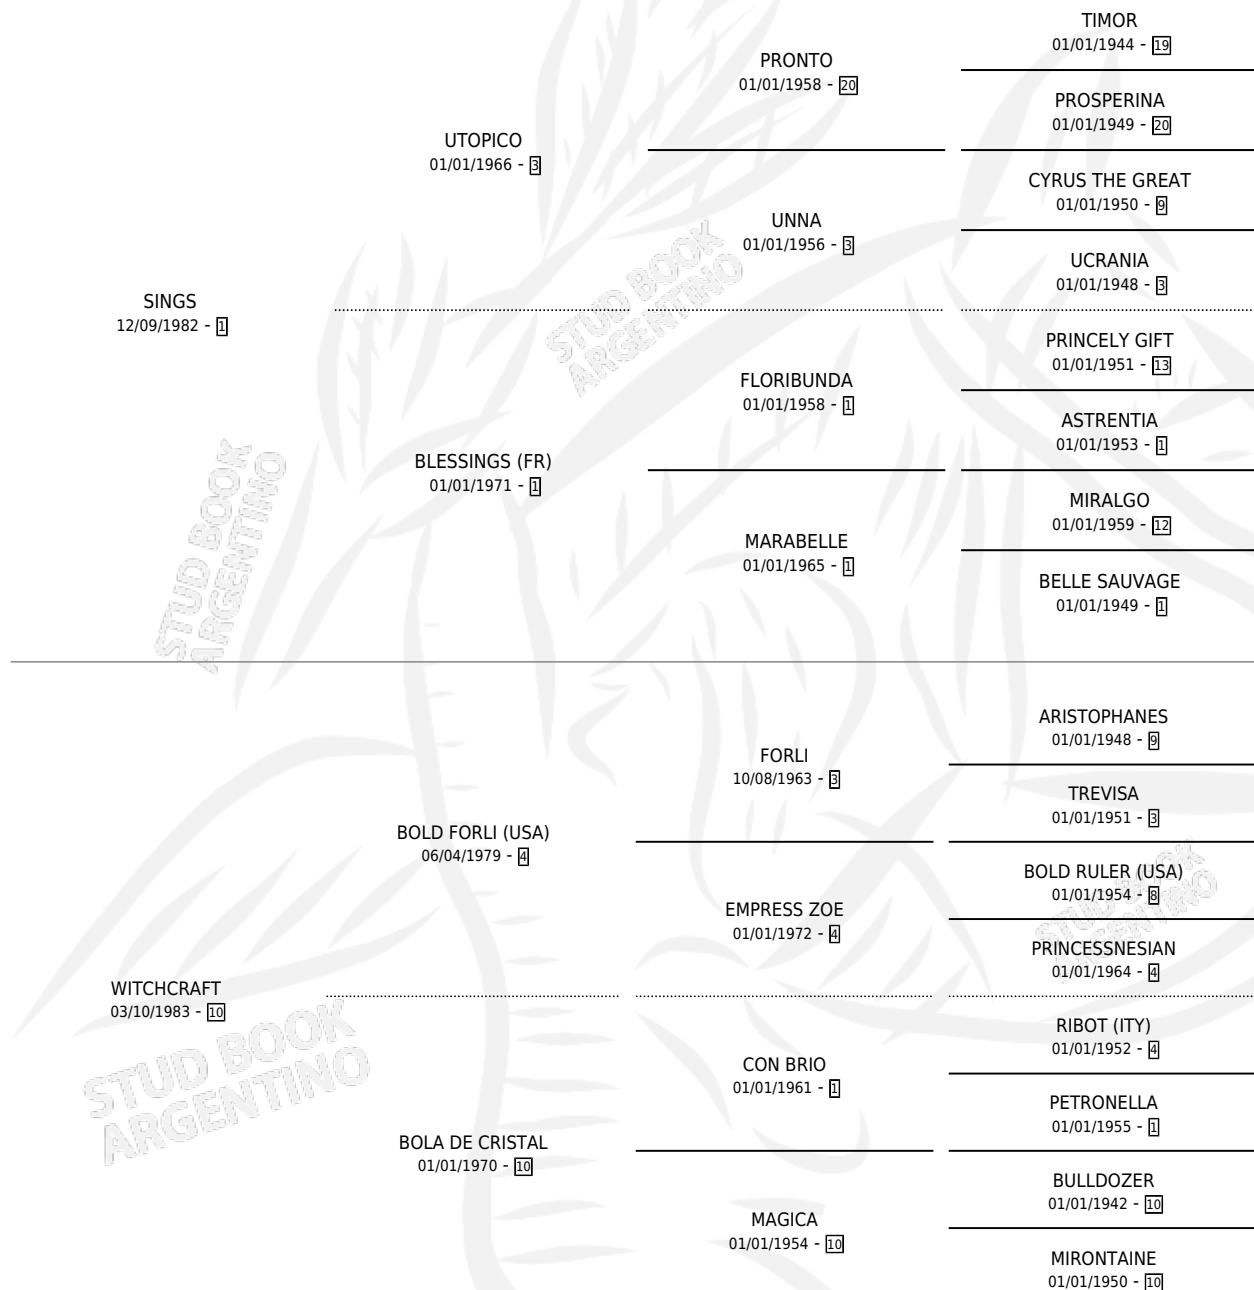

WITCHITA

por SINGS y WITCHCRAFT por BOLD FORLI (USA)

Argentina · Hembra · Alazan Tostado · SP · 06/09/1991
Familia 10-d · Volumen 34

ESTADO

TIPIFICACIÓN SANGUÍNEA	✓
TIPIFICACIÓN POR ADN	✓
PASAPORTE	X
IDENTIFICACIÓN POR MICROCHIP	X
REPRODUCTOR	✓

Lugar de nacimiento: Santa Maria De Araras

Criador: Santa Maria De Araras

~

HIJOS

	MACHOS	HEMBRAS
5 NACIERON	3	2
3 CORRIERON	2	1
1 GANARON	0	1
0 GANADORES CL	0 GANADORES GR	0 GANADORES G1

PEDIGREE

CAMPAÑA

Solo carreras oficiales de Argentina