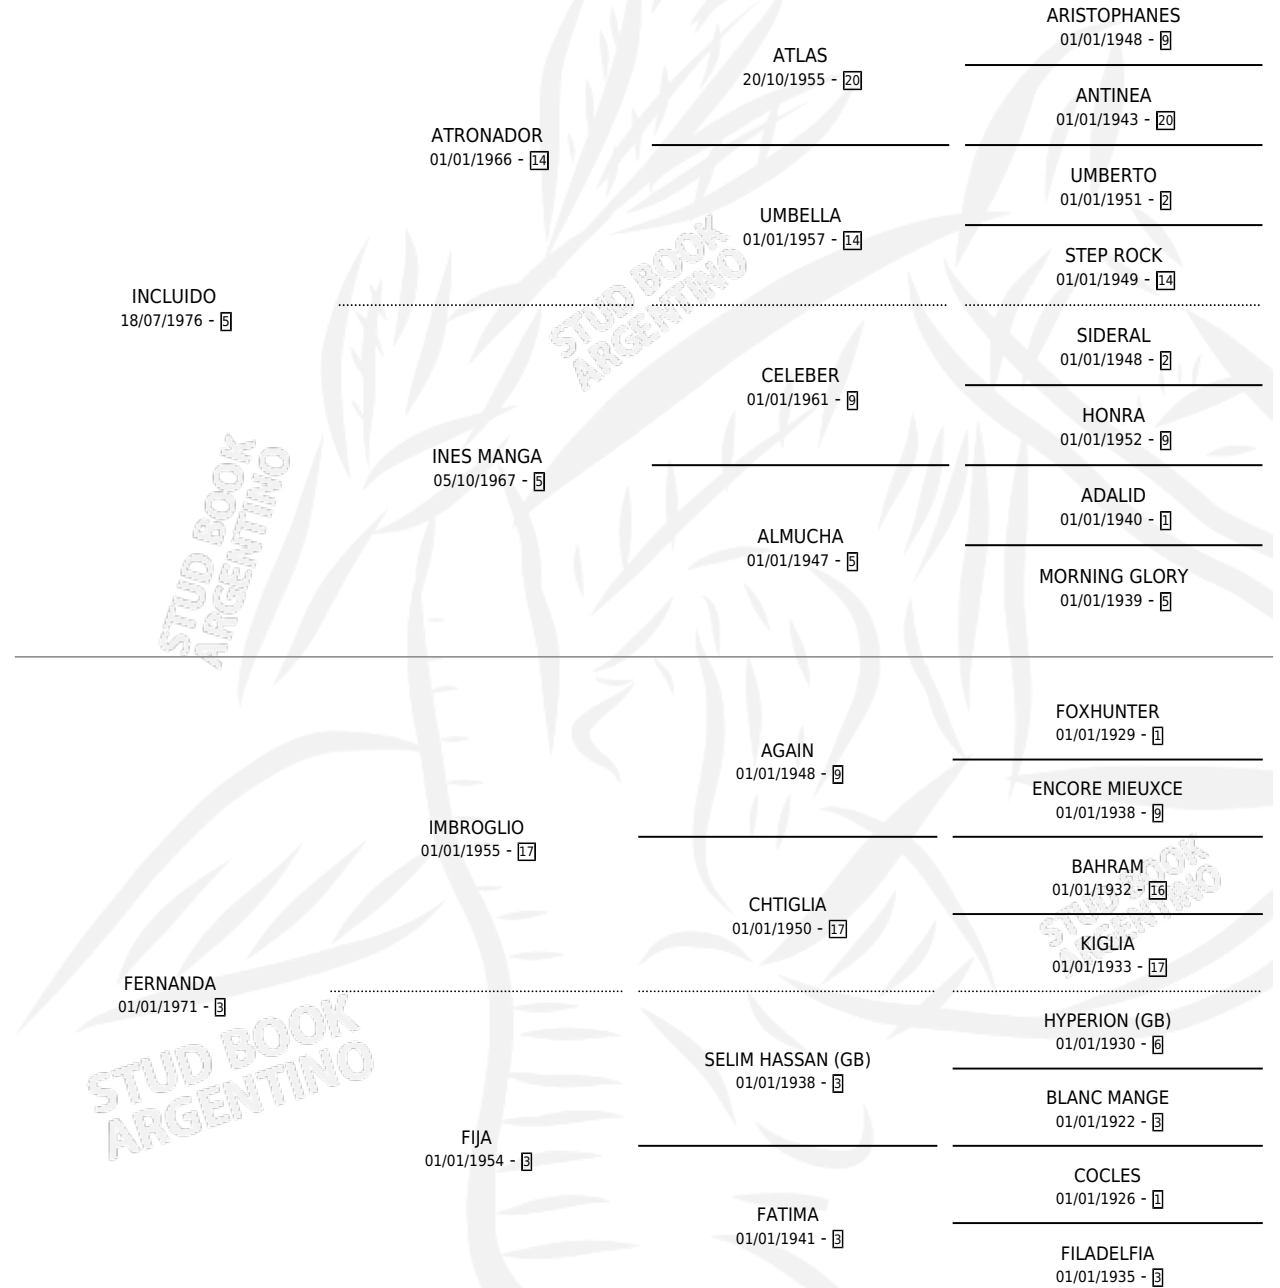

CARALEANA

por **INCLUIDO** y **FERNANDA** por **IMBROGLIO**

Argentina · Hembra · Zaino · SP · 16/09/1991
Familia 3-n · Volumen 34

ESTADO

TIPIFICACIÓN SANGUÍNEA	✓
TIPIFICACIÓN POR ADN	X
PASAPORTE	X
IDENTIFICACIÓN POR MICROCHIP	X
REPRODUCTOR	✓

Lugar de nacimiento: Carrizales

Criador: Sin dato

PEDIGREE

S

mientos 0 / Efectividad 0.00%

PADRILLO	PRODUCTO	CRIADOR	1ER SERVICIO	ÚLTIMO SERVICIO
BULLICIOSO IN	∅		02/10/1998	02/10/1998
CARALEANA	∅		15/11/1996	17/11/1996
FLYING JUNIOR	∅		25/12/1995	27/12/1995