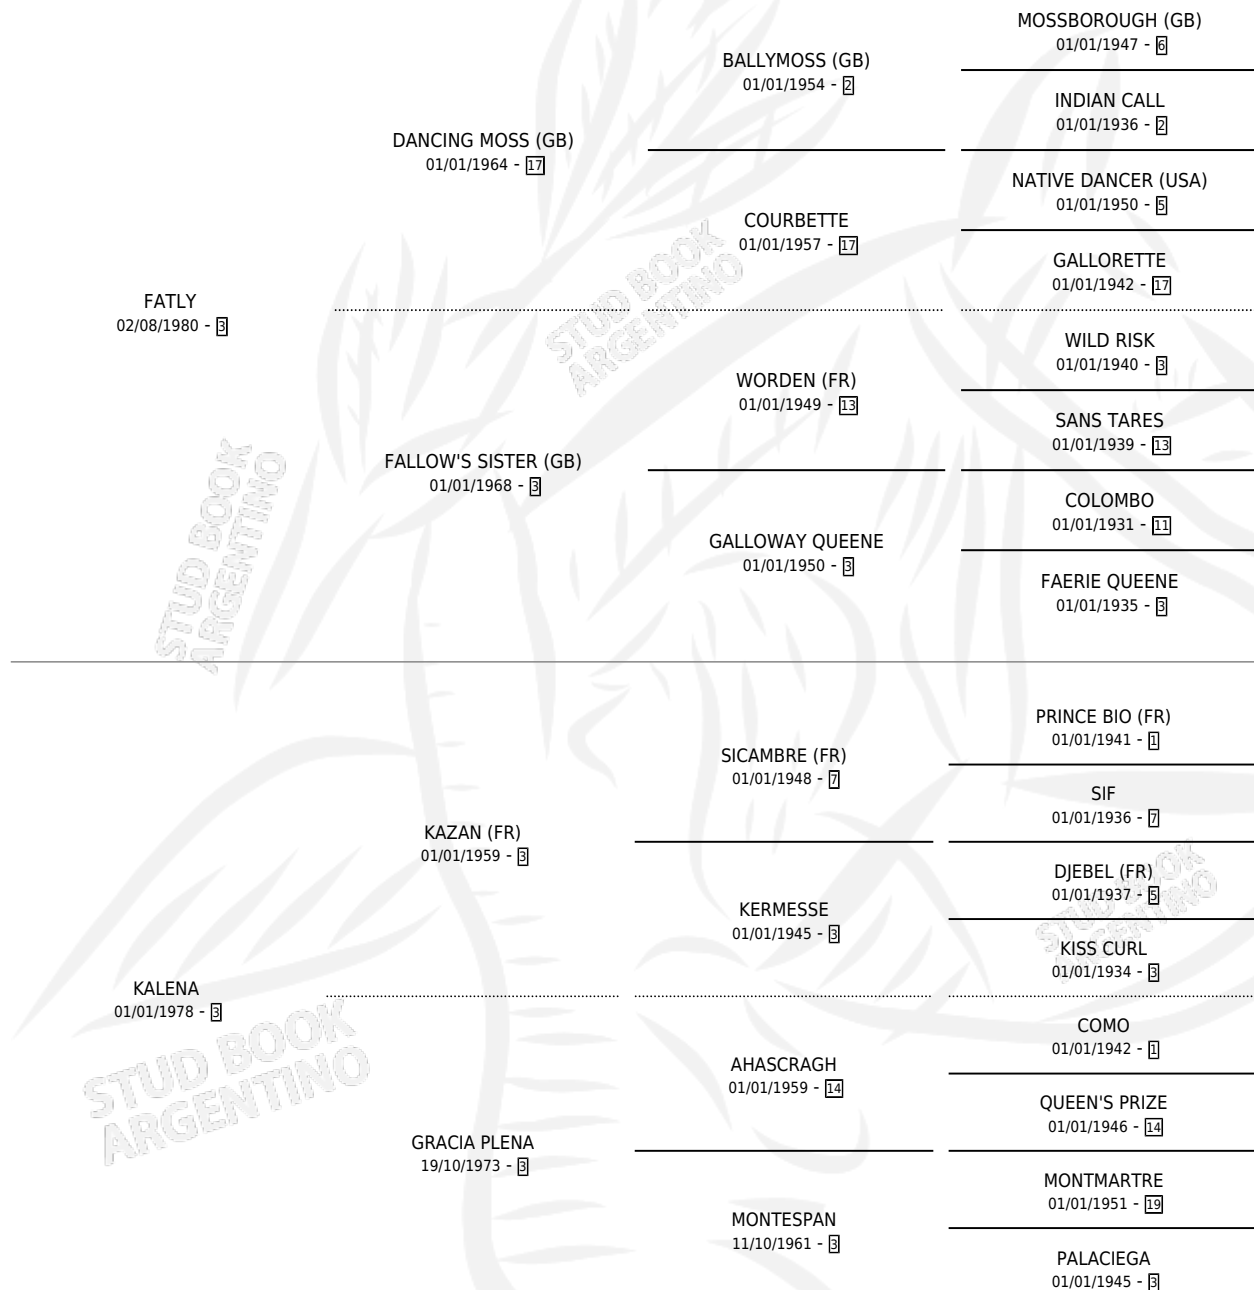

FANCY KALI

por FATLY y KALENA por KAZAN (FR)

Argentina · Hembra · Zaino · SP · 25/09/1991
Familia 3-b · Volumen 34

ESTADO

| | |
|------------------------------|---|
| TIPIFICACIÓN SANGUÍNEA | ✓ |
| TIPIFICACIÓN POR ADN | X |
| PASAPORTE | X |
| IDENTIFICACIÓN POR MICROCHIP | X |
| REPRODUCTOR | ✓ |

Lugar de nacimiento: Los Prados

Criador: Sin dato

PEDIGREE

S

mientos 0 / Efectividad 0.00%

| PADRILLO | PRODUCTO | CRIADOR | 1ER SERVICIO | ÚLTIMO SERVICIO |
|----------------|----------|---------|--------------|-----------------|
| GREY OWL (USA) | ∅ | | 19/12/1994 | 19/12/1994 |