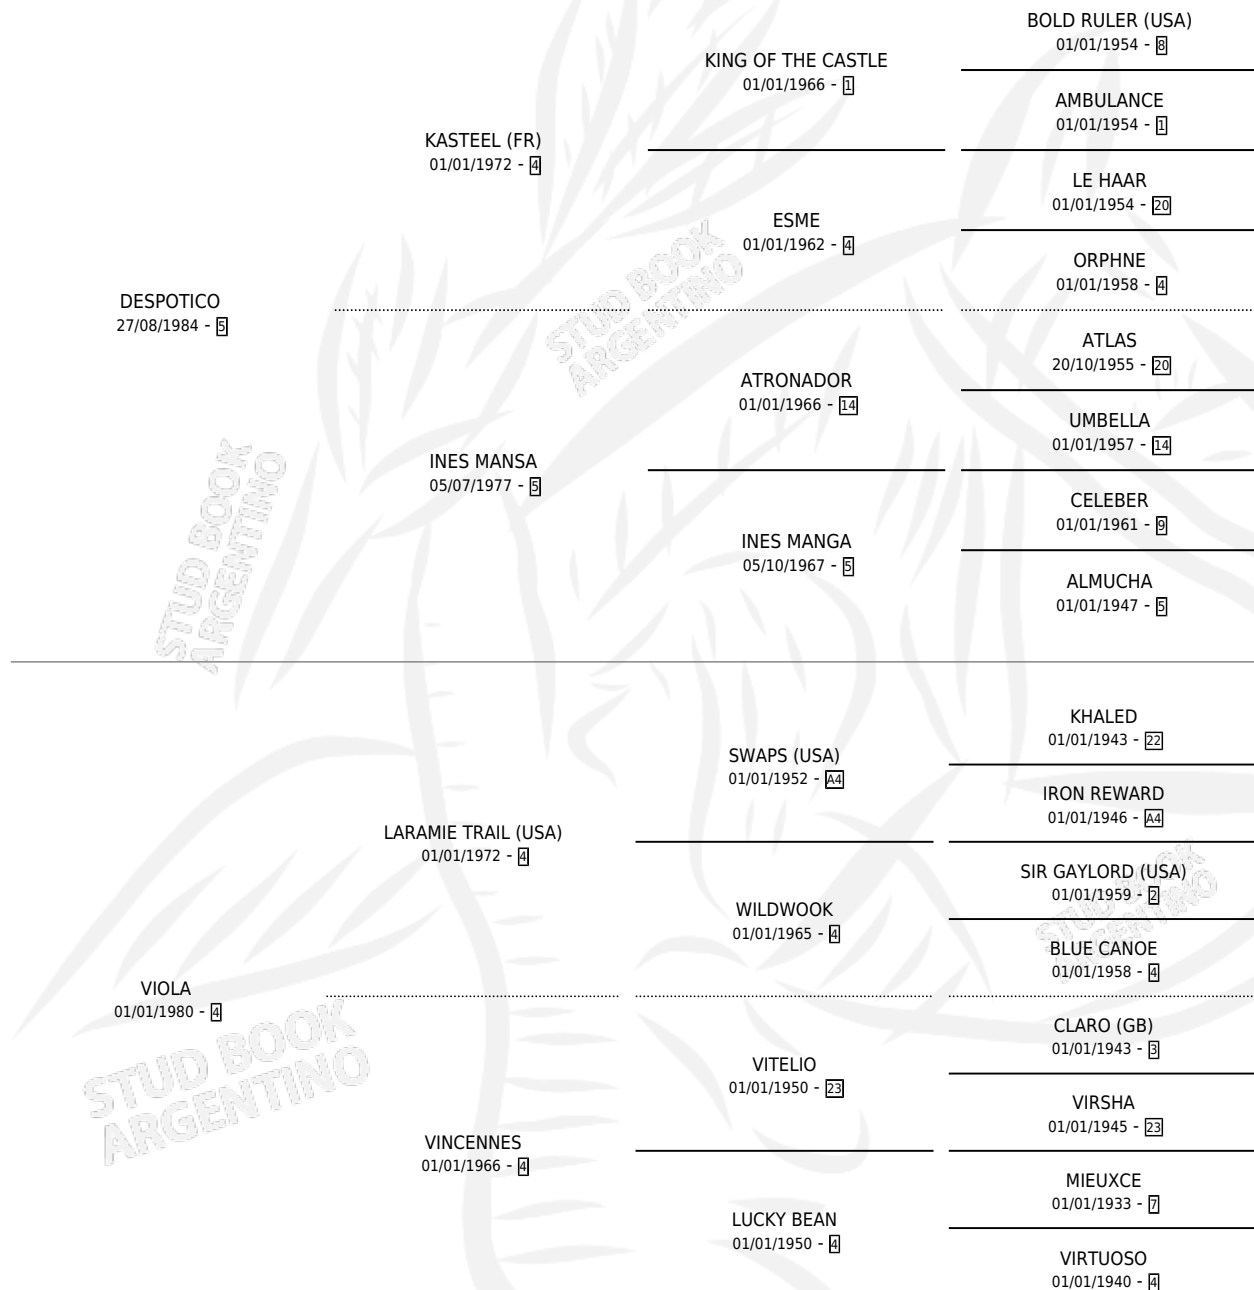

VIOLIN DES

por **DESPOTICO** y **VIOLA** por **LARAMIE TRAIL (USA)**

Argentina · Macho · Zaino · SP · 28/09/1991
Familia 4-I · Volumen 34

ESTADO

TIPIFICACIÓN SANGUÍNEA	✓
TIPIFICACIÓN POR ADN	X
PASAPORTE	X
IDENTIFICACIÓN POR MICROCHIP	X
REPRODUCTOR	X

Lugar de nacimiento: Los Prados

Criador: Sin dato

PEDIGREE

EXPORTACIÓN / IMPORTACIÓN

FECHA	MOVIMIENTO	PAÍS
01/03/1995	EXPORTADO	PANAMA

~

CAMPAÑA

Solo carreras oficiales de Argentina