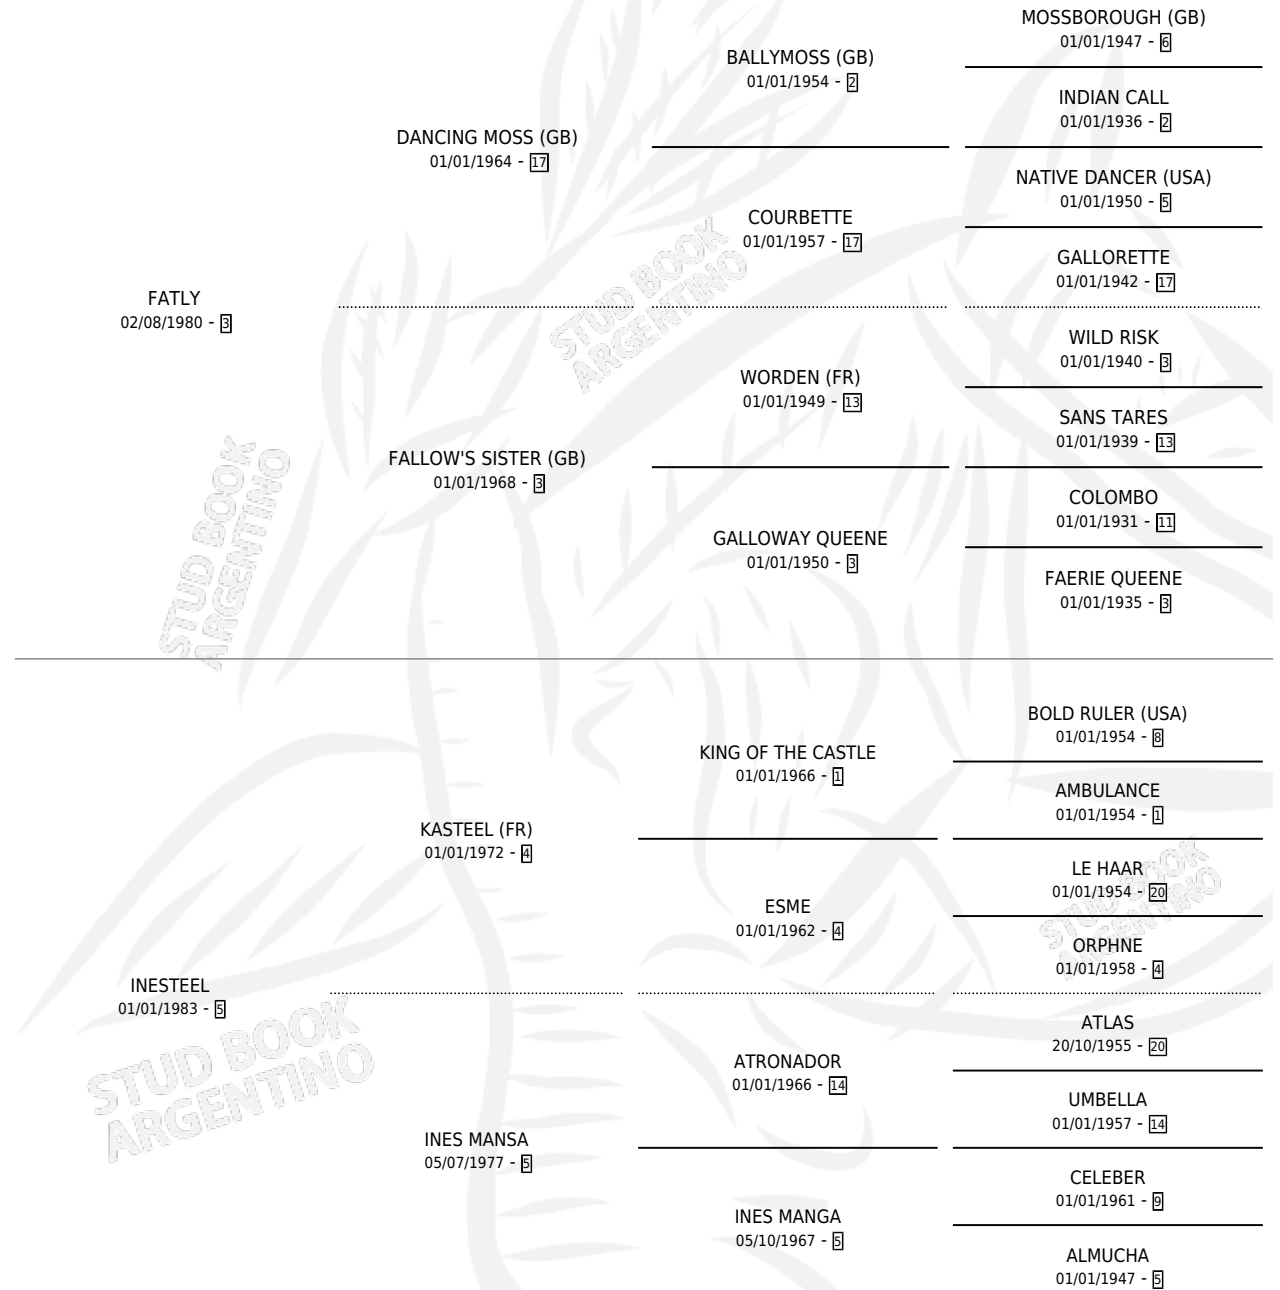

FAIR INCH

por **FATLY** y **INESTEEL** por **KASTEEL (FR)**

Argentina · Macho · Zaino Doradillo · SP · 04/09/1991
Familia 5-b · Volumen 34

ESTADO

TIPIFICACIÓN SANGUÍNEA	✓
TIPIFICACIÓN POR ADN	X
PASAPORTE	X
IDENTIFICACIÓN POR MICROCHIP	X
REPRODUCTOR	X

Lugar de nacimiento: Los Prados

Criador: Sin dato

PEDIGREE

EXPORTACIÓN / IMPORTACIÓN

FECHA	MOVIMIENTO	PAÍS
01/11/1993	EXPORTADO	PARAGUAY

FAIR INCH

Datos oficiales del Stud Book Argentino

Documento generado el 02/05/2026