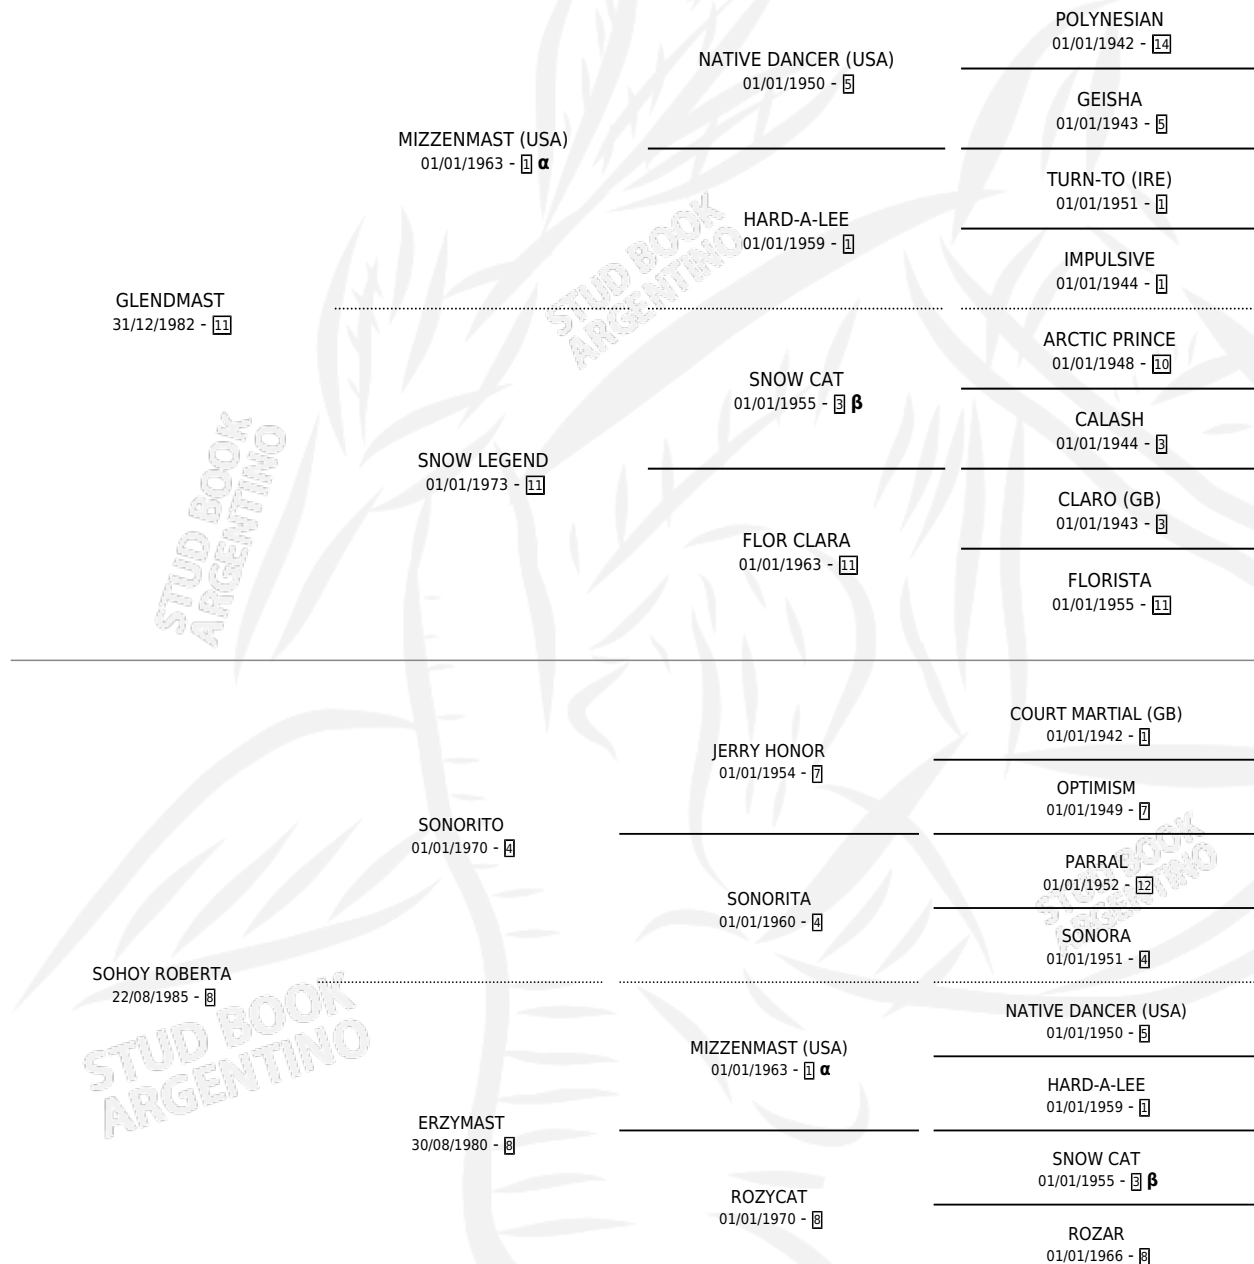

ARG ROBERTINA

por **GLENDMAST** y **SOHOY ROBERTA** por **SONORITO**

PEDIGREE

Argentina · Hembra · Zaino · SP · 21/09/1991
Familia 8-k · Volumen 34

ESTADO

TIPIFICACIÓN SANGUÍNEA	✓
TIPIFICACIÓN POR ADN	✓
PASAPORTE	X
IDENTIFICACIÓN POR MICROCHIP	X
REPRODUCTOR	✓

Lugar de nacimiento: A.r.g.

Criador: A.r.g.

~

HIJOS

	MACHOS	HEMBRAS
7 NACIERON	4	3
1 CORRIERON	0	1
1 GANARON	0	1
0 GANADORES CL	0 GANADORES GR	0 GANADORES G1

INBREEDING : **α,β**

S

cimientos 7 / Efectividad 43.75%

PADRILLO	PRODUCTO	CRIADOR	1ER SERVICIO	ÚLTIMO SERVICIO
ICE HORSE	∅		13/10/2011	29/11/2011
ARG ROBERTINA	∅		30/11/2010	05/12/2010
ICE HORSE	∅		26/11/2009	21/12/2009
PAINTER	∅		20/11/2008	20/12/2008
PIONERO TAL	ROBERT GAB (M Z, 07/11/2008)	A.R.G.	24/11/2007	28/11/2007
PIONERO TAL	ROBERTINA GA (H A, 08/08/2007)	A.R.G.	04/09/2006	08/09/2006
ISCATON	∅		19/09/2005	03/12/2005
PIONERO TAL	∅		11/11/2004	02/12/2004
ARG MIMOSOGODO	ROBERTA GA (H Z, 02/11/2004)	A.R.G.	21/11/2003	27/11/2003
REY DE AGUARENA	∅		16/11/2002	22/11/2002
MARINERO TOSS	∅		21/08/2002	25/08/2002
MARINERO TOSS	ENRICO TOSS (M Z, 07/08/2002)	A.R.G.	15/08/2001	19/08/2001
MARINERO TOSS	ROBERTO TOSS (M A, 07/08/2001)	A.R.G.	26/08/2000	28/08/2000
MARINERO TOSS	ARG ROBERTA TOSS (H A, 22/06/2000)	A.R.G.	11/08/1999	13/08/1999
MARINERO TOSS	∅		07/12/1998	09/12/1998
SOUTHERN ART	ROBERTINO ART (M Z, 18/11/1998)	A.R.G.	09/12/1997	29/12/1997