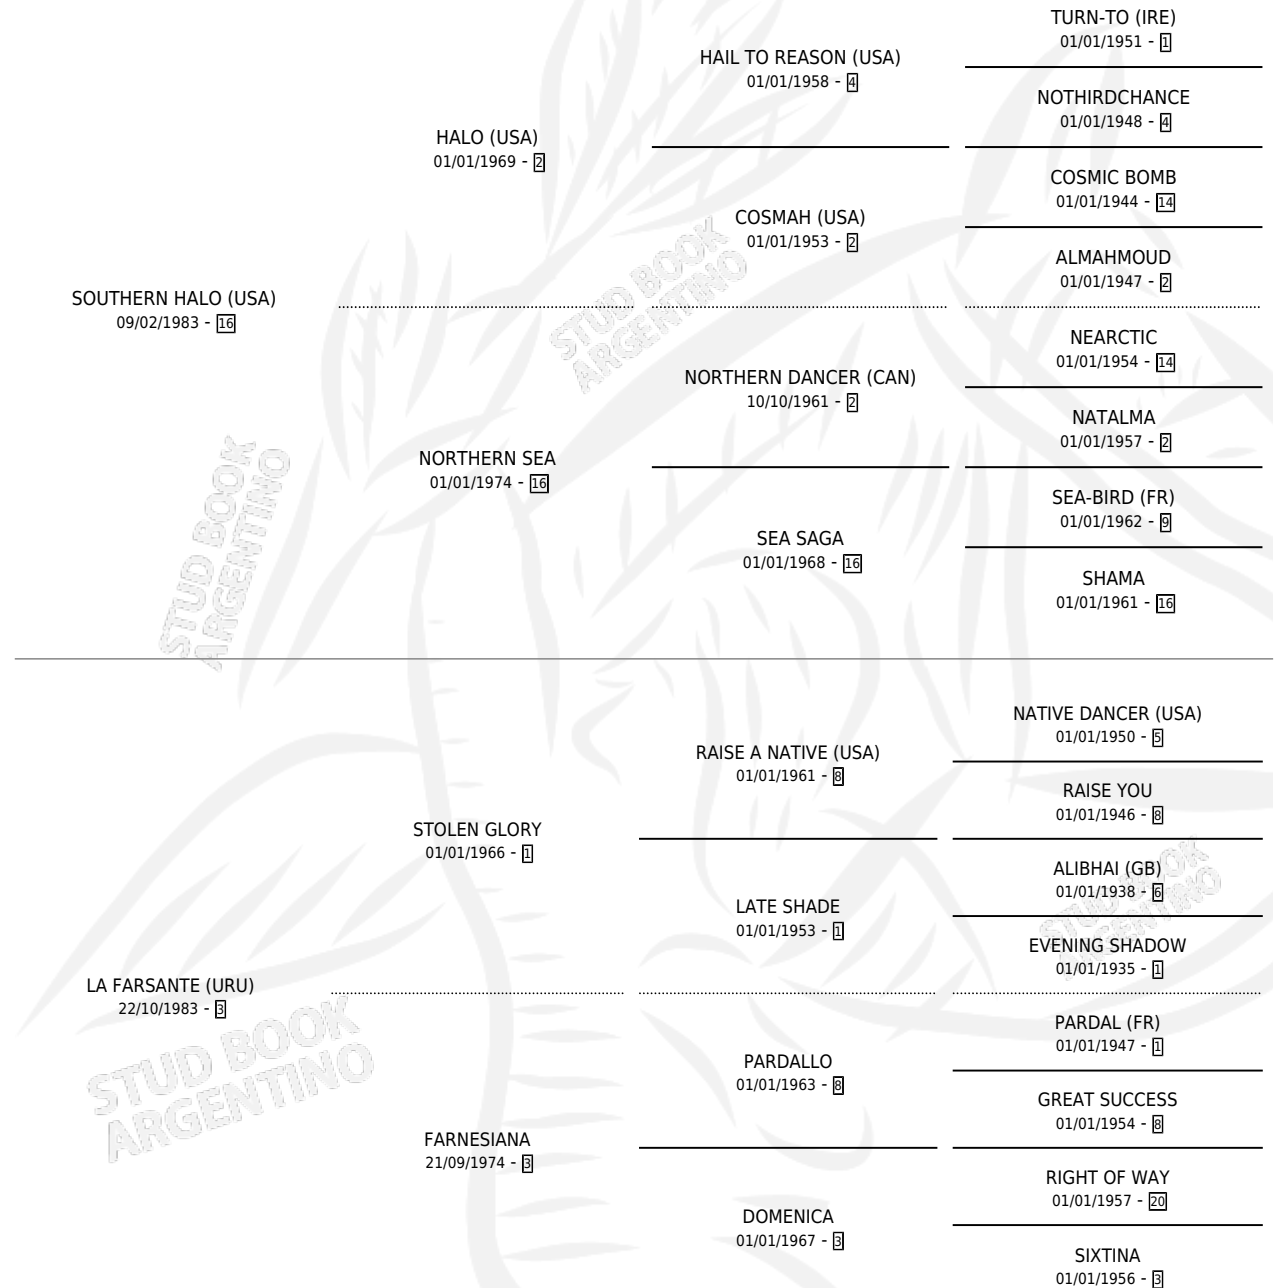

FARISEA

por **SOUTHERN HALO (USA)** y **LA FARSANTE (URU)** por **STOLEN GLORY**

Argentina · Hembra · Alazan · SP · 04/09/1991
Familia 3-b · Volumen 34

ESTADO

TIPIFICACIÓN SANGUÍNEA	✓
TIPIFICACIÓN POR ADN	X
PASAPORTE	X
IDENTIFICACIÓN POR MICROCHIP	X
REPRODUCTOR	✓

Lugar de nacimiento: La Quebrada

Criador: Ceriani Cernadas Hernan y Ferrer Reyes Sara Ceriani De

~

HIJOS

	MACHOS	HEMBRAS
6 NACIERON	2	4
3 CORRIERON	1	2
1 GANARON	0	1
0 GANADORES CL	0 GANADORES GR	0 GANADORES G1

PEDIGREE