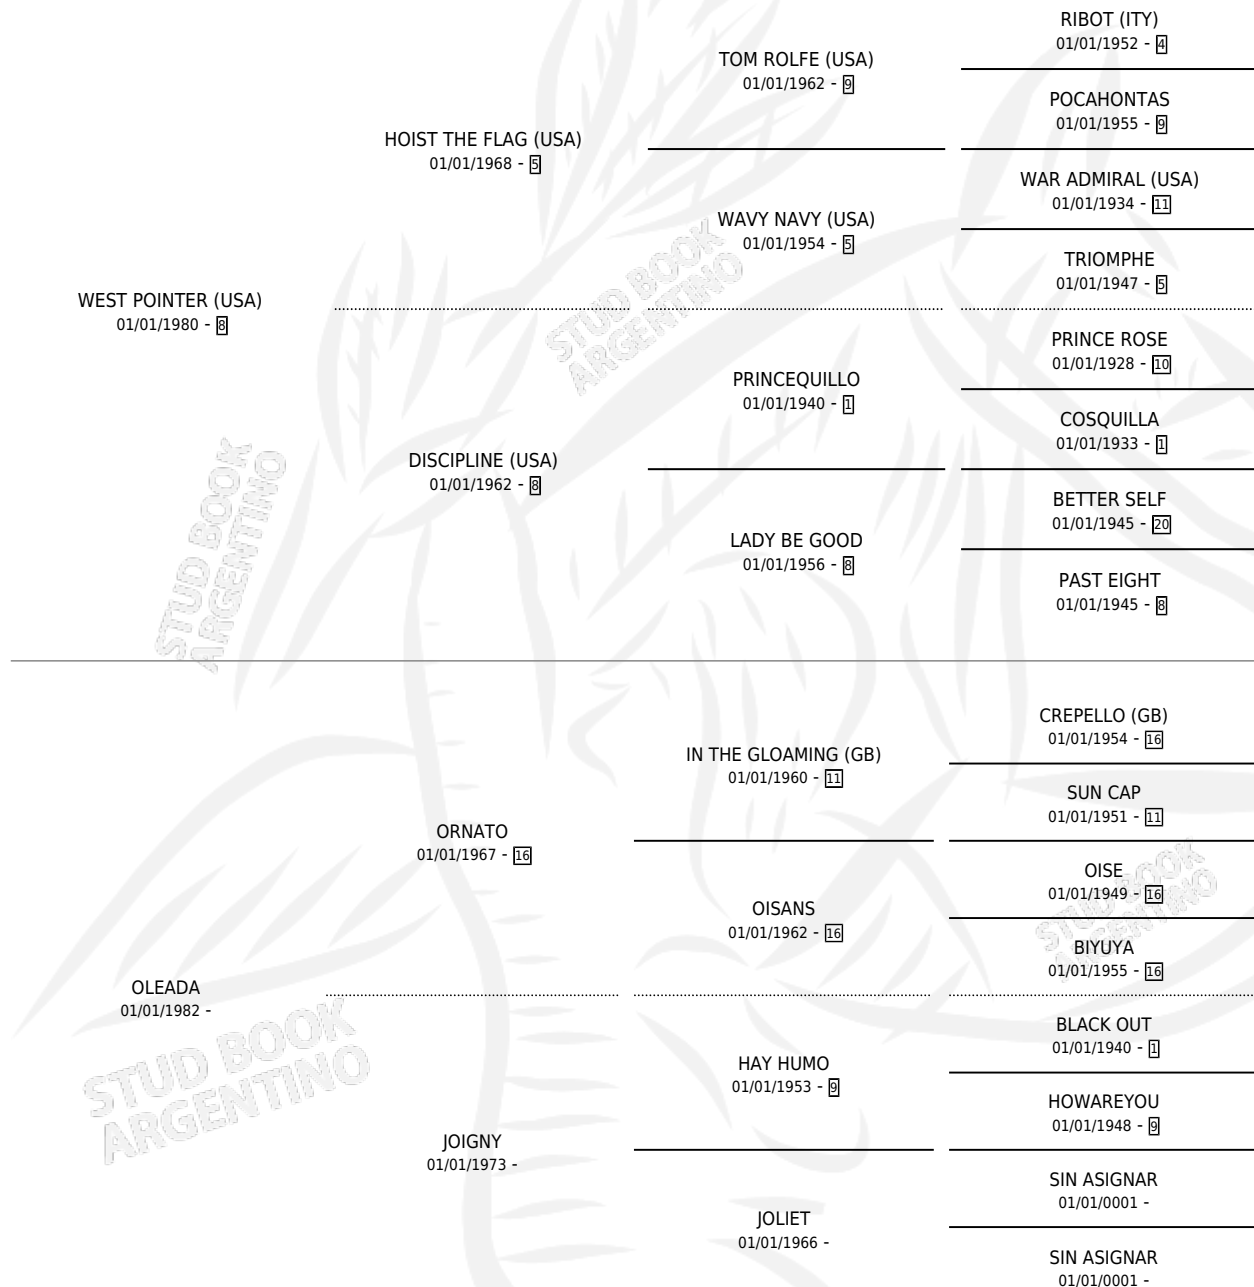

JINETA

por WEST POINTER (USA) y OLEADA por ORNATO

Argentina · Hembra · Zaino · SP · 24/09/1991
Familia · Volumen 34

ESTADO

TIPIFICACIÓN SANGUÍNEA	X
TIPIFICACIÓN POR ADN	X
PASAPORTE	X
IDENTIFICACIÓN POR MICROCHIP	X
REPRODUCTOR	X

Lugar de nacimiento: Santa Micaela
Criador: Sin dato

PEDIGREE

JINETA

Datos oficiales del Stud Book Argentino

Documento generado el 06/05/2026

studbook.org.ar