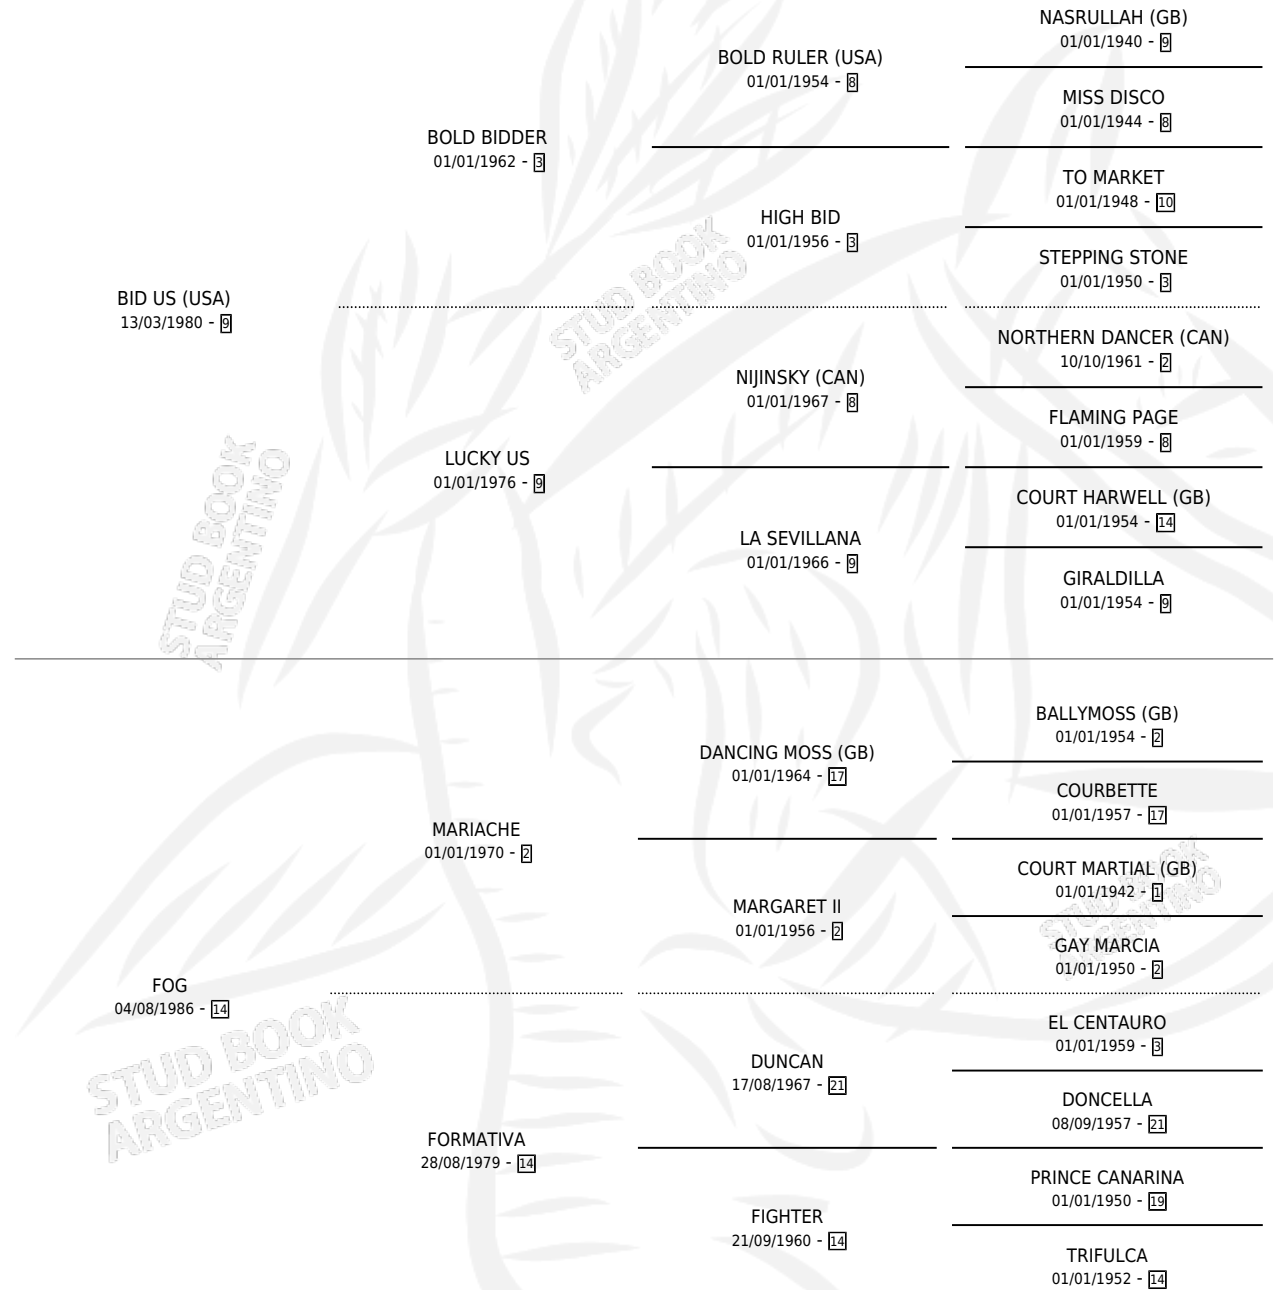

FORMATIVO

por **BID US (USA)** y **FOG por MARIACHE**

Argentina · Macho · Zaino · SP · 01/10/1991
Familia 14-a · Volumen 34

ESTADO

TIPIFICACIÓN SANGUÍNEA	X
TIPIFICACIÓN POR ADN	X
PASAPORTE	X
IDENTIFICACIÓN POR MICROCHIP	X
REPRODUCTOR	X

Lugar de nacimiento: Vacacion

Criador: Vacacion

PEDIGREE

FORMATIVO

Datos oficiales del Stud Book Argentino

Documento generado el 26/04/2026

studbook.org.ar