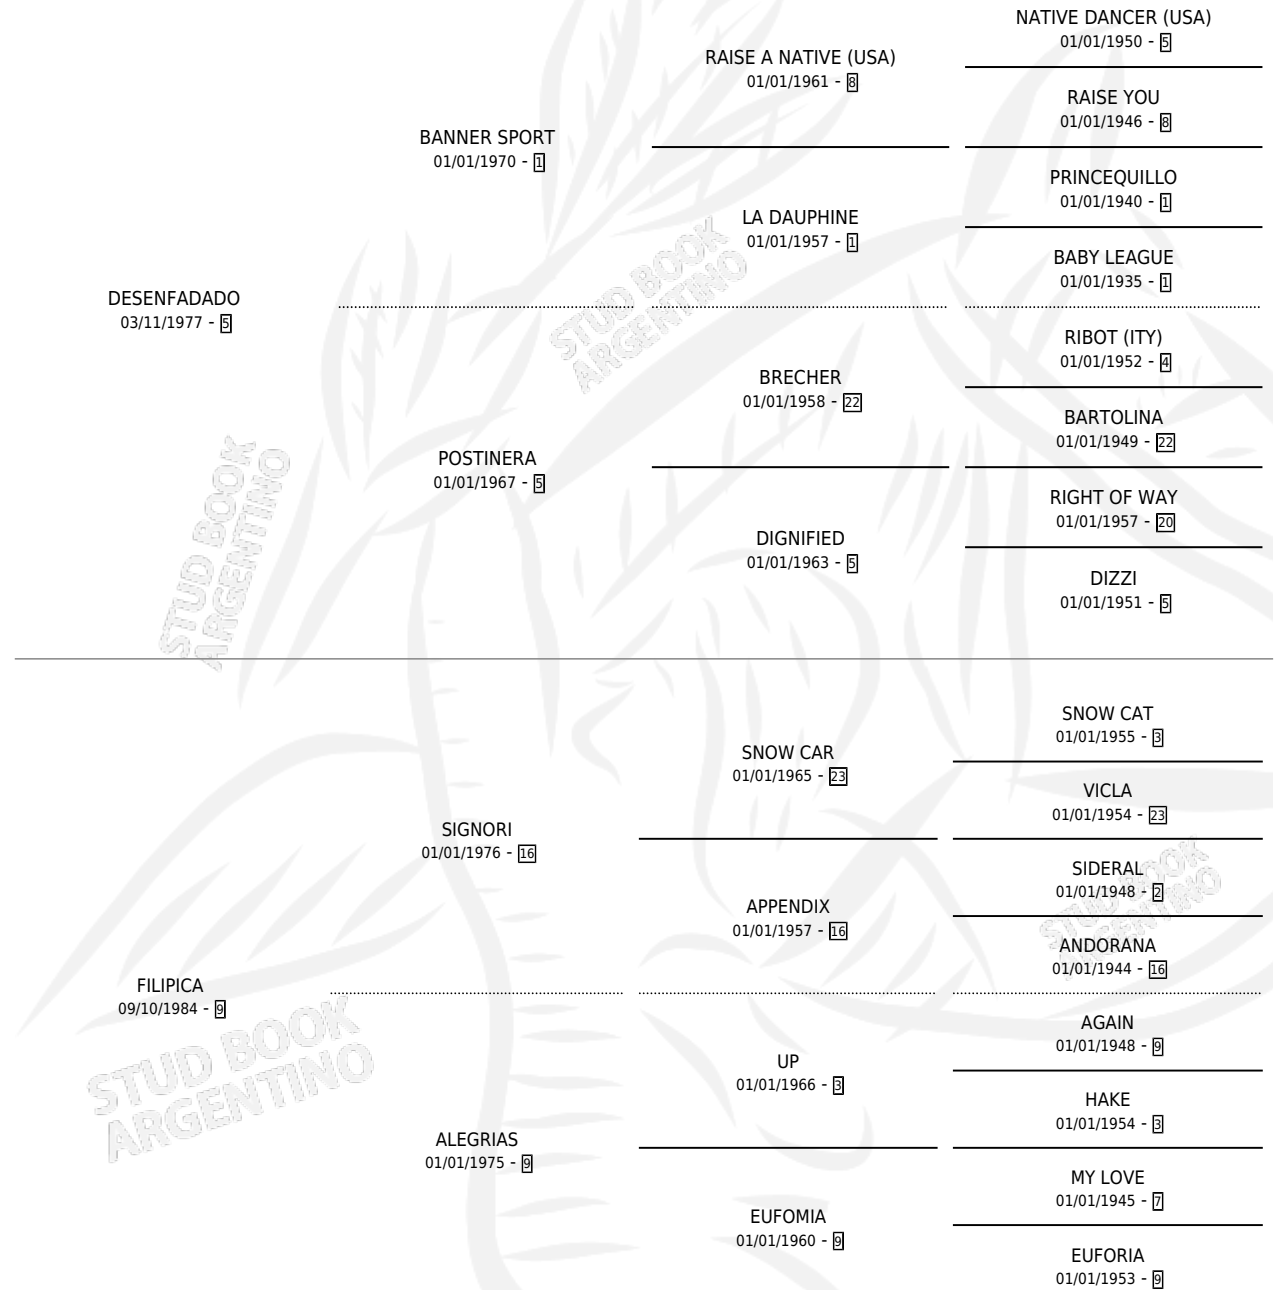

DESPRECIO

por DESENFADADO y FILIPICA por SIGNORI

Argentina · Macho · Zaino · SP · 05/09/1991
Familia 9-g · Volumen 34

ESTADO

TIPIFICACIÓN SANGUÍNEA	X
TIPIFICACIÓN POR ADN	X
PASAPORTE	X
IDENTIFICACIÓN POR MICROCHIP	X
REPRODUCTOR	X

Lugar de nacimiento: Ciudad De Rosario

Criador: Sin dato

PEDIGREE