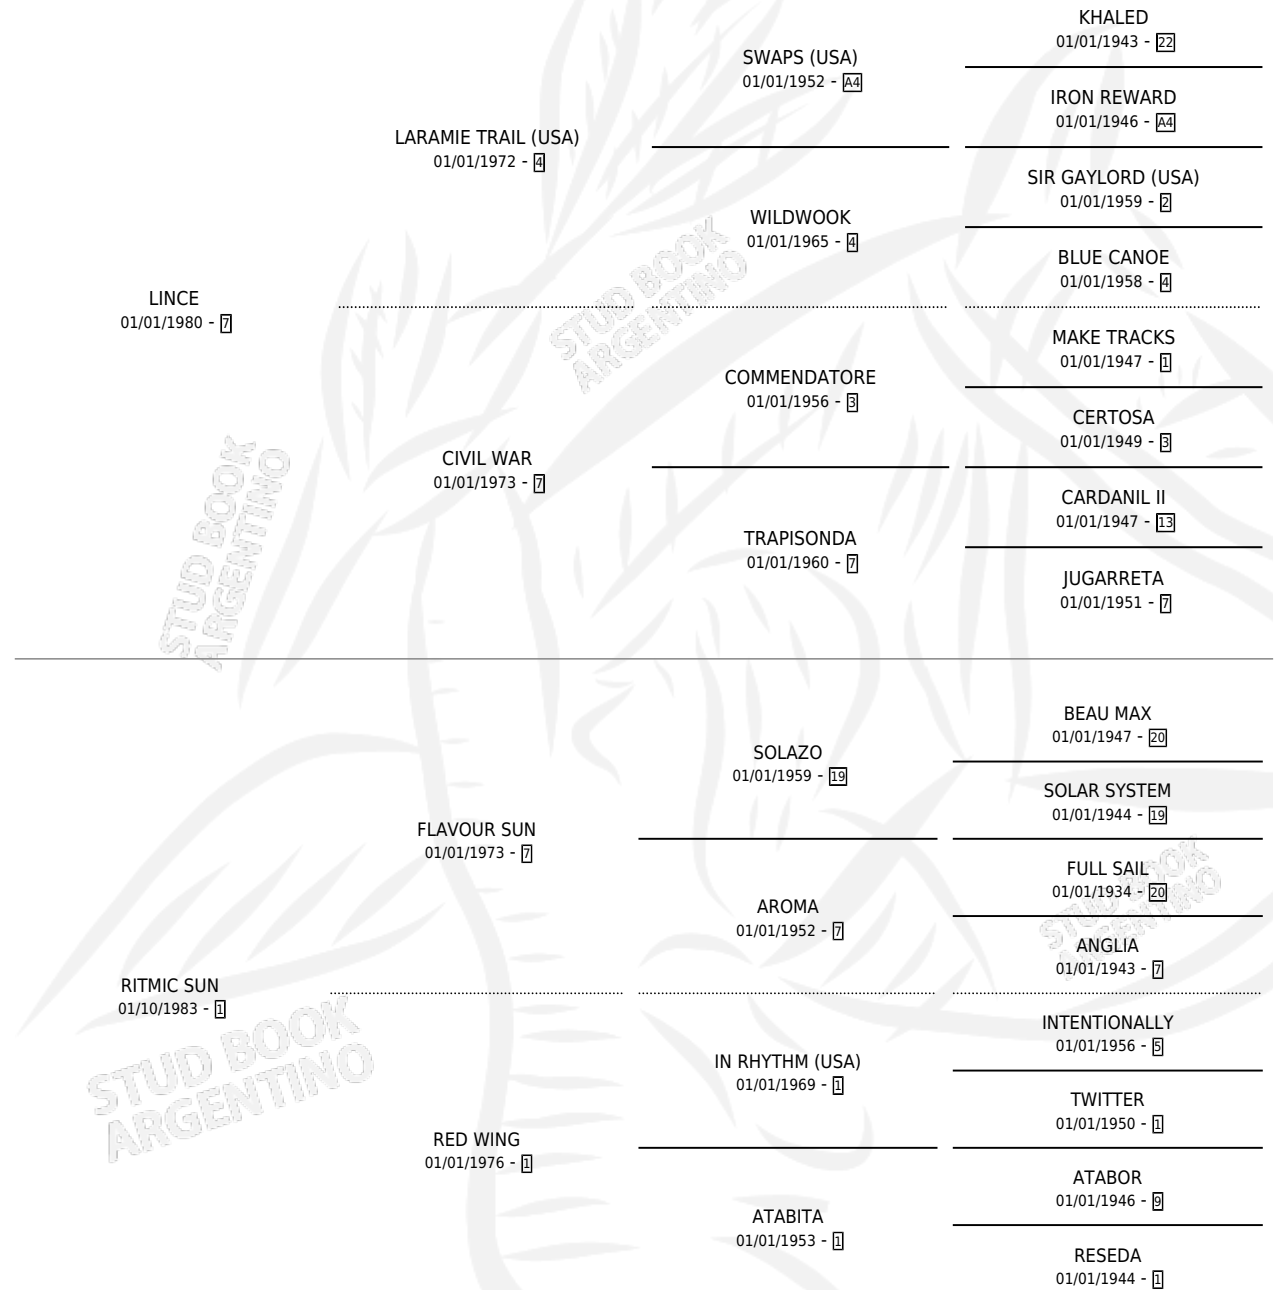

LIMIC SUN

por LINCE y RITMIC SUN por FLAVOUR SUN

Argentina · Hembra · Alazan · SP · 11/09/1991
Familia 1-s · Volumen 34

ESTADO

TIPIFICACIÓN SANGUÍNEA	X
TIPIFICACIÓN POR ADN	X
PASAPORTE	X
IDENTIFICACIÓN POR MICROCHIP	X
REPRODUCTOR	X

Lugar de nacimiento: El Rancho

Criador: Sin dato

PEDIGREE