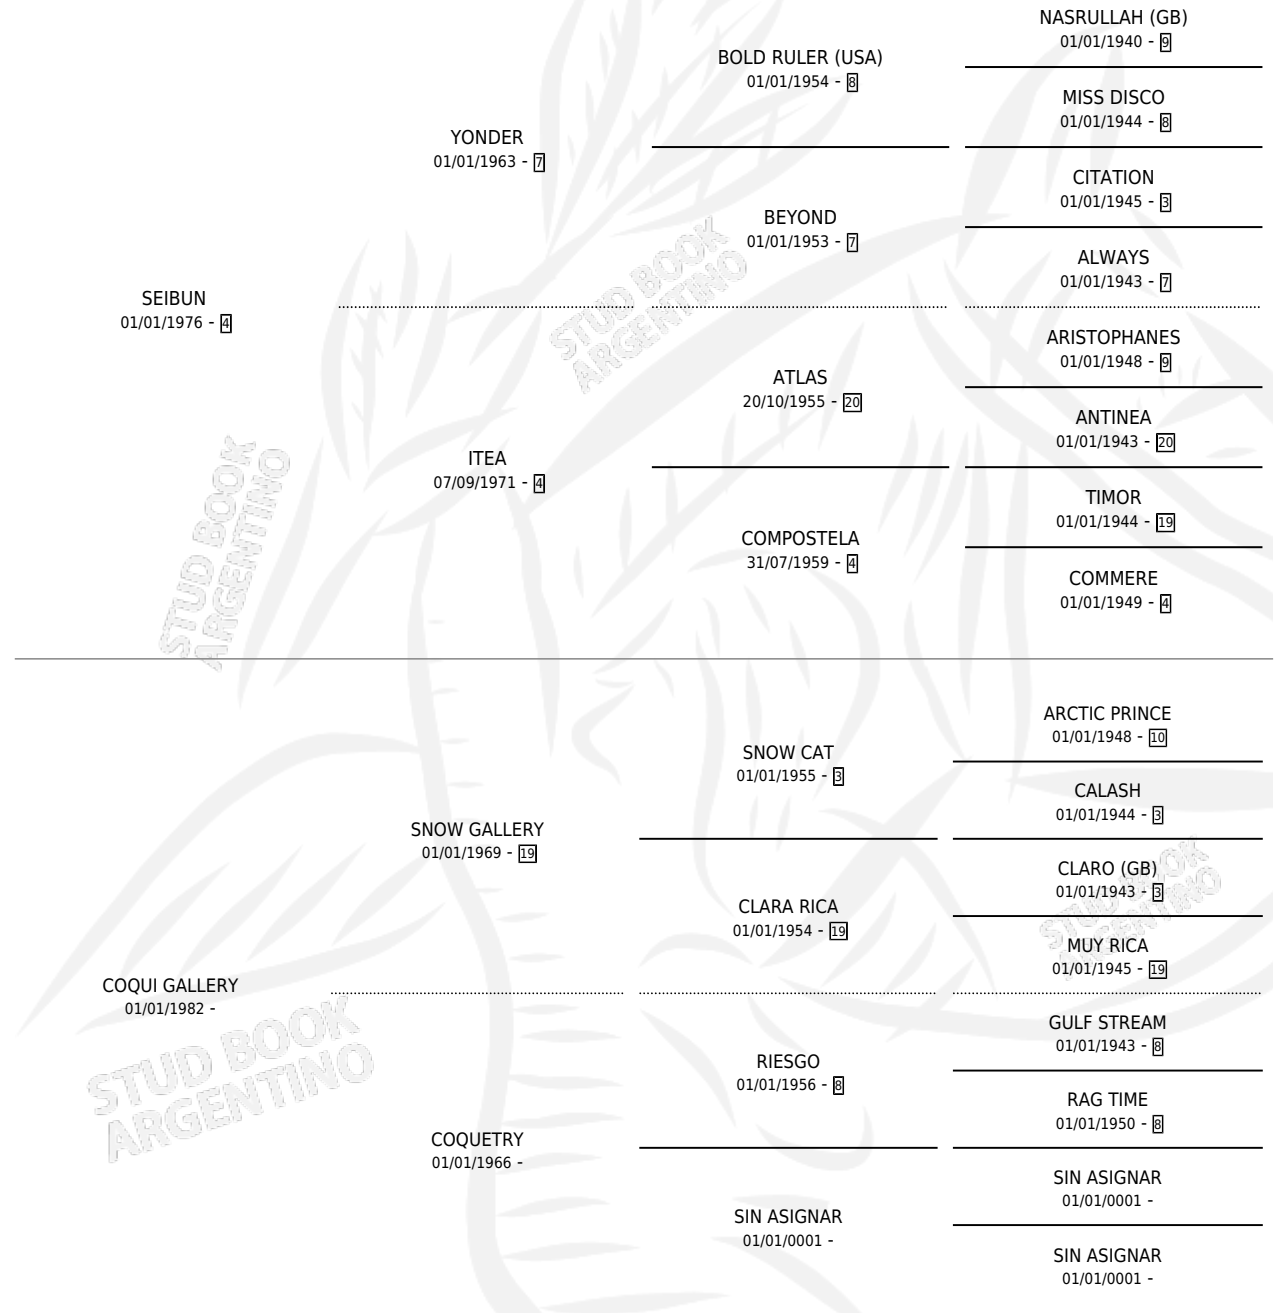

ZULEIKA BUN

por SEIBUN y COQUI GALLERY por SNOW GALLERY

Argentina · Hembra · Zaino · SP · 08/09/1991
Familia · Volumen 34

ESTADO

TIPIFICACIÓN SANGUÍNEA	X
TIPIFICACIÓN POR ADN	X
PASAPORTE	X
IDENTIFICACIÓN POR MICROCHIP	X
REPRODUCTOR	X

Lugar de nacimiento: Jose Javier
Criador: Sin dato

PEDIGREE

ZULEIKA BUN

Datos oficiales del Stud Book Argentino

Documento generado el 15/05/2026

studbook.org.ar