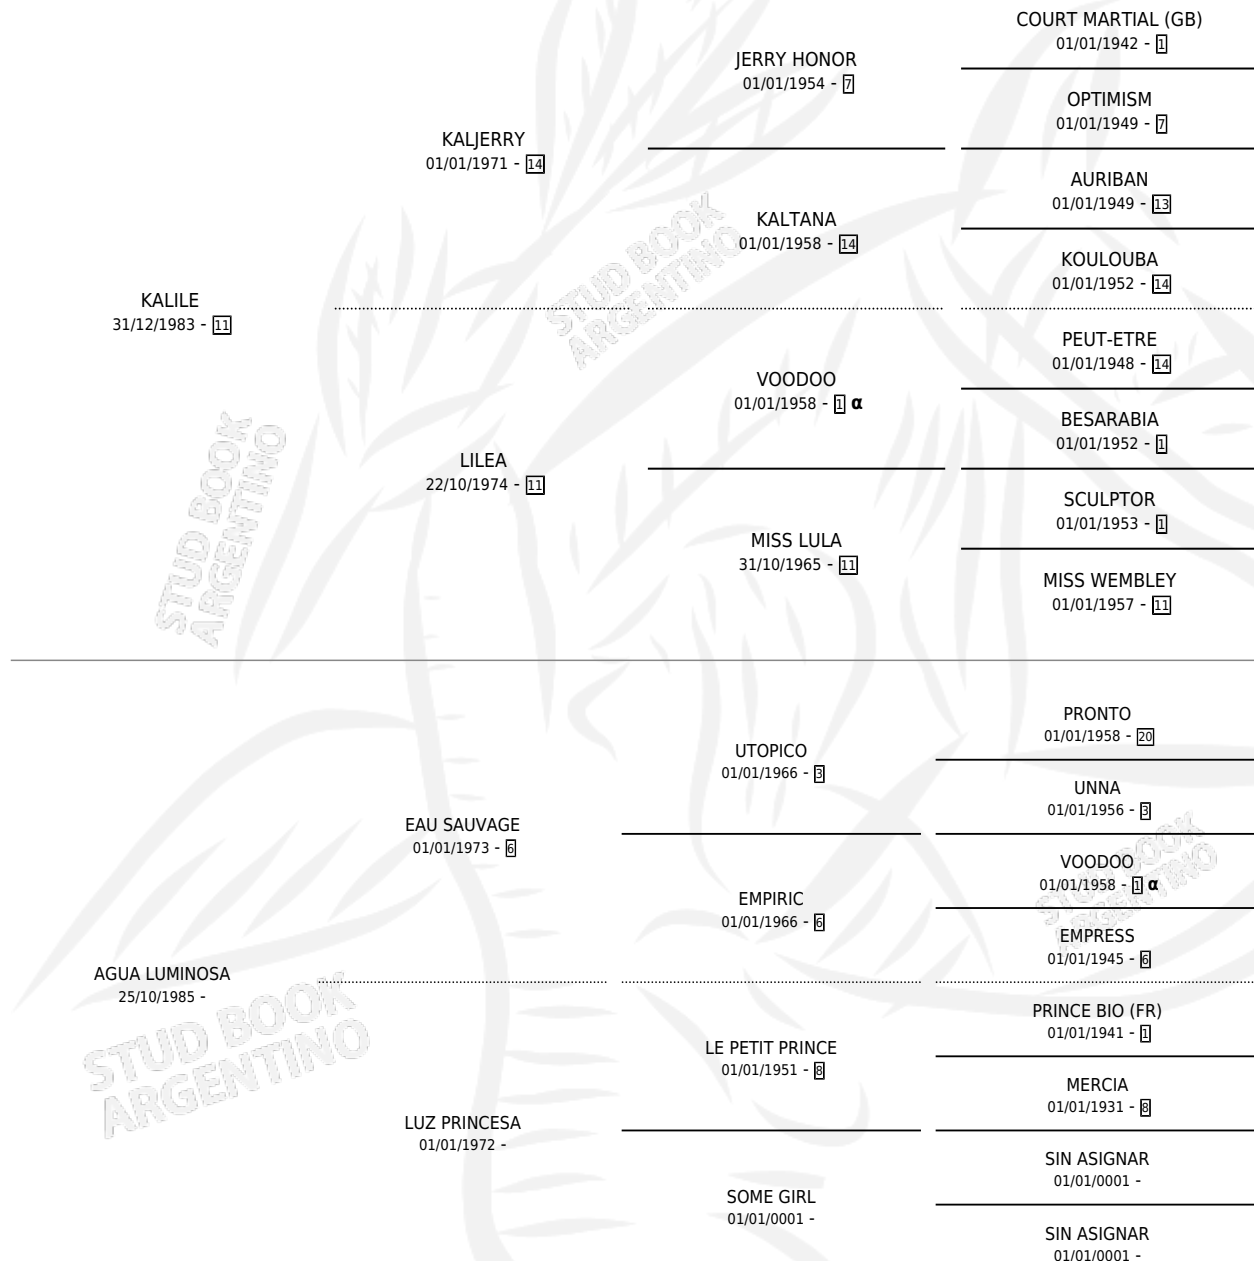

KAL JUNIOR

por KALILE y AGUA LUMINOSA por EAU SAUVAGE

Argentina · Macho · Tordillo · SP · 27/08/1991
Familia · Volumen 34

ESTADO

TIPIFICACIÓN SANGUÍNEA	X
TIPIFICACIÓN POR ADN	X
PASAPORTE	X
IDENTIFICACIÓN POR MICROCHIP	X
REPRODUCTOR	X

Lugar de nacimiento: Gran Pepe
Criador: Pandolfino Jose Daniel

PEDIGREE

INBREEDING : α

CAMPAÑA

Solo carreras oficiales de Argentina

POR EDAD

EDAD	CC	1°	2°	3°	4°	5°	NP	CLC	CLG	CLCG1	CLGG1	IMPORTE	GANANCIA / CC
4 AÑOS	2	0	0	0	0	0	2	0	0	0	0	\$0	\$0
TOTALES	2	0	0	0	0	0	2	0	0	0	0	\$0	\$0
%		0.0%	0.0%	0.0%	0.0%	0.0%	100%	0.0%	0.0%	0.0%	0.0%		

CARRERAS

FECHA	E	HIP.	N°	O	DIST.	PREMIO	CAT.	PISTA	JOCKEY	CABALLERIZA CUIDADOR	POS.	IMPORTE	PAGO
07/02/1996	4	SIS	3	2	1200	FANATICO 1958	ALW	ARENA	GOMEZ DANIEL ALFREDO	DON PEPE (MZA) URQUIZA MIGUEL ANGEL	8	\$0	9.40
28/01/1996	4	ARG	10	6	1200	INTRUSA	ALW	ARENA	GOMEZ DANIEL ALFREDO	DON PEPE (MZA) GOMEZ RAFAEL ALFREDO	10	\$0	10.80