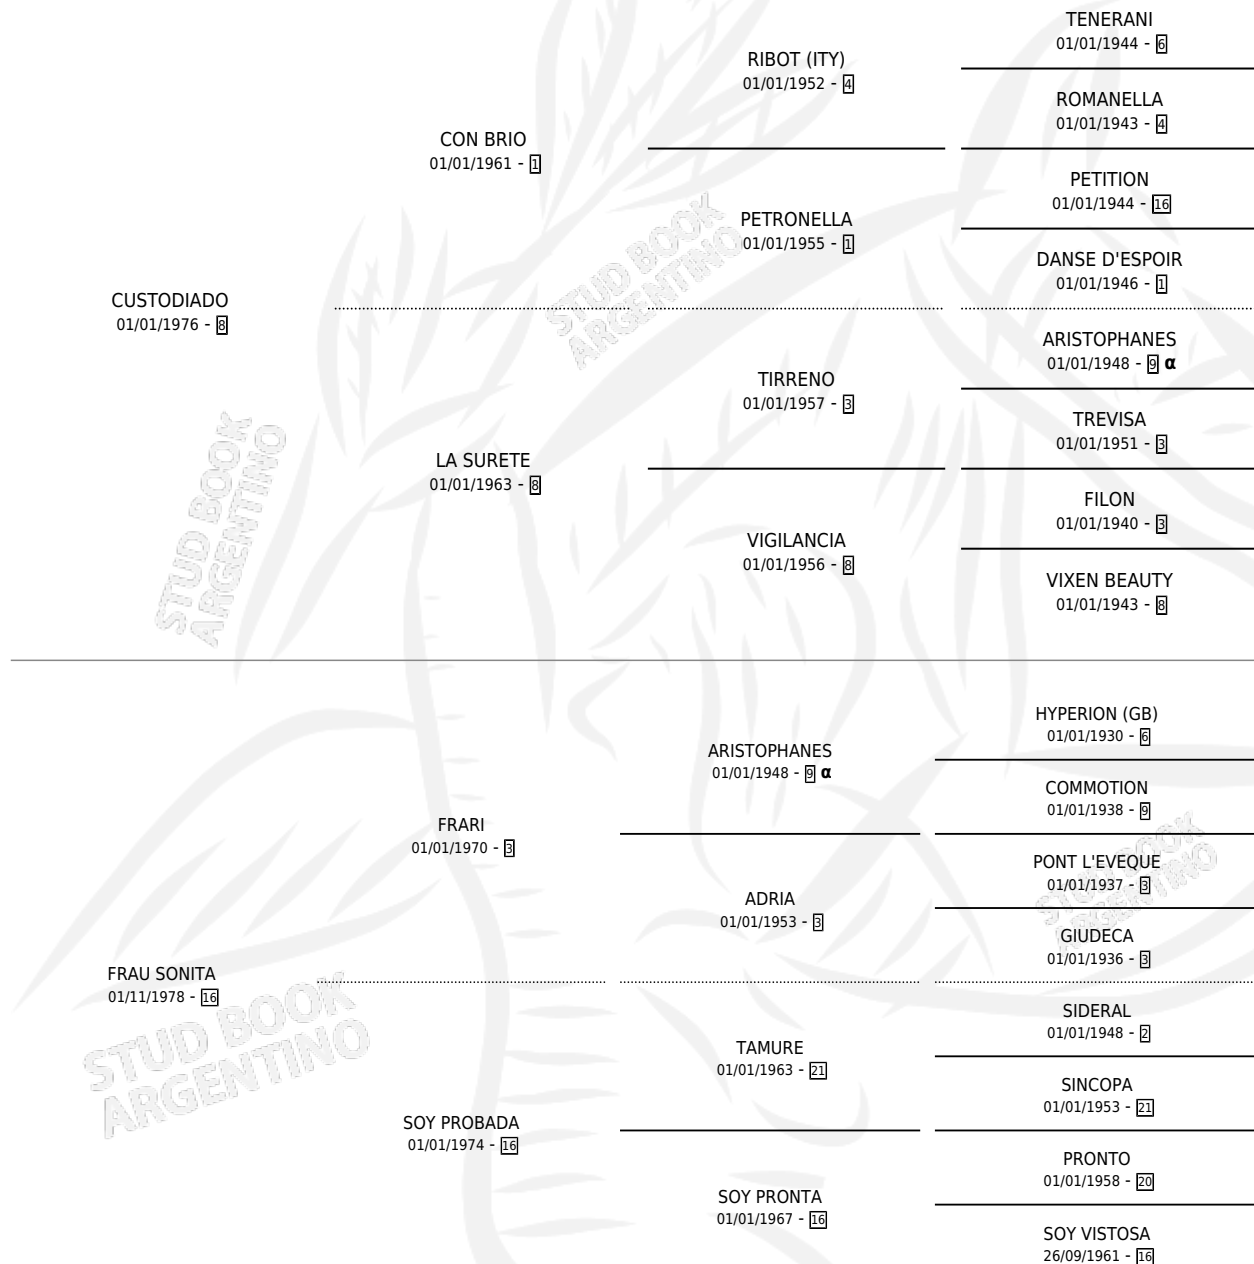

CON SONITA

por CUSTODIADO y FRAU SONITA por FRARI

PEDIGREE

Argentina · Hembra · Zaino Colorado · SP · 19/09/1991
Familia 16-f · Volumen 34

ESTADO

TIPIFICACIÓN SANGUÍNEA	✓
TIPIFICACIÓN POR ADN	✓
PASAPORTE	X
IDENTIFICACIÓN POR MICROCHIP	X
REPRODUCTOR	✓

Lugar de nacimiento: Monadri

Criador: Monadri

~

HIJOS

	MACHOS	HEMBRAS
10 NACIERON	7	3
1 CORRIERON	1	0

SIN ACTUACIONES

INBREEDING : α

S