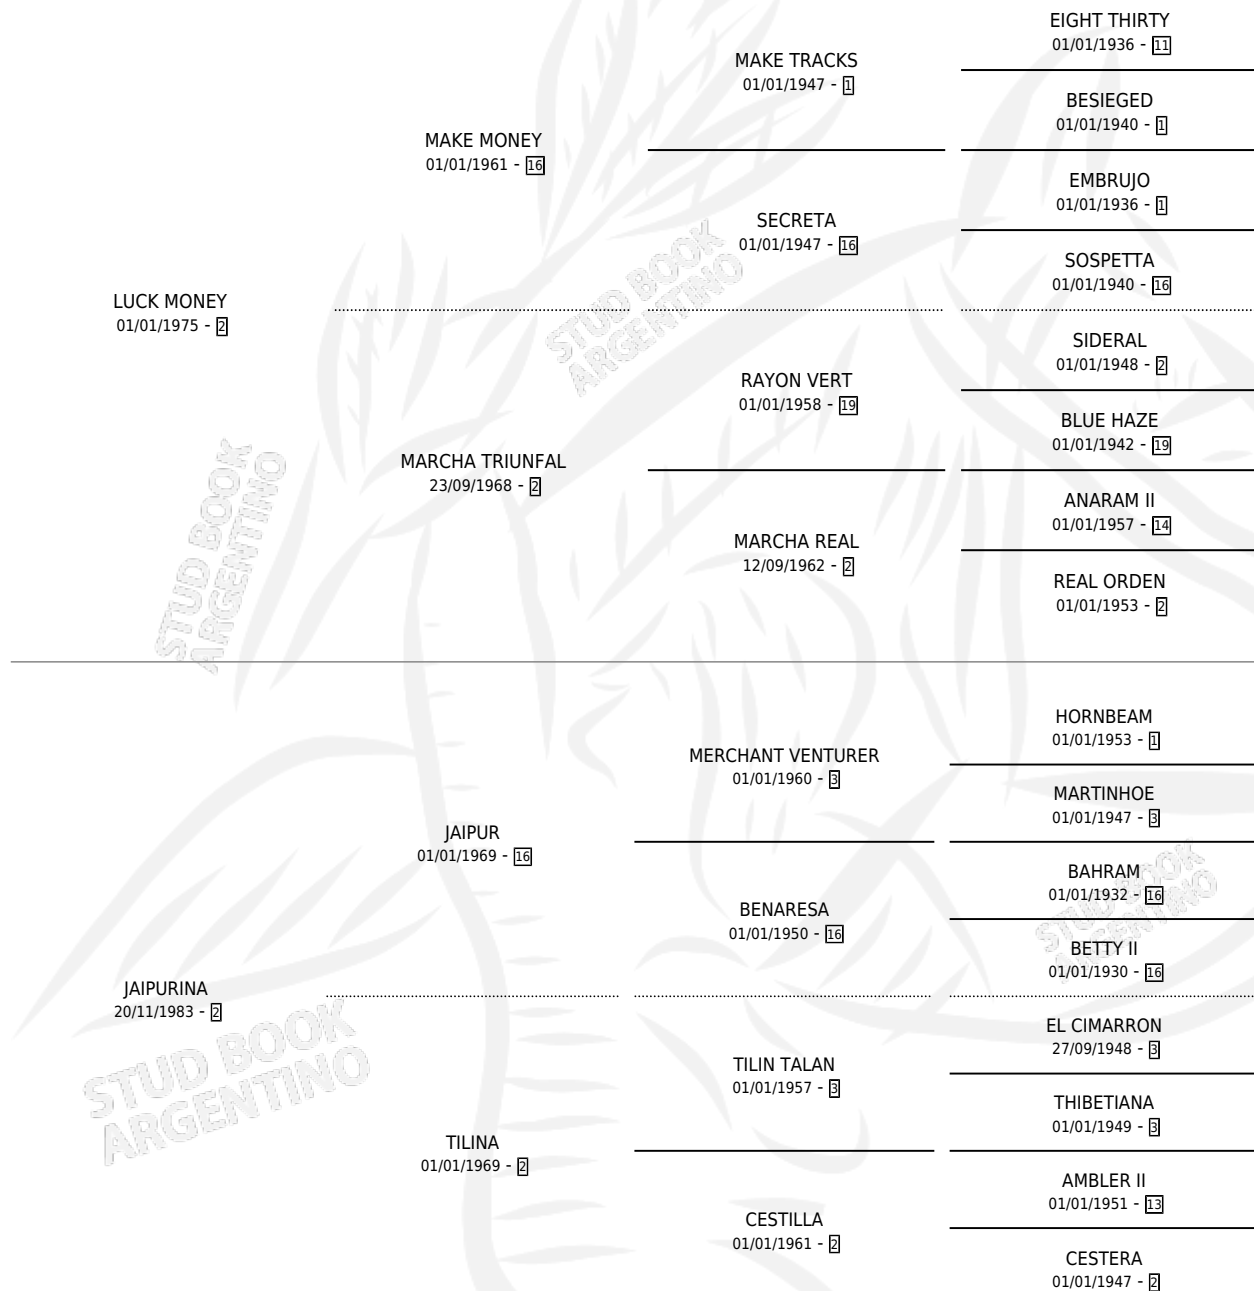

ANA LUCK

por LUCK MONEY y JAIPURINA por JAIPUR

Argentina · Hembra · Zaino · SP · 10/09/1991
Familia 2-h · Volumen 34

ESTADO

TIPIFICACIÓN SANGUÍNEA	X
TIPIFICACIÓN POR ADN	X
PASAPORTE	X
IDENTIFICACIÓN POR MICROCHIP	X
REPRODUCTOR	X

Lugar de nacimiento: Don Hernando

Criador: Sin dato

PEDIGREE

ANA LUCK

Datos oficiales del Stud Book Argentino

Documento generado el 09/05/2026

studbook.org.ar