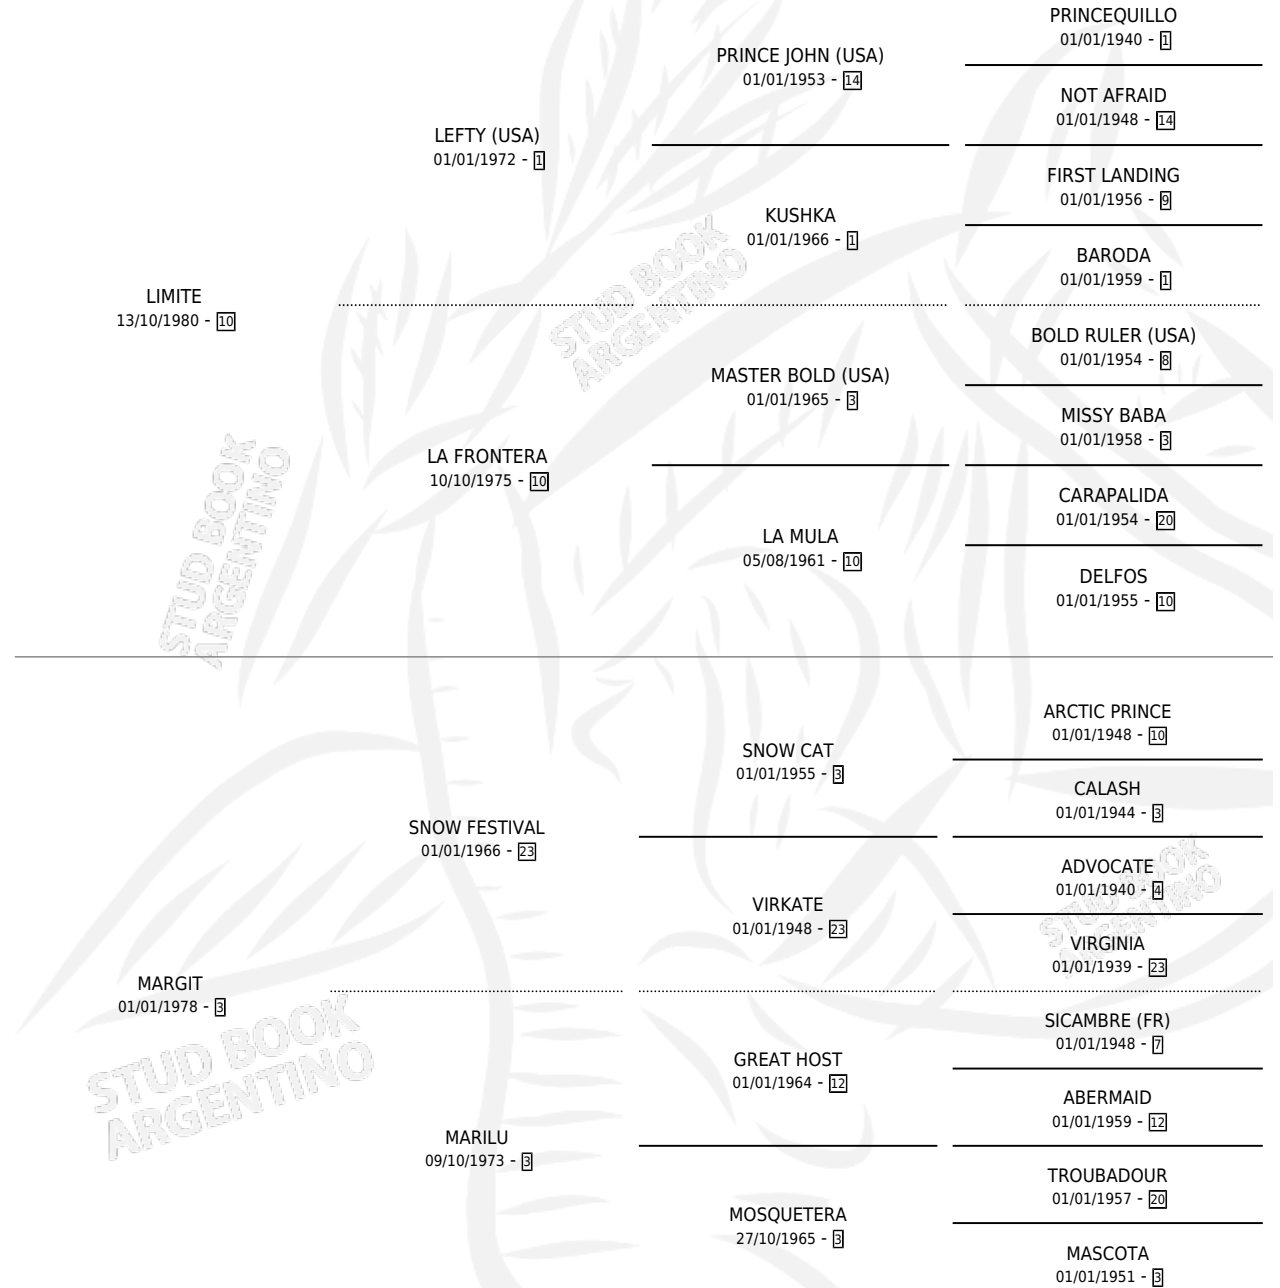

LIMI LOCO

por LIMITE y MARGIT por SNOW FESTIVAL

Argentina · Macho · Zaino · SP · 01/10/1991
Familia 3-h · Volumen 34

ESTADO

TIPIFICACIÓN SANGUÍNEA	X
TIPIFICACIÓN POR ADN	X
PASAPORTE	X
IDENTIFICACIÓN POR MICROCHIP	X
REPRODUCTOR	X

Lugar de nacimiento: Azul Blanca

Criador: Sin dato

PEDIGREE

LIMI LOCO

Datos oficiales del Stud Book Argentino

Documento generado el 09/05/2026

studbook.org.ar