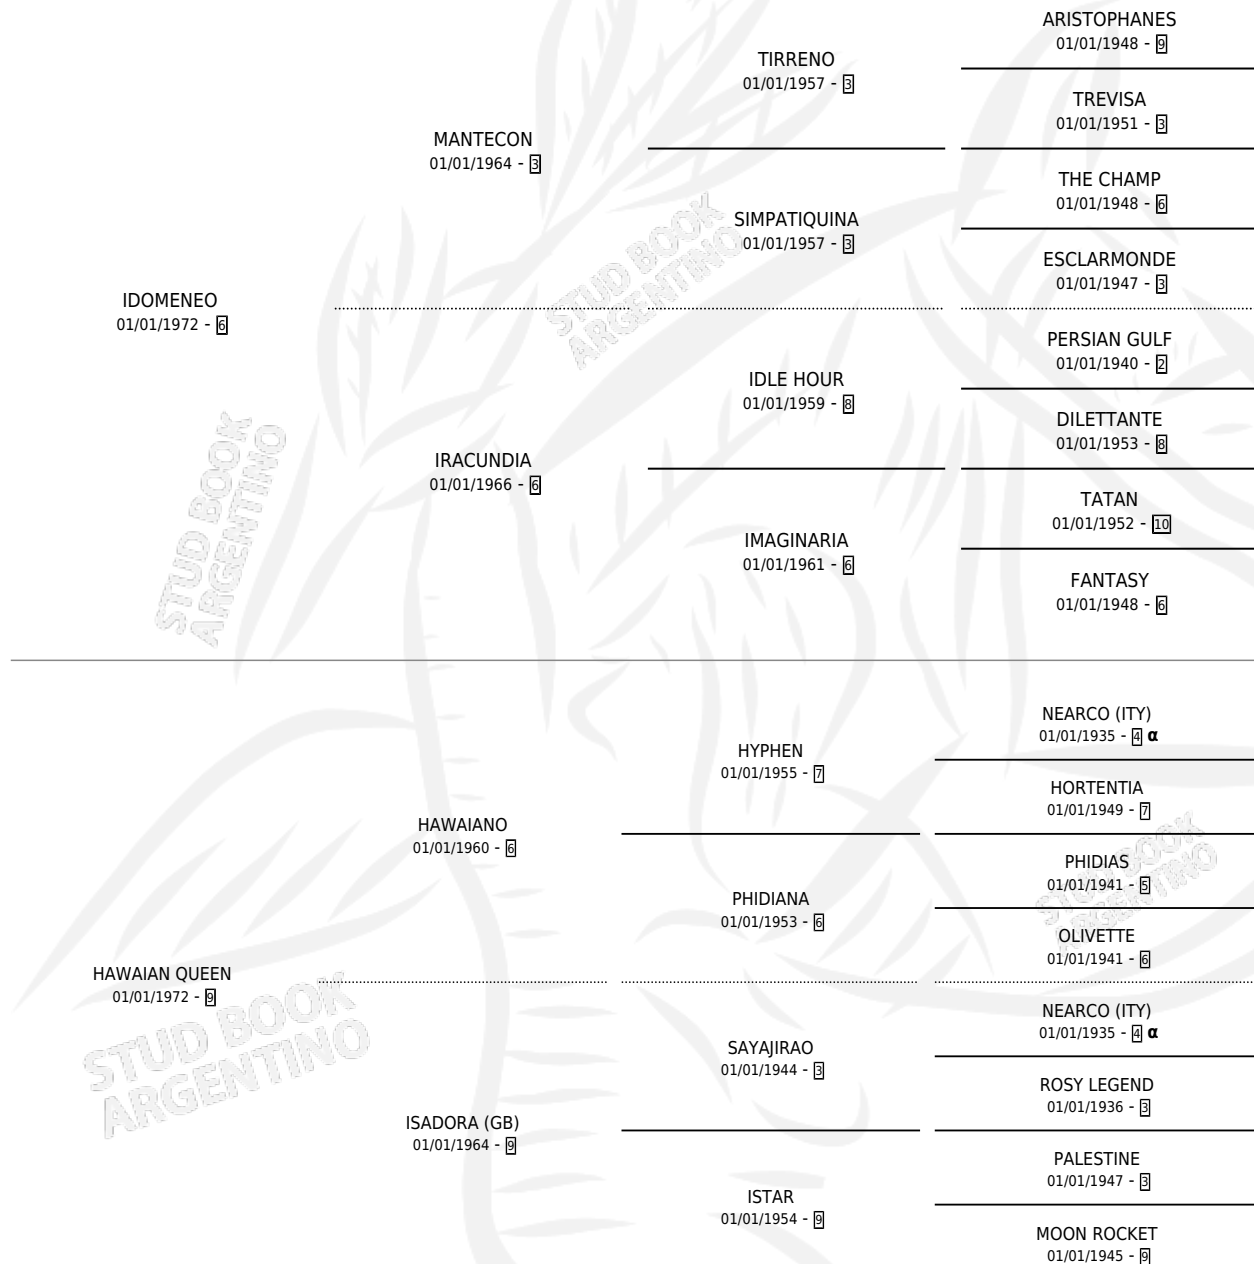

NEO VELOZ

por **IDOMENEO** y **HAWAIAN QUEEN** por **HAWAIANO**

Argentina · Hembra · Alazan · SP · 16/09/1991
Familia 9-c · Volumen 34

ESTADO

TIPIFICACIÓN SANGUÍNEA	✓
TIPIFICACIÓN POR ADN	X
PASAPORTE	X
IDENTIFICACIÓN POR MICROCHIP	X
REPRODUCTOR	✓

Lugar de nacimiento: Cross

Criador: Cross

~

HIJOS

	MACHOS	HEMBRAS
4 NACIERON	4	0
4 CORRIERON	4	0
4 GANARON	4	0
0 GANADORES CL	0 GANADORES GR	0 GANADORES G1

PEDIGREE

INBREEDING : α