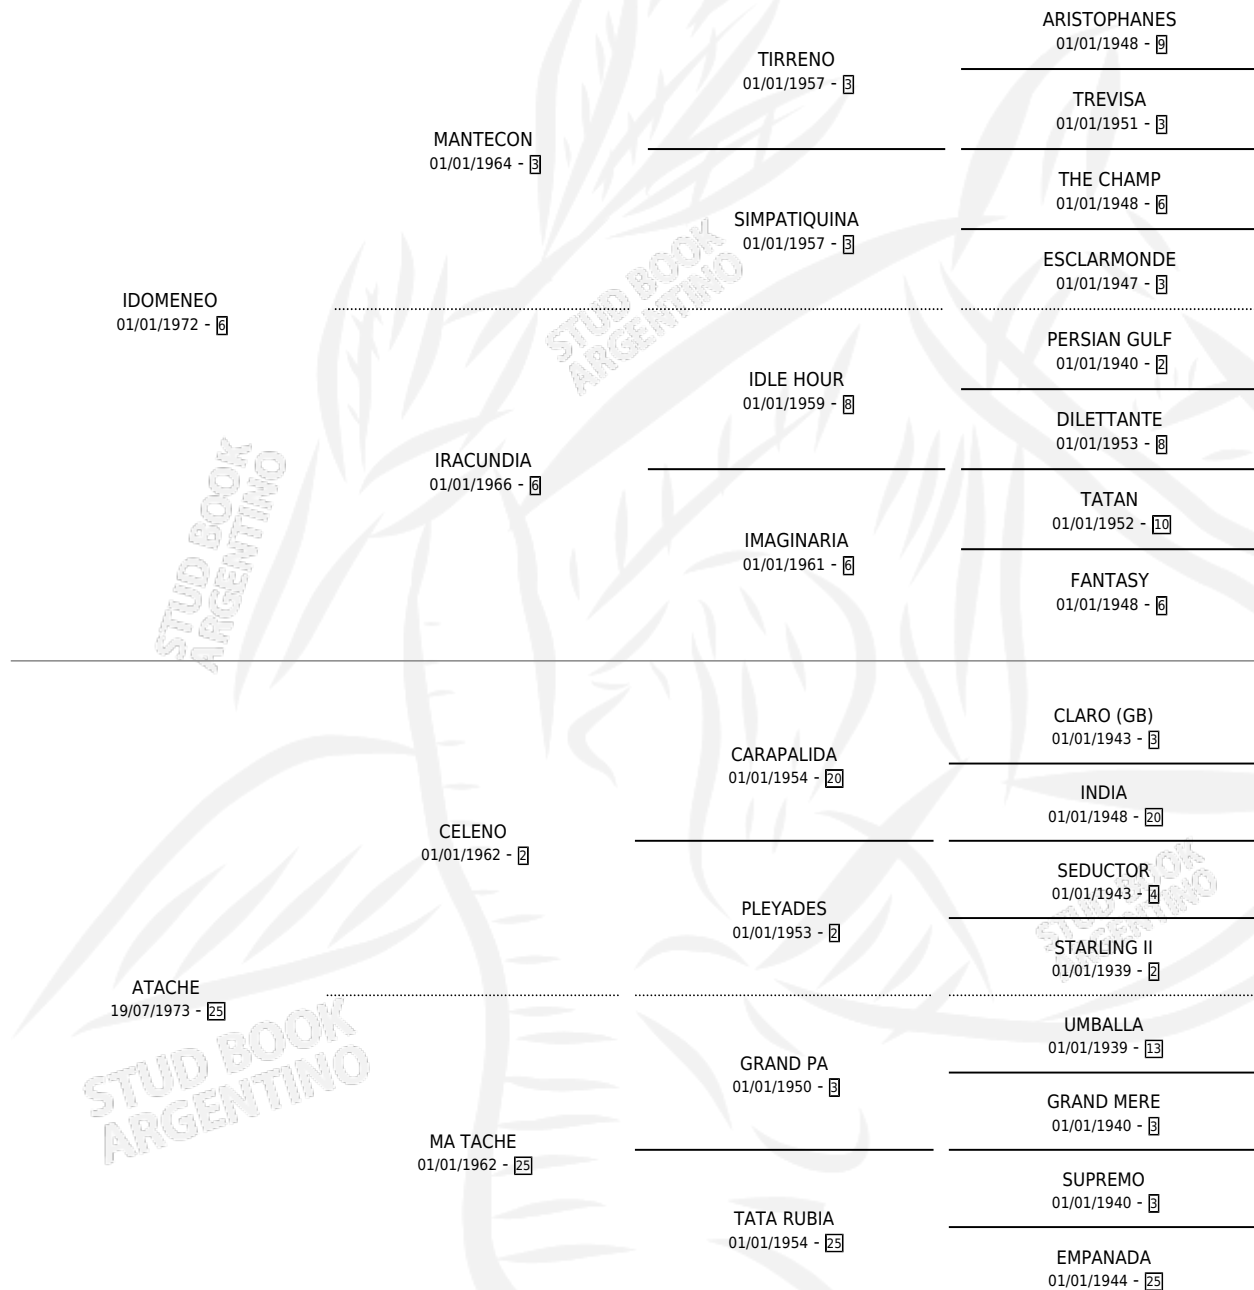

NEW'S ATACHE

por **IDOMENEO** y **ATACHE** por **CELENO**

Argentina · Hembra · Alazan Tostado · SP · 26/09/1991
Familia 25 · Volumen 34

ESTADO

TIPIFICACIÓN SANGUÍNEA	X
TIPIFICACIÓN POR ADN	X
PASAPORTE	X
IDENTIFICACIÓN POR MICROCHIP	X
REPRODUCTOR	X

Lugar de nacimiento: Cross

Criador: Nazar Hernandez Pablo Santiago

PEDIGREE

CAMPAÑA

Solo carreras oficiales de Argentina

POR EDAD

EDAD	CC	1°	2°	3°	4°	5°	NP	CLC	CLG	CLCG1	CLGG1	IMPORTE	GANANCIA / CC
5 AÑOS	4	0	0	1	0	0	3	0	0	0	0	\$444	\$111
TOTALES	4	0	0	1	0	0	3	0	0	0	0	\$444	\$111
%		0.0%	0.0%	25.0%	0.0%	0.0%	75.0%	0.0%	0.0%	0.0%	0.0%		

Placés en La Plata en 4 carreras disputadas.

POR DISTANCIA

HIPODROMO	CC	1°	2°	3°	4°	5°	NP	CLC	CLG	CLCG1	CLGG1	IMPORTE
LA PLATA	3	0	0	1	0	0	2	0	0	0	0	\$444
1100 MTS	1	0	0	0	0	0	1	0	0	0	0	\$0
1200 MTS	1	0	0	0	0	0	1	0	0	0	0	\$0
1000 MTS	1	0	0	1	0	0	0	0	0	0	0	\$444
PALERMO	1	0	0	0	0	0	1	0	0	0	0	\$0
1000 MTS	1	0	0	0	0	0	1	0	0	0	0	\$0