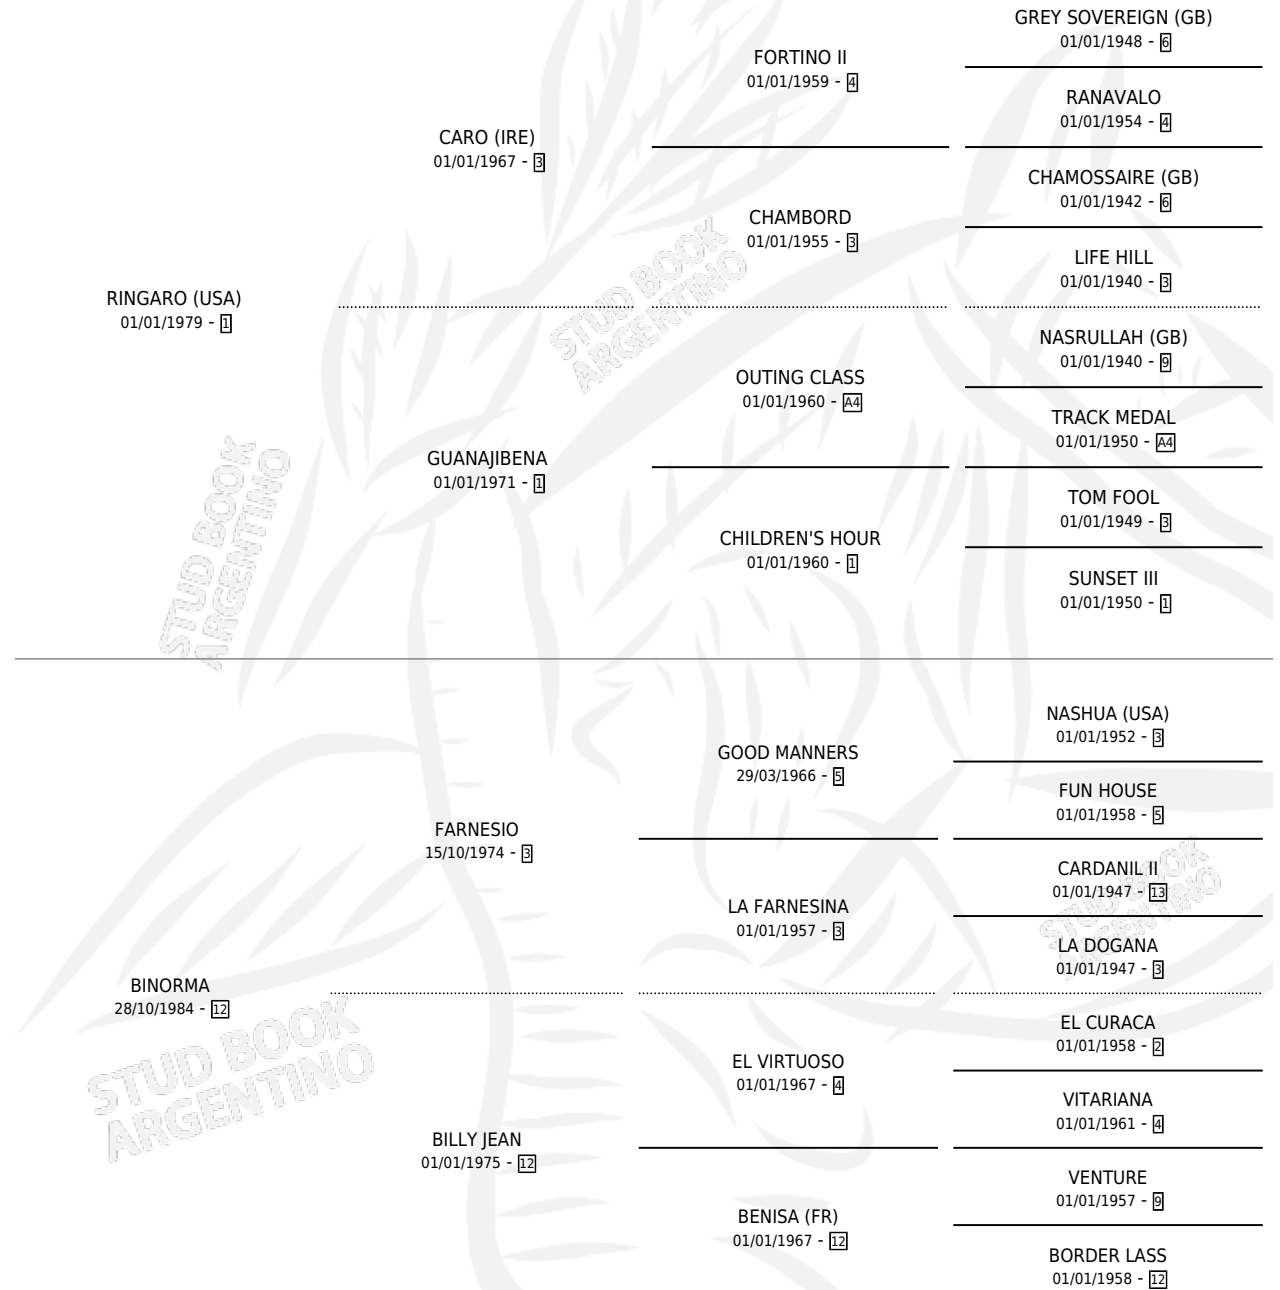

BABY SOL

por RINGARO (USA) y BINORMA por FARNESIO

Argentina · Hembra · Zaino Doradillo · SP · 22/09/1991
Familia 12-e · Volumen 34

ESTADO

TIPIFICACIÓN SANGUÍNEA	✓
TIPIFICACIÓN POR ADN	X
PASAPORTE	X
IDENTIFICACIÓN POR MICROCHIP	X
REPRODUCTOR	✓

Lugar de nacimiento: Abolengo

Criador: Abolengo

PEDIGREE

CAMPAÑA

Solo carreras oficiales de Argentina

POR EDAD

EDAD	CC	1°	2°	3°	4°	5°	NP	CLC	CLG	CLCG1	CLGG1	IMPORTE	GANANCIA / CC
3 AÑOS	1	0	0	0	0	0	1	0	0	0	0	\$0	\$0
TOTALES	1	0	0	0	0	0	1	0	0	0	0	\$0	\$0
%		0.0%	0.0%	0.0%	0.0%	0.0%	100%	0.0%	0.0%	0.0%	0.0%		