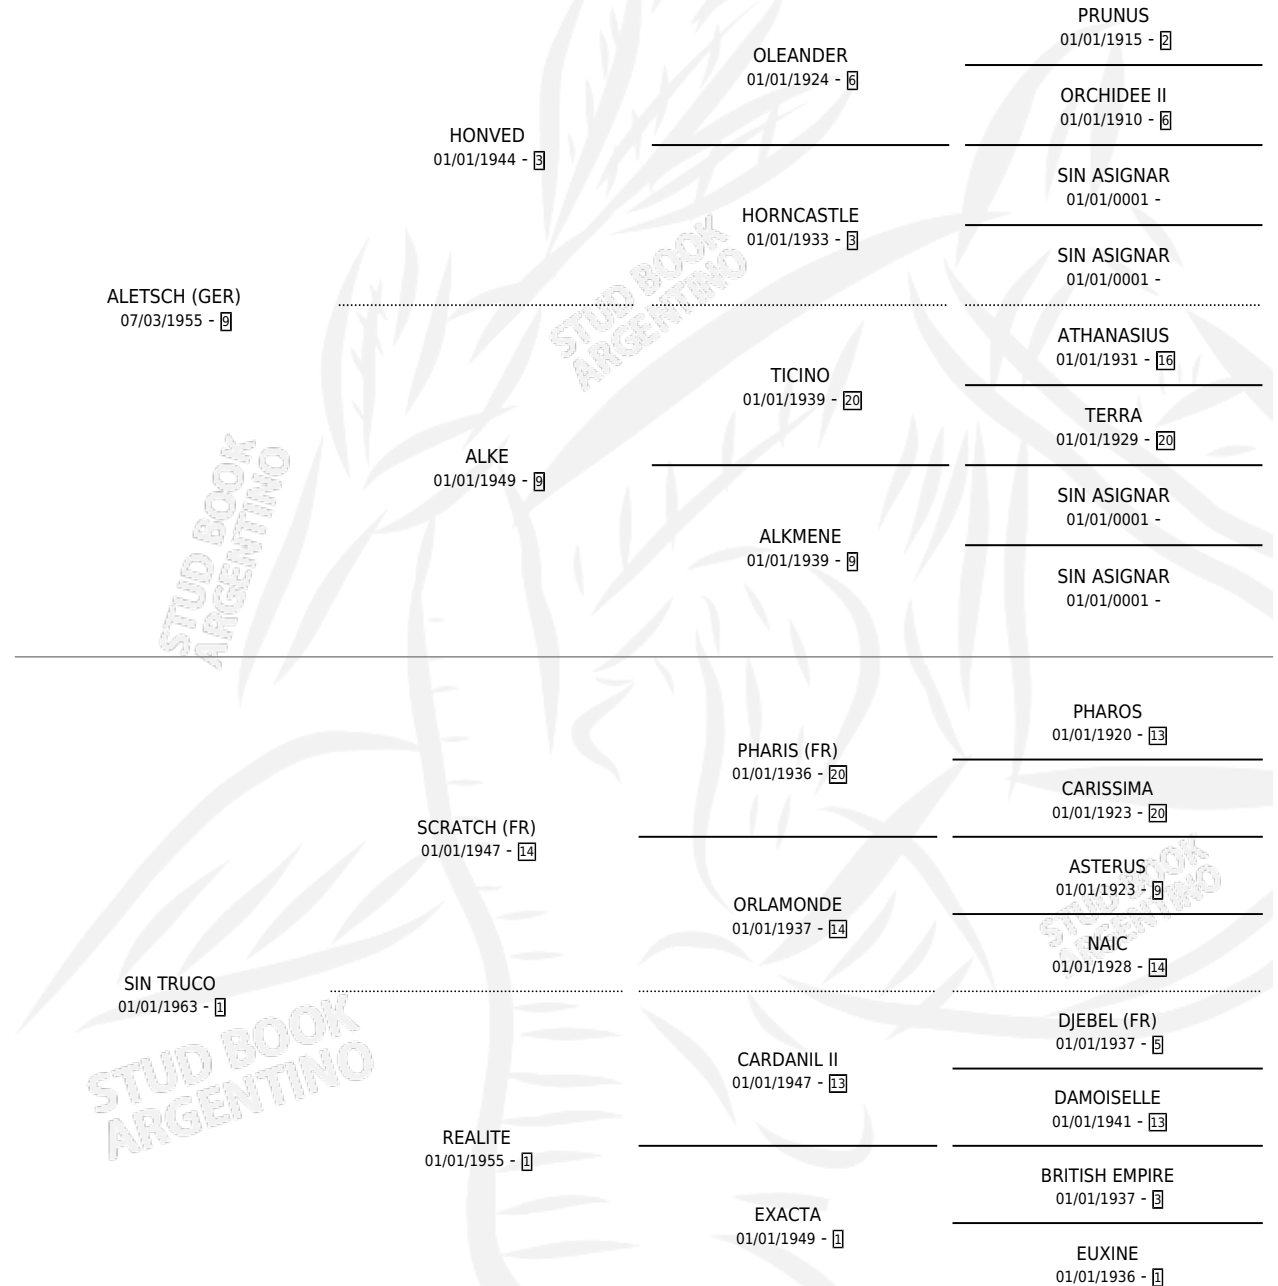

ARTIMAÑA

por **ALETSCH (GER)** y **SIN TRUCO** por **SCRATCH (FR)**

Argentina · Hembra · Zaino Colorado · SP · 01/01/1971
Familia 1-d · Volumen 27

ESTADO

TIPIFICACIÓN SANGUÍNEA	X
TIPIFICACIÓN POR ADN	X
PASAPORTE	X
IDENTIFICACIÓN POR MICROCHIP	X
REPRODUCTOR	✓

Lugar de nacimiento: Campo particular

Criador: B.V.P. S.A.

~

HIJOS

	MACHOS	HEMBRAS
13 NACIERON	6	7
11 CORRIERON	5	6
7 GANARON	3	4
1 GANADORES CL	0 GANADORES GR	0 GANADORES G1

PEDIGREE

S

cimientos 8 / Efectividad 72.73%

PADRILLO	PRODUCTO	CRIADOR	1ER SERVICIO	ÚLTIMO SERVICIO
OCTANTE	∅		07/08/1994	07/08/1994
OCTANTE	LA ESTRATEGA (H Z, 19/08/1993)	EL PARAISO	15/08/1992	18/09/1992
OCTANTE	∅		08/08/1991	10/08/1991
OCTANTE	LA INSENSATA (H Z, 03/07/1991)	EL PARAISO	20/08/1990	22/08/1990
OCTANTE	LA ARTIMAÑA (H Z, 17/07/1990)	EL PARAISO	07/08/1989	19/08/1989
EL ASESOR	∅		27/09/1988	25/11/1988
TRIPLICADOR	TROCADOR (M ZC, 08/08/1988)	EL PARAISO	24/08/1987	15/09/1987
TRIPLICADOR	TANIA (H Z, 16/08/1986) •MURIÓ EL 09/12/1992•	EL PARAISO	27/08/1985	18/09/1985
TRIPLICADOR	TRAPALERA (H Z, 14/08/1987) •MURIÓ EL 05/05/2004•	ASOCIACION COOPERATIVA DE CRIADORES DE CABALLOS DE CARRERA		
TRIPLICADOR	TRAPALA (H Z, 18/07/1985)	SIN DATO		
EXACTLY NATIVE (USA)	NATIVE ARTFUL (M A, 12/08/1984)	SIN DATO		