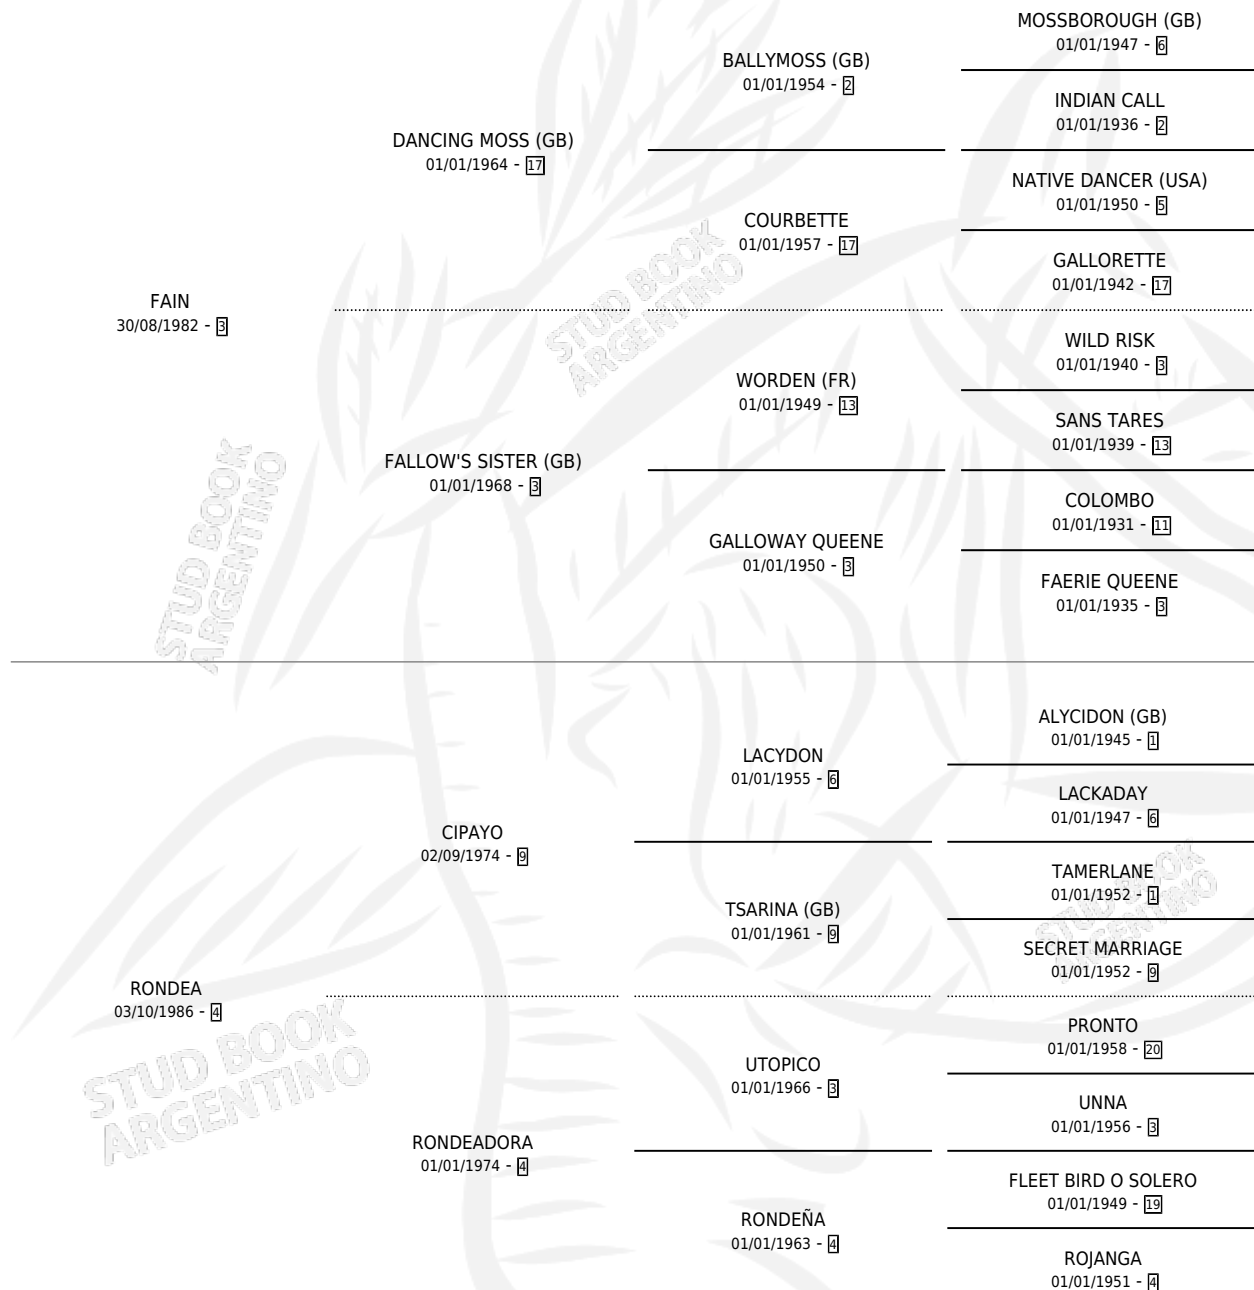

RODEADORA

por FAIN y RONDEA por CIPAYO

Argentina · Hembra · Zaino · SP · 15/09/1991
Familia 4-m · Volumen 34

ESTADO

TIPIFICACIÓN SANGUÍNEA	X
TIPIFICACIÓN POR ADN	X
PASAPORTE	X
IDENTIFICACIÓN POR MICROCHIP	X
REPRODUCTOR	X

Lugar de nacimiento: San Andres

Criador: Sin dato

PEDIGREE

RODEADORA

Datos oficiales del Stud Book Argentino

Documento generado el 04/05/2026

studbook.org.ar