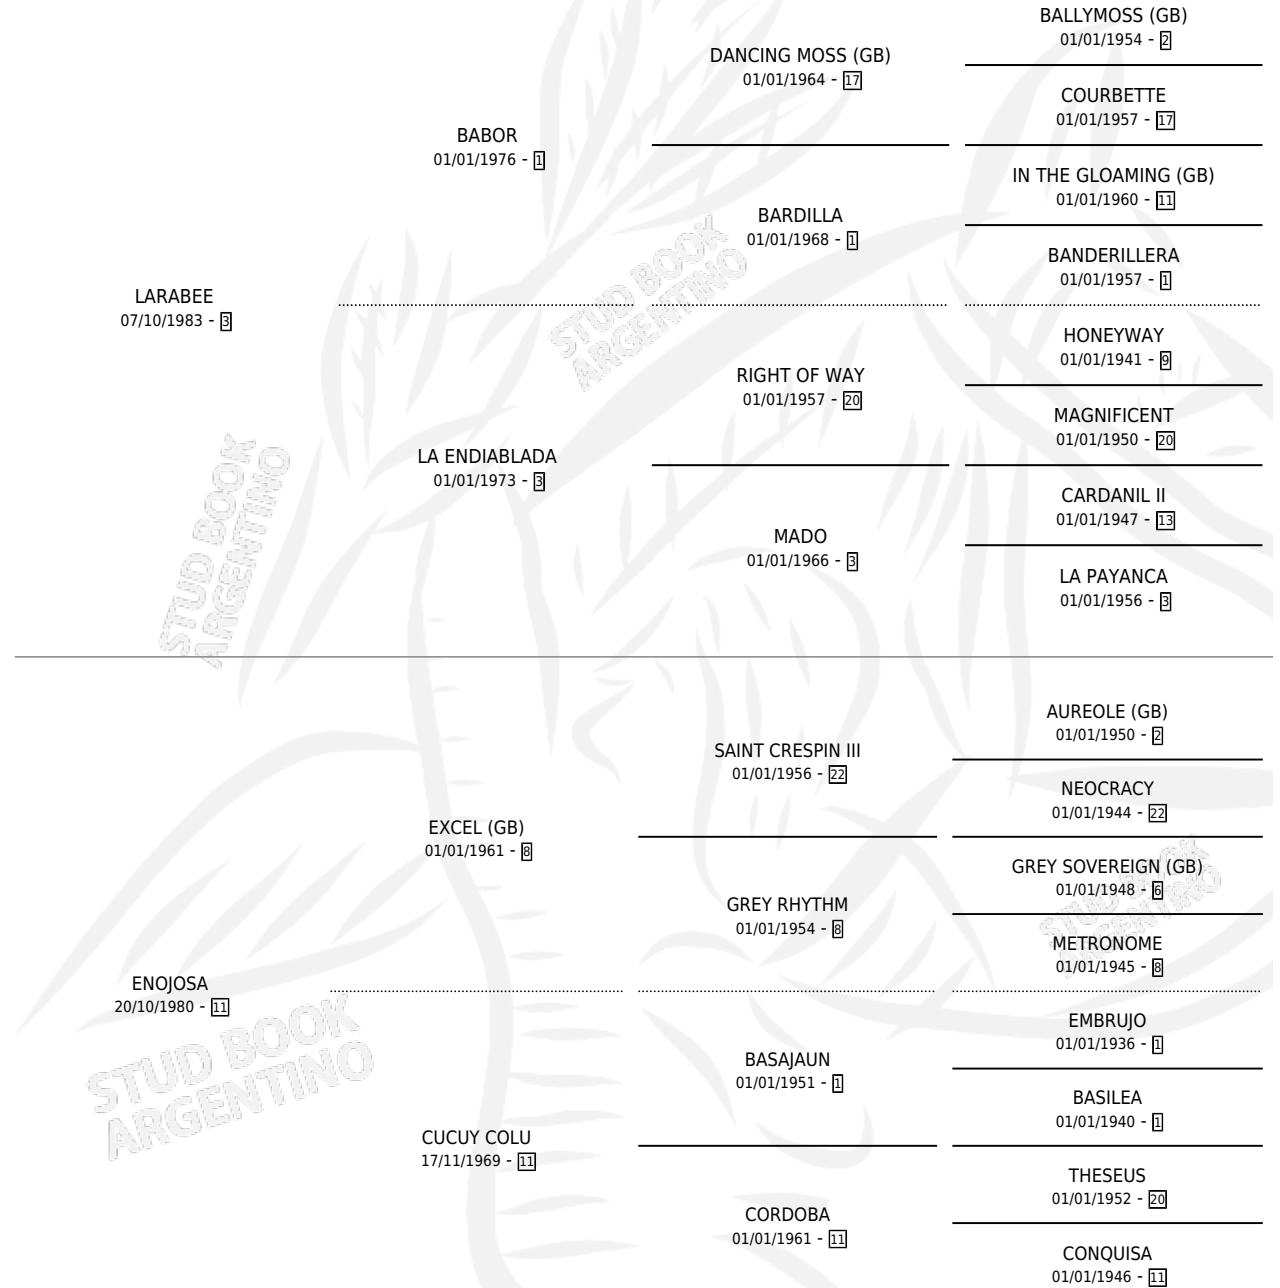

VERY ANGER

por LARABEE y ENOJOSA por EXCEL (GB)

Argentina · Hembra · Alazan Tostado · SP · 05/09/1991
Familia 11-a · Volumen 34

ESTADO

TIPIFICACIÓN SANGUÍNEA	✓
TIPIFICACIÓN POR ADN	X
PASAPORTE	X
IDENTIFICACIÓN POR MICROCHIP	X
REPRODUCTOR	✓

Lugar de nacimiento: Panamericano

Criador: Sin dato

~

HIJOS

	MACHOS	HEMBRAS
2 NACIERON	0	2
2 CORRIERON	0	2
1 GANARON	0	1
0 GANADORES CL	0 GANADORES GR	0 GANADORES G1

PEDIGREE